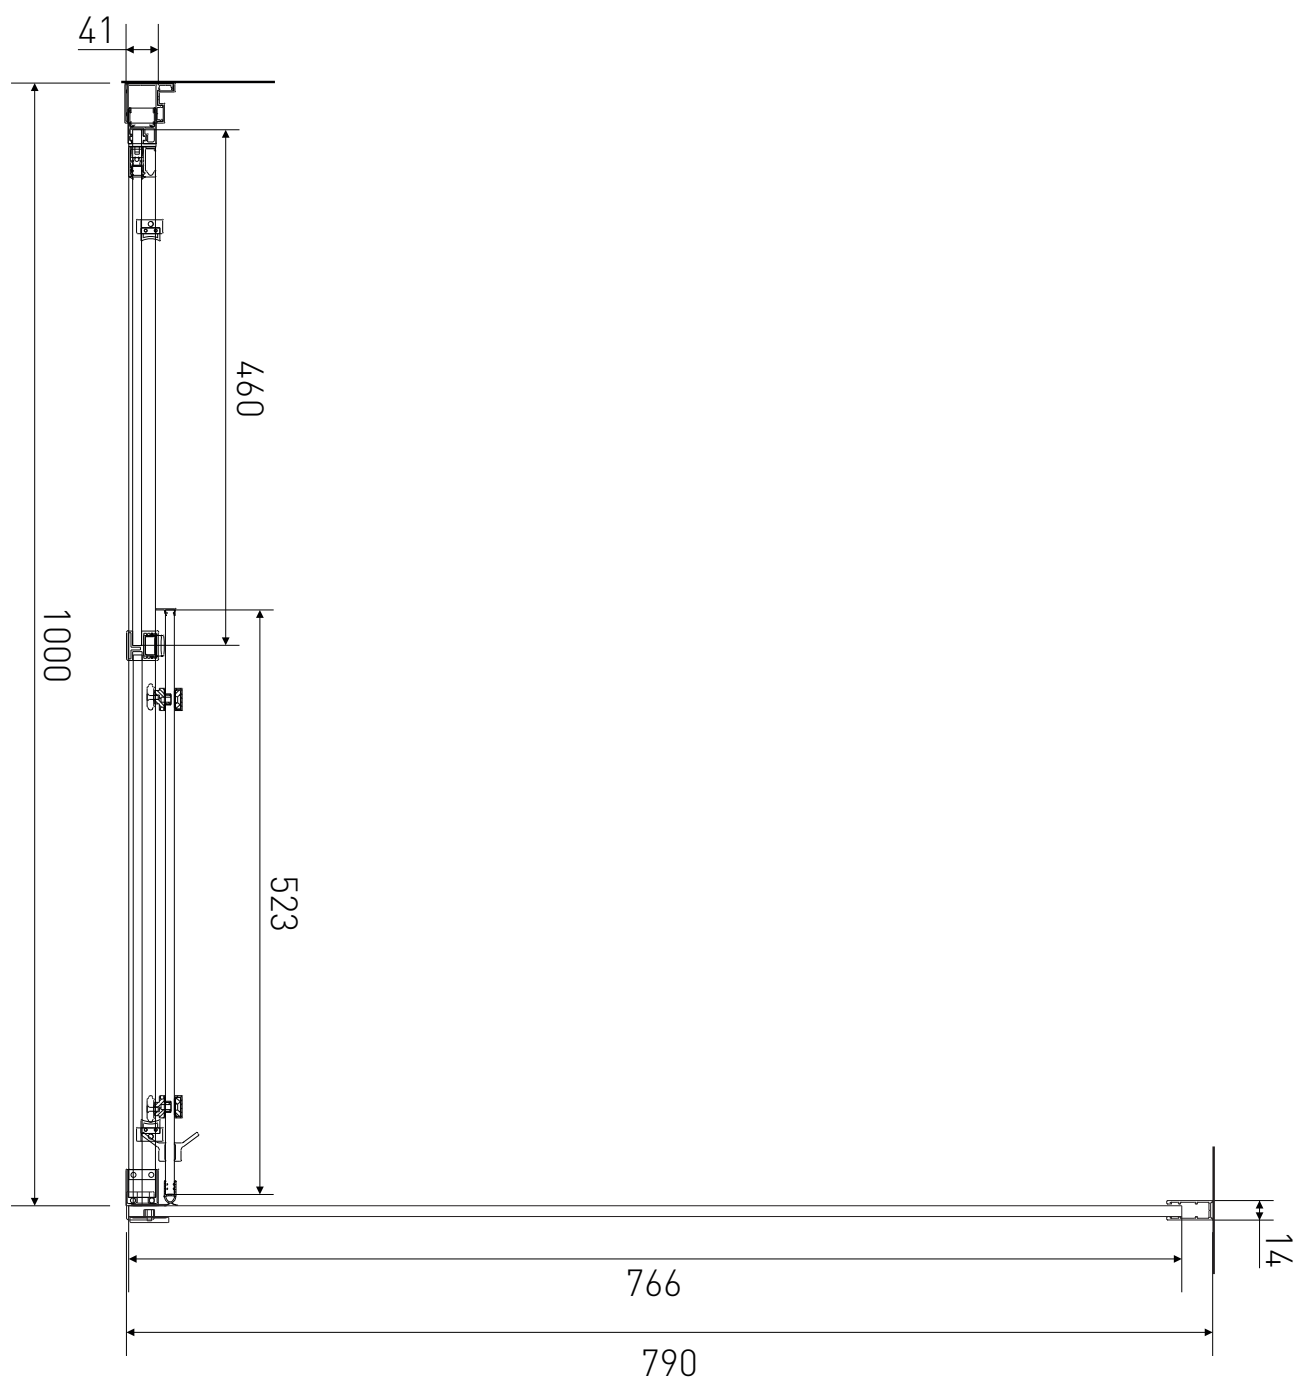

Technický výkres výrobku

VÝROBCE	
OZNAČENÍ	LAN03054/LAN05032
TYP	sprchový kout, posuvný
VÝŠKA	1950 mm