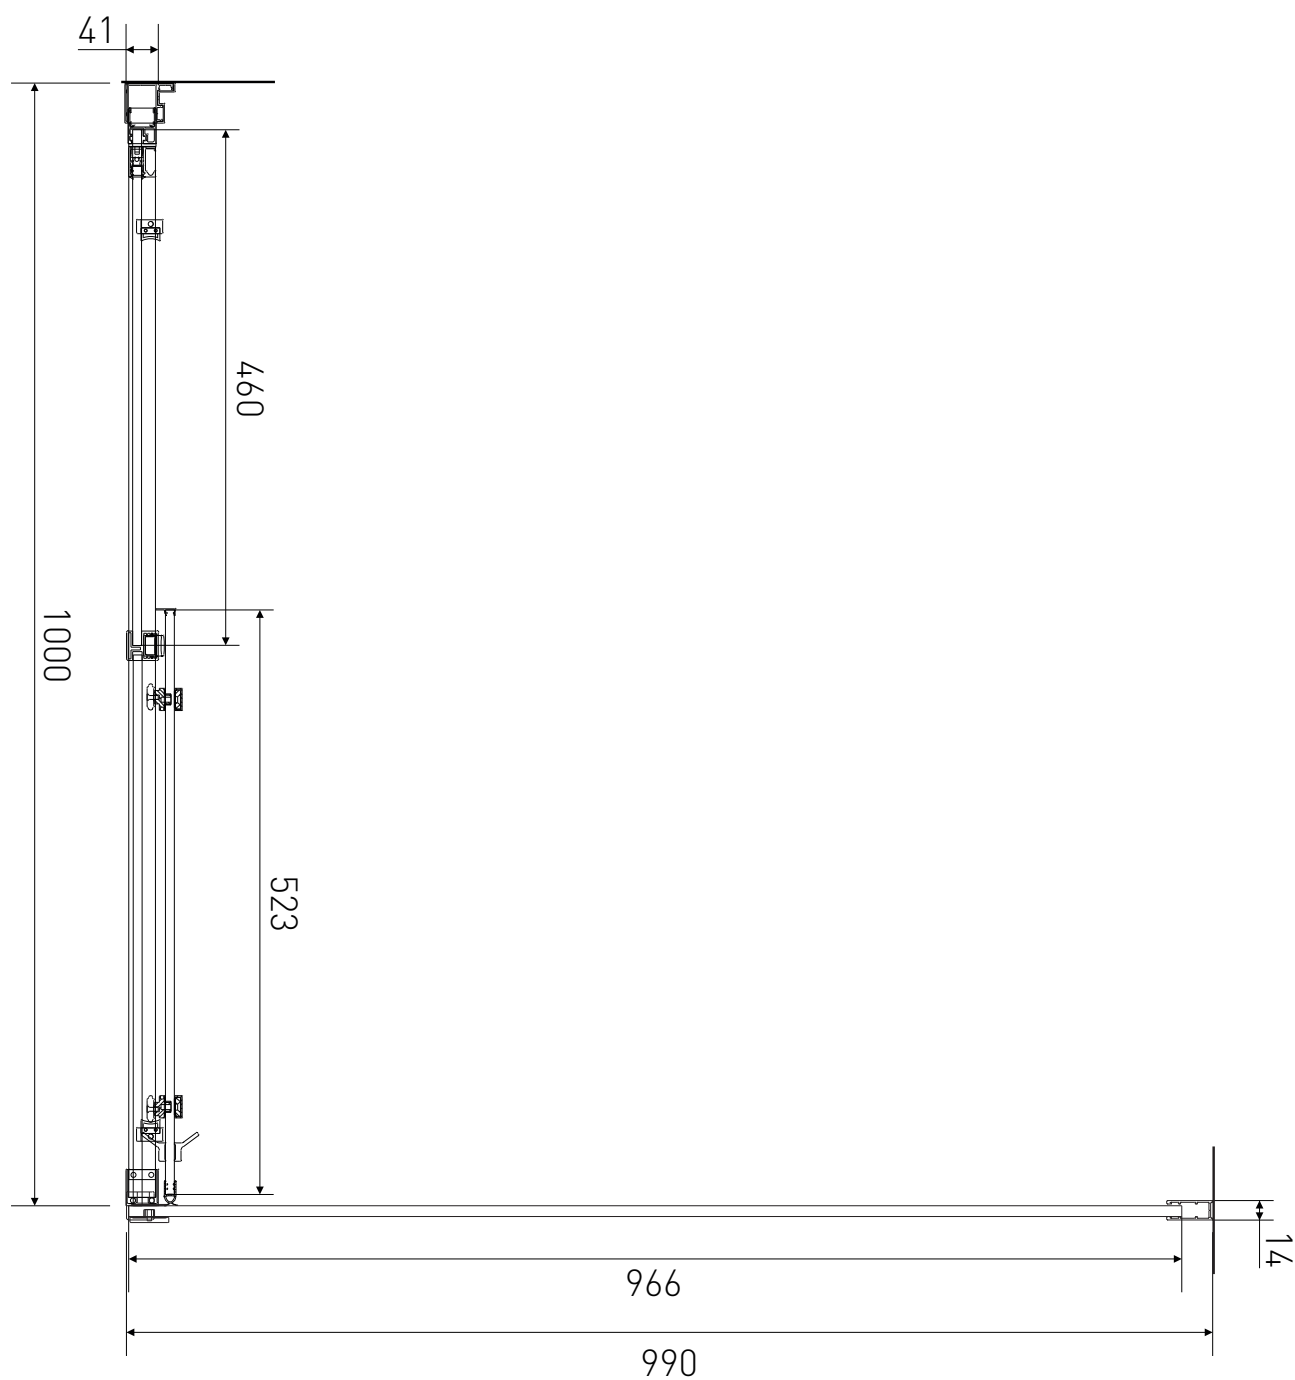

Technický výkres výrobku

VÝROBCE	
OZNAČENÍ	LAN03054/LAN05030
TYP	sprchový kout, posuvný
VÝŠKA	1950 mm