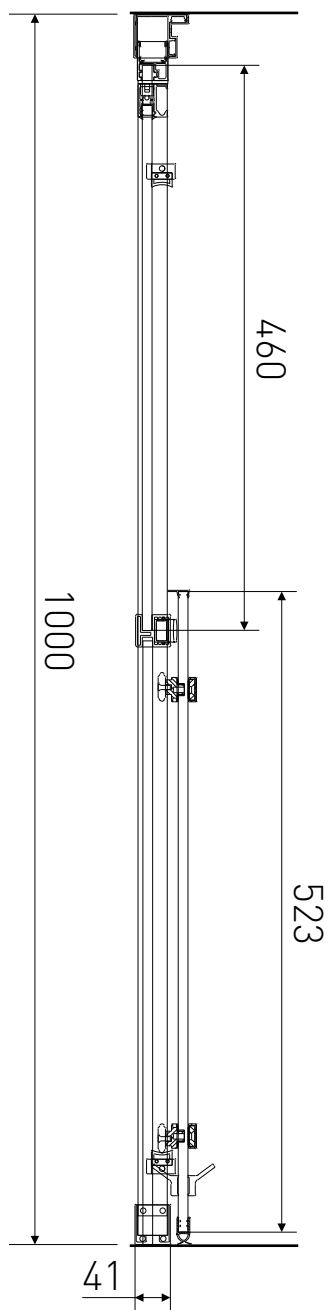

Technický výkres výrobku

VÝROBCE	
OZNAČENÍ	LAN03054
TYP	sprchové dveře, posuvné
MONTÁŽNÍ OTVOR	960-1000 mm
VÝŠKA	1950 mm