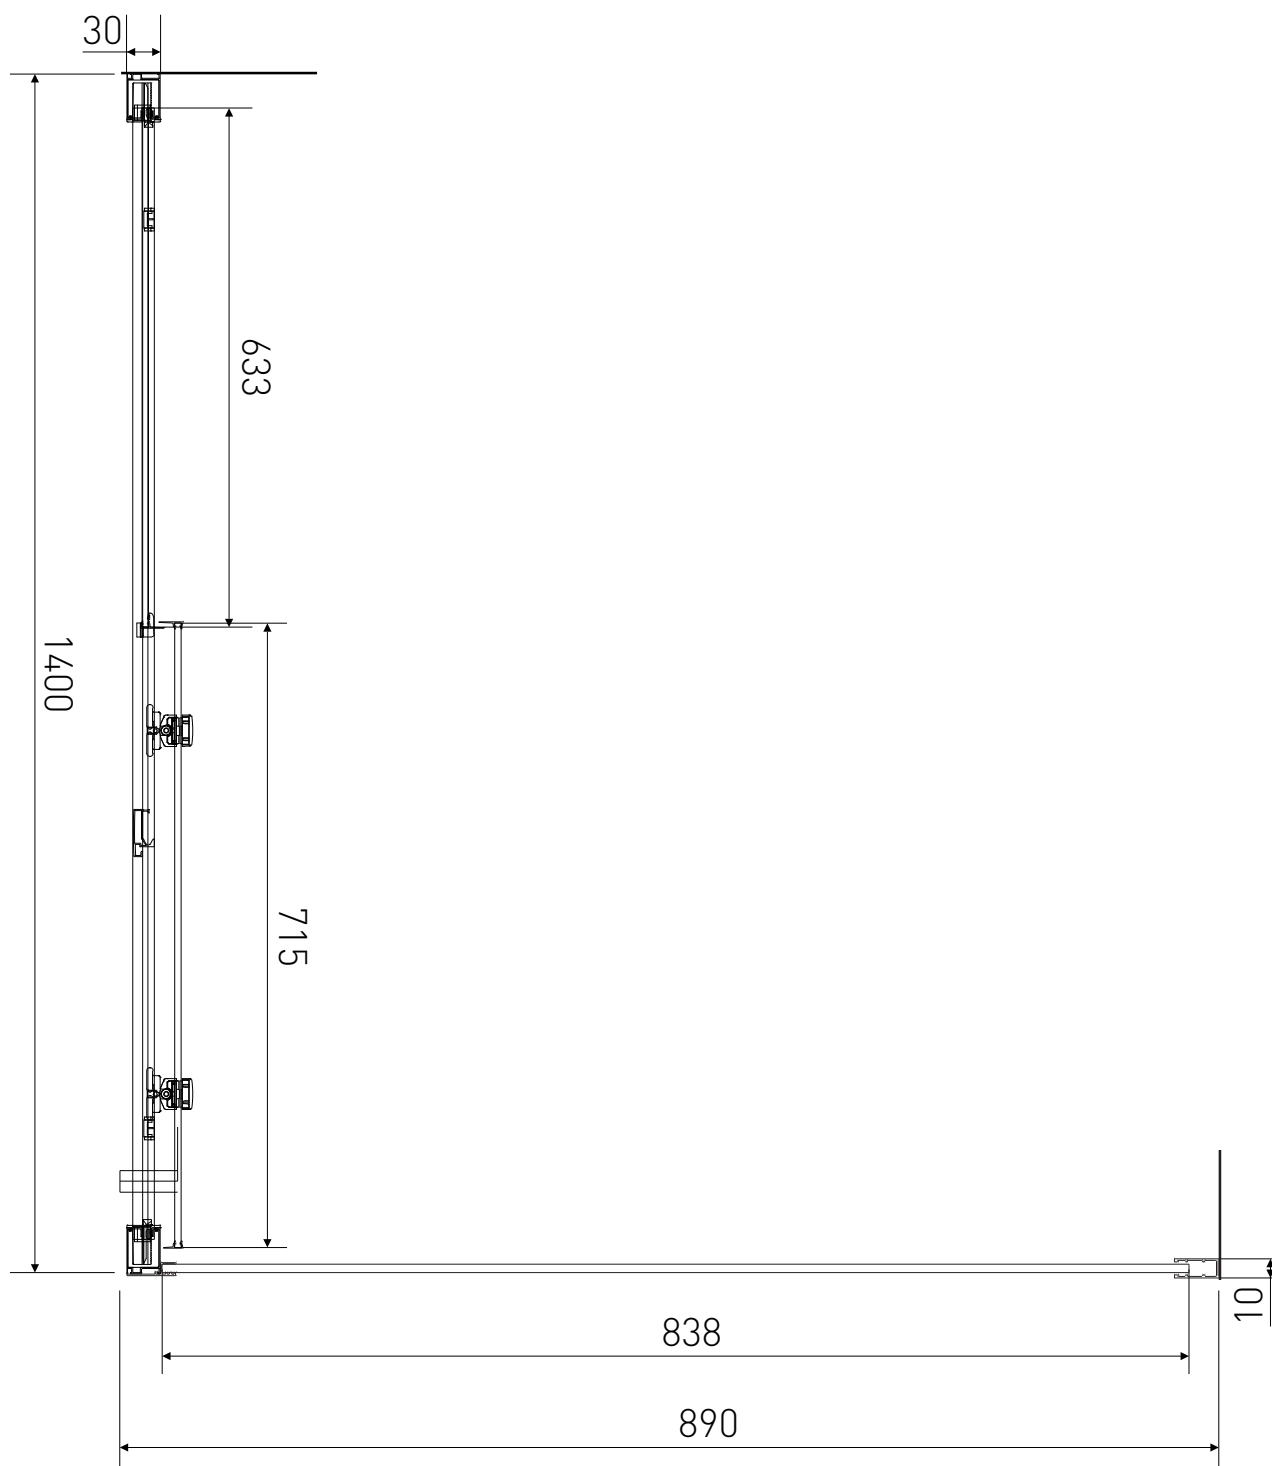

Technický výkres výrobku

VÝROBCE	
OZNAČENÍ	LAN03053/LAN05029
TYP	sprchový kout, posuvný
VÝŠKA	1900 mm