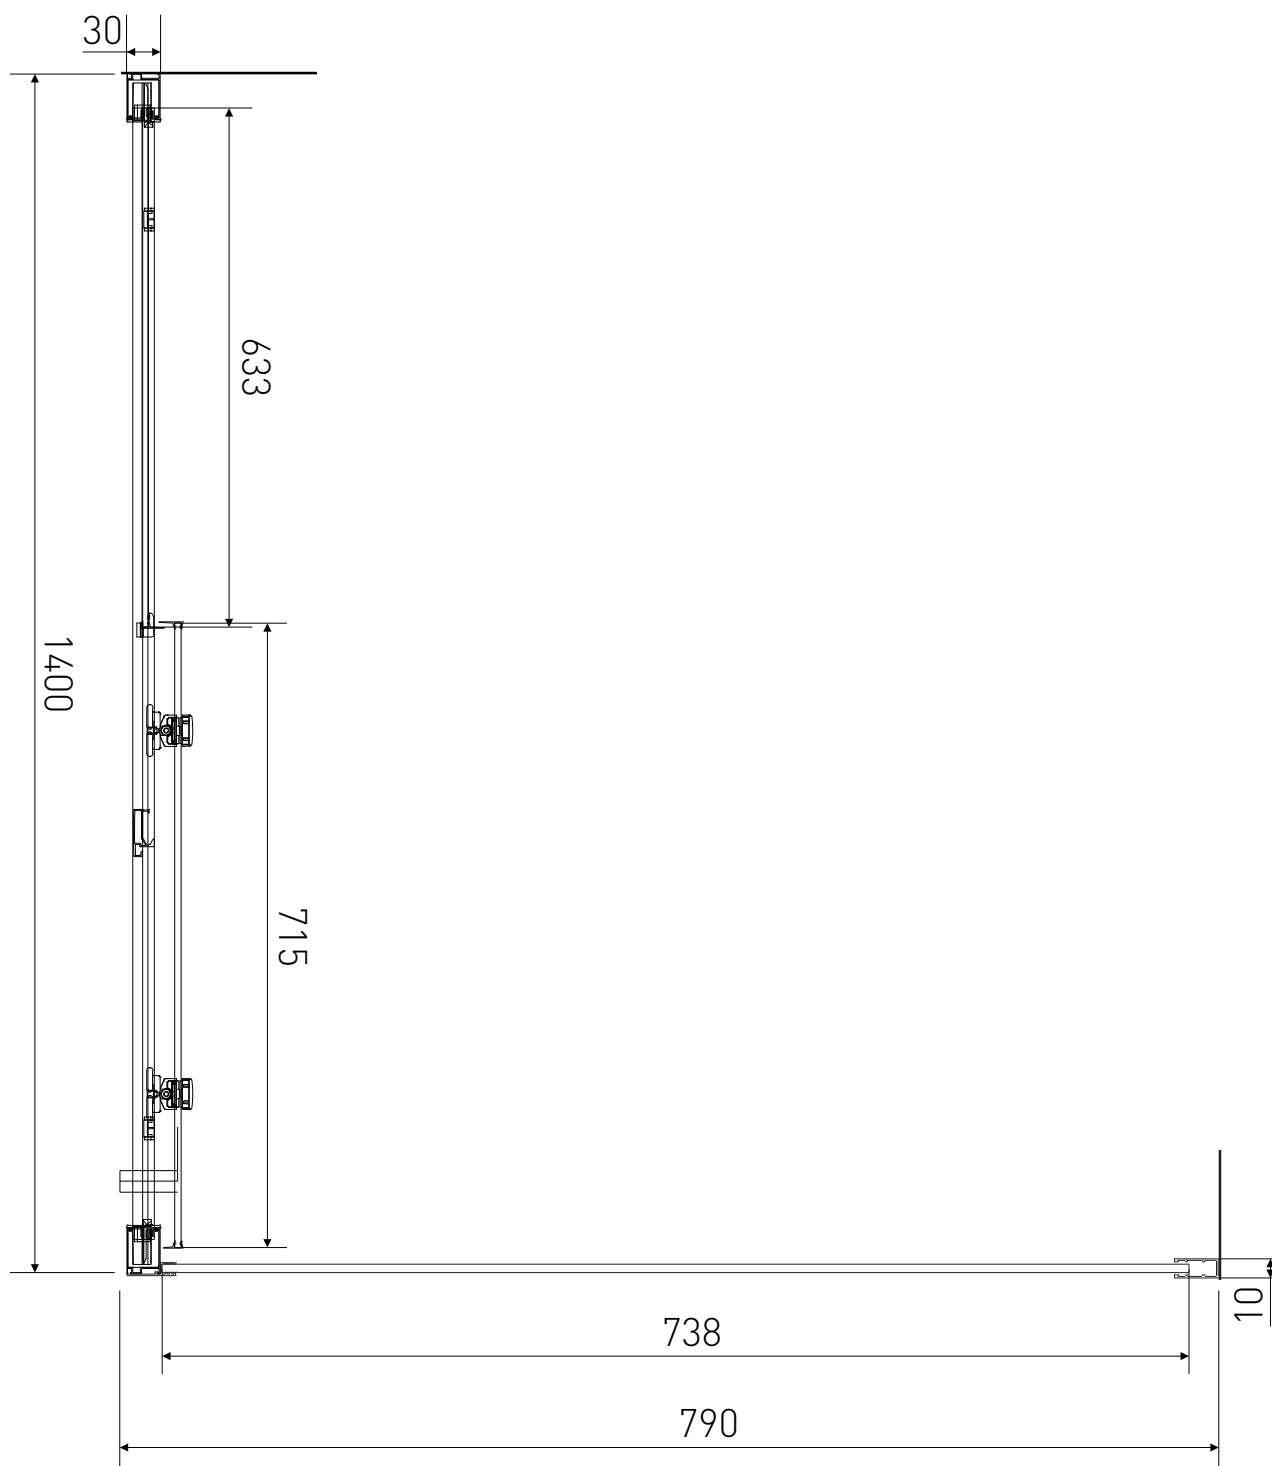

# Technický výkres výrobku

|          |   |
|----------|---|
| VÝROBCE  |  |
| OZNAČENÍ | LAN03053/LAN05027   |
| TYP      | sprchový kout, posuvný  |
| VÝŠKA    | 1900 mm   |