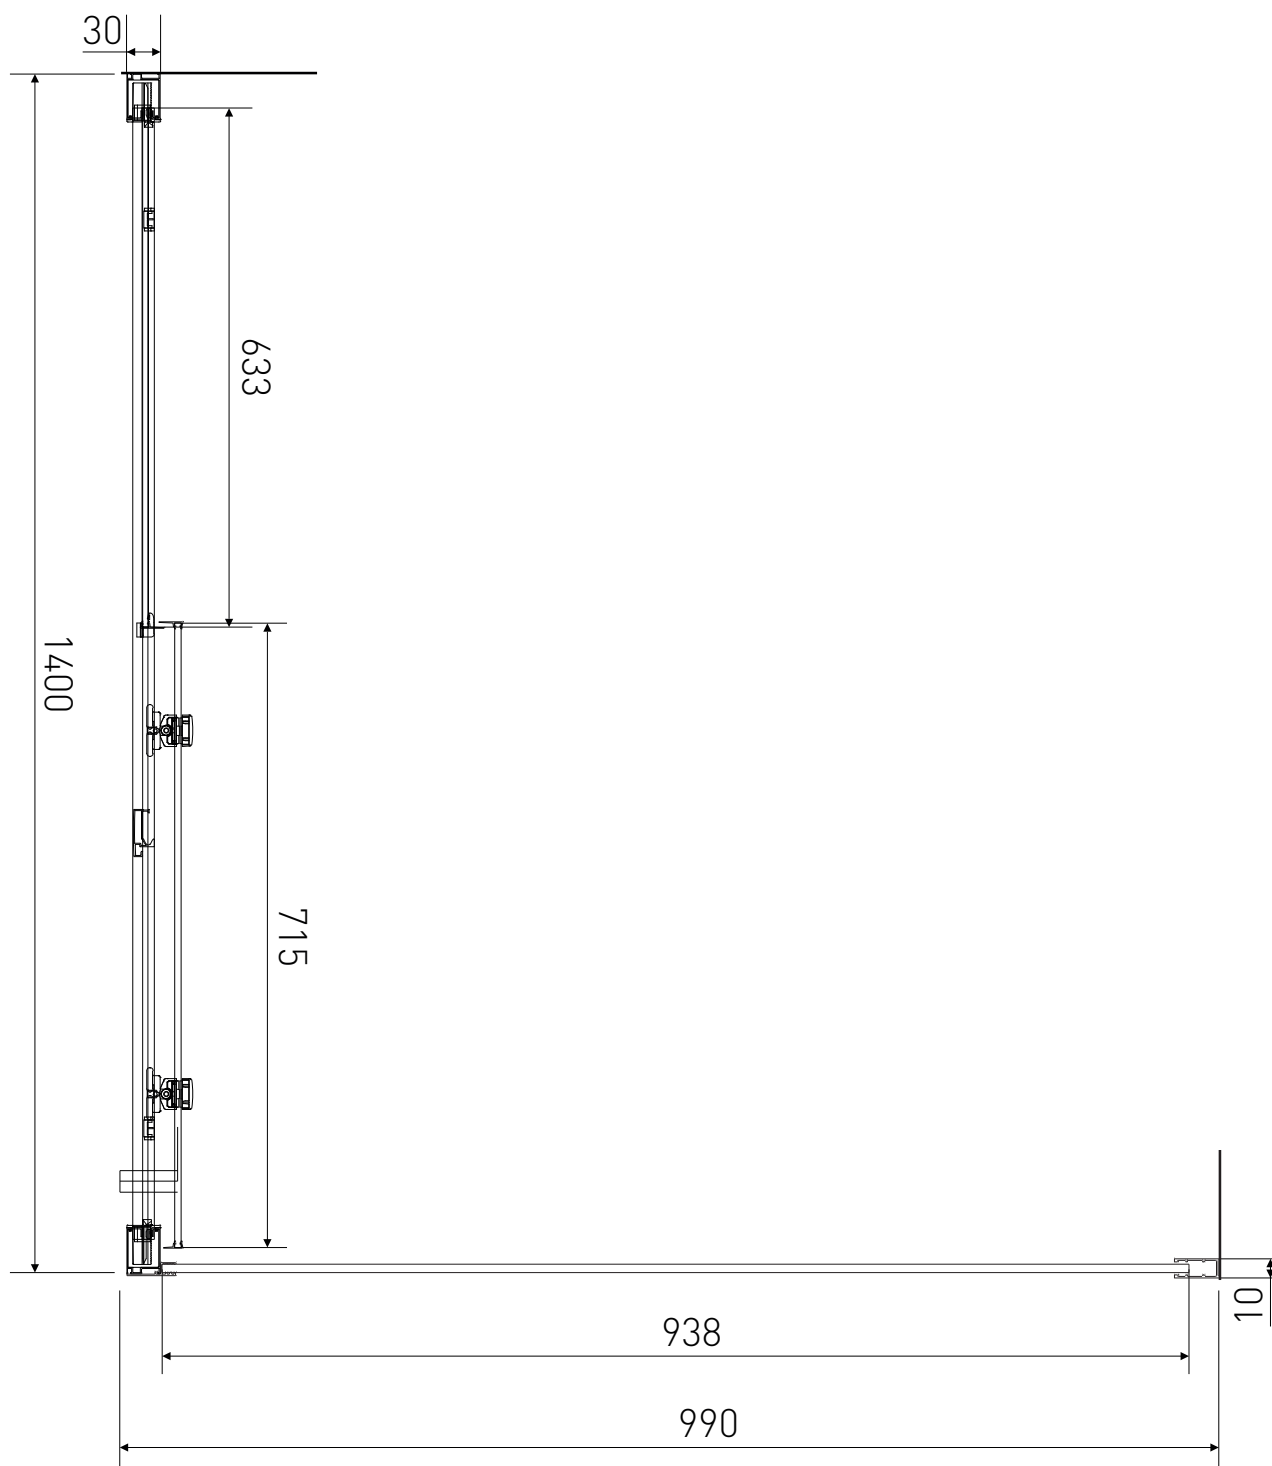

Technický výkres výrobku

VÝROBCE	
OZNAČENÍ	LAN03053/LAN05024
TYP	sprchový kout, posuvný
VÝŠKA	1900 mm