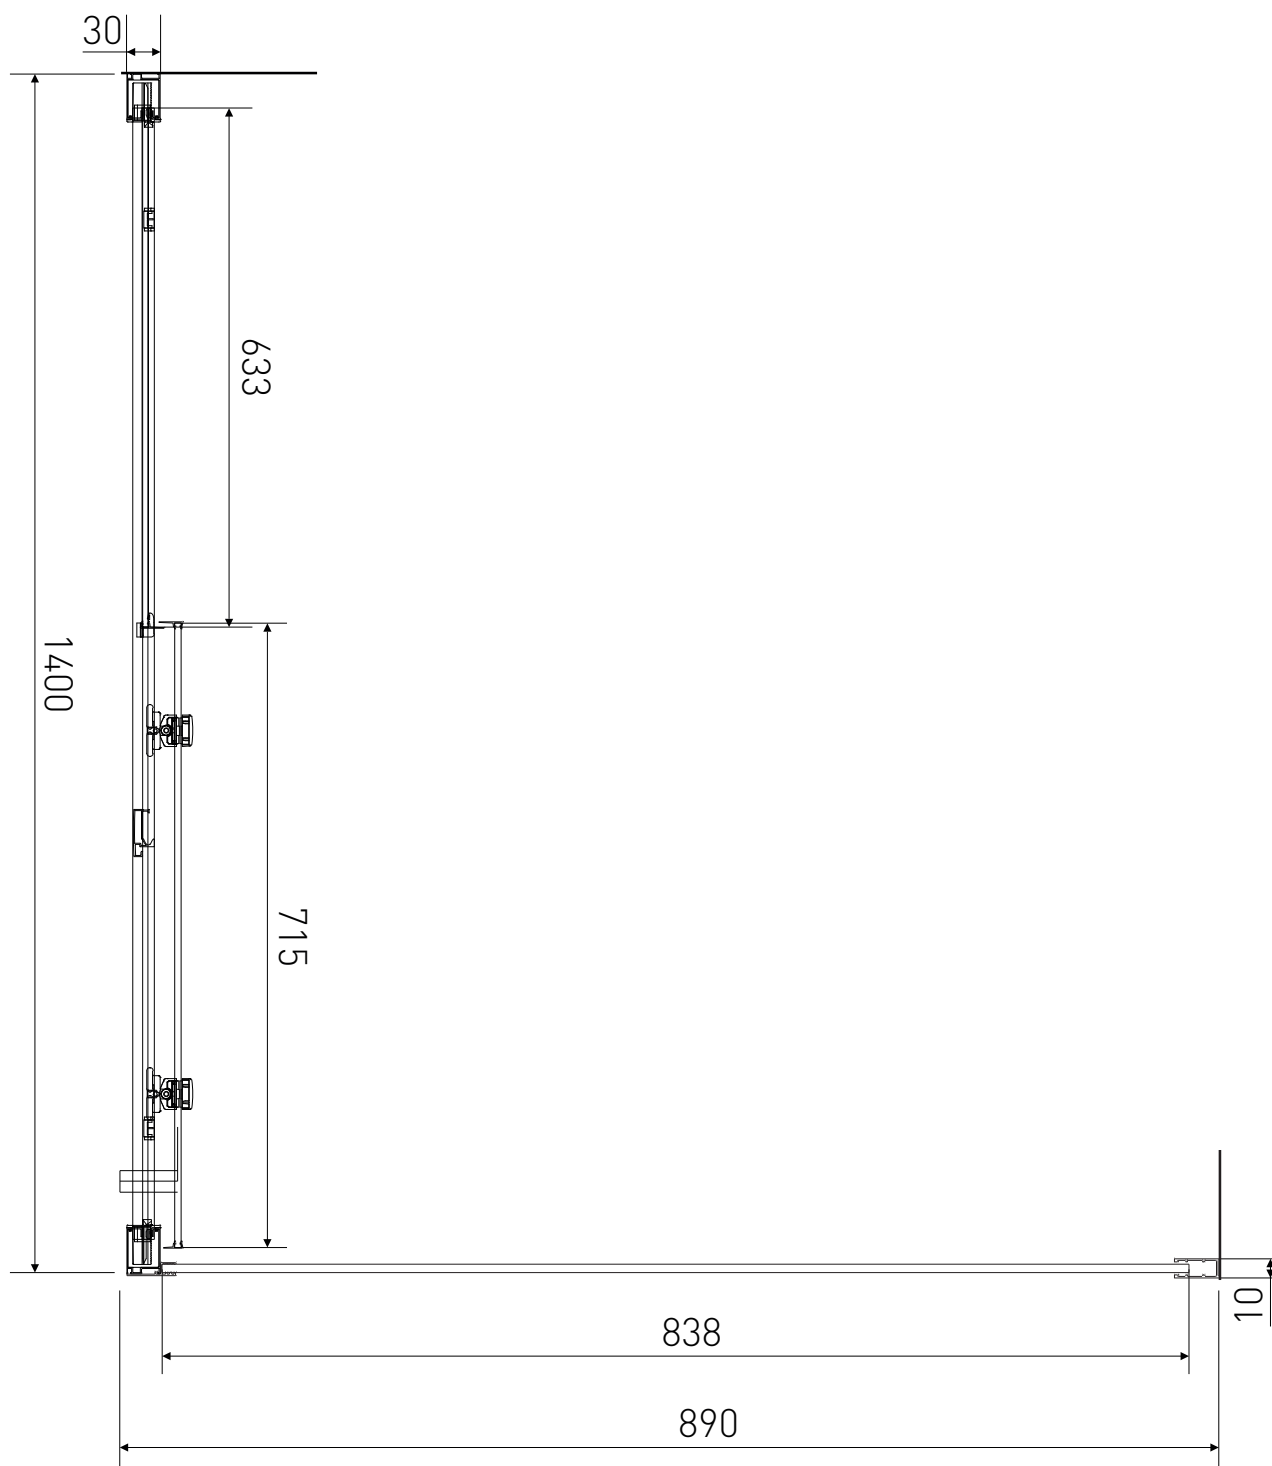

Technický výkres výrobku

VÝROBCE	
OZNAČENÍ	LAN03052/LAN05028
TYP	sprchový kout, posuvný
VÝŠKA	1900 mm