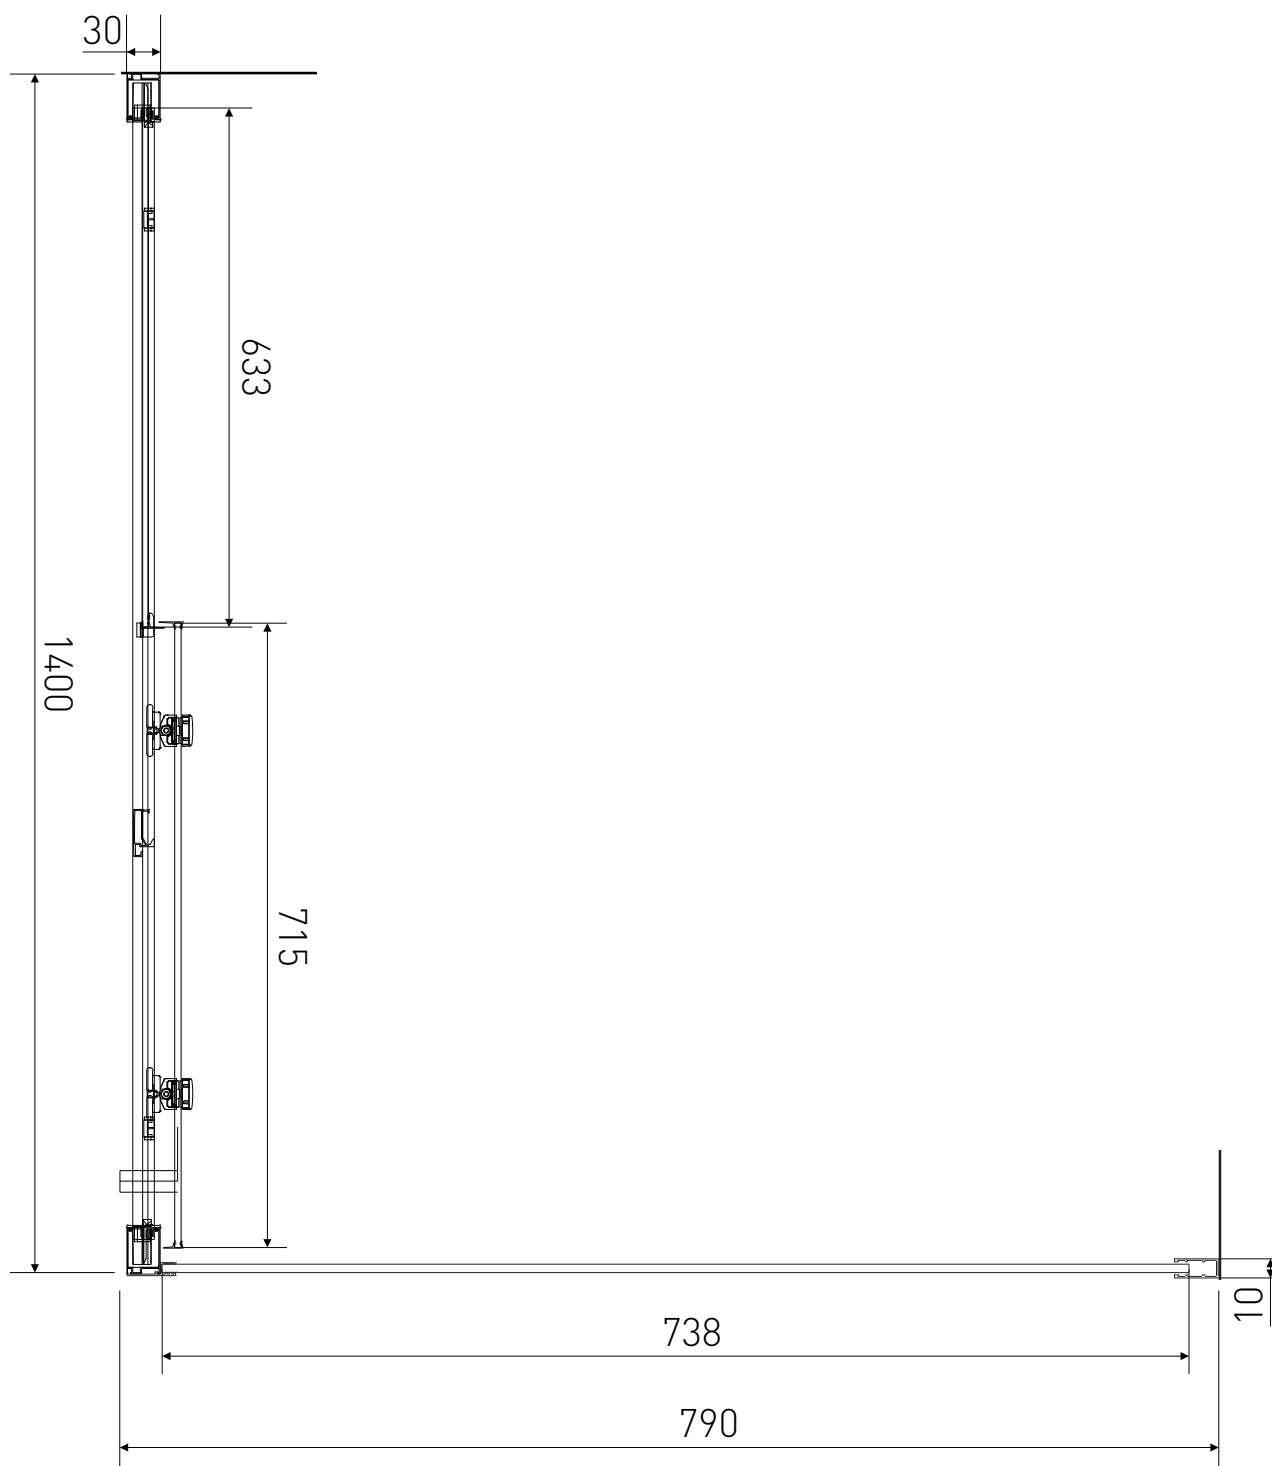

Technický výkres výrobku

VÝROBCE	
OZNAČENÍ	LAN03052/LAN05026
TYP	sprchový kout, posuvný
VÝŠKA	1900 mm