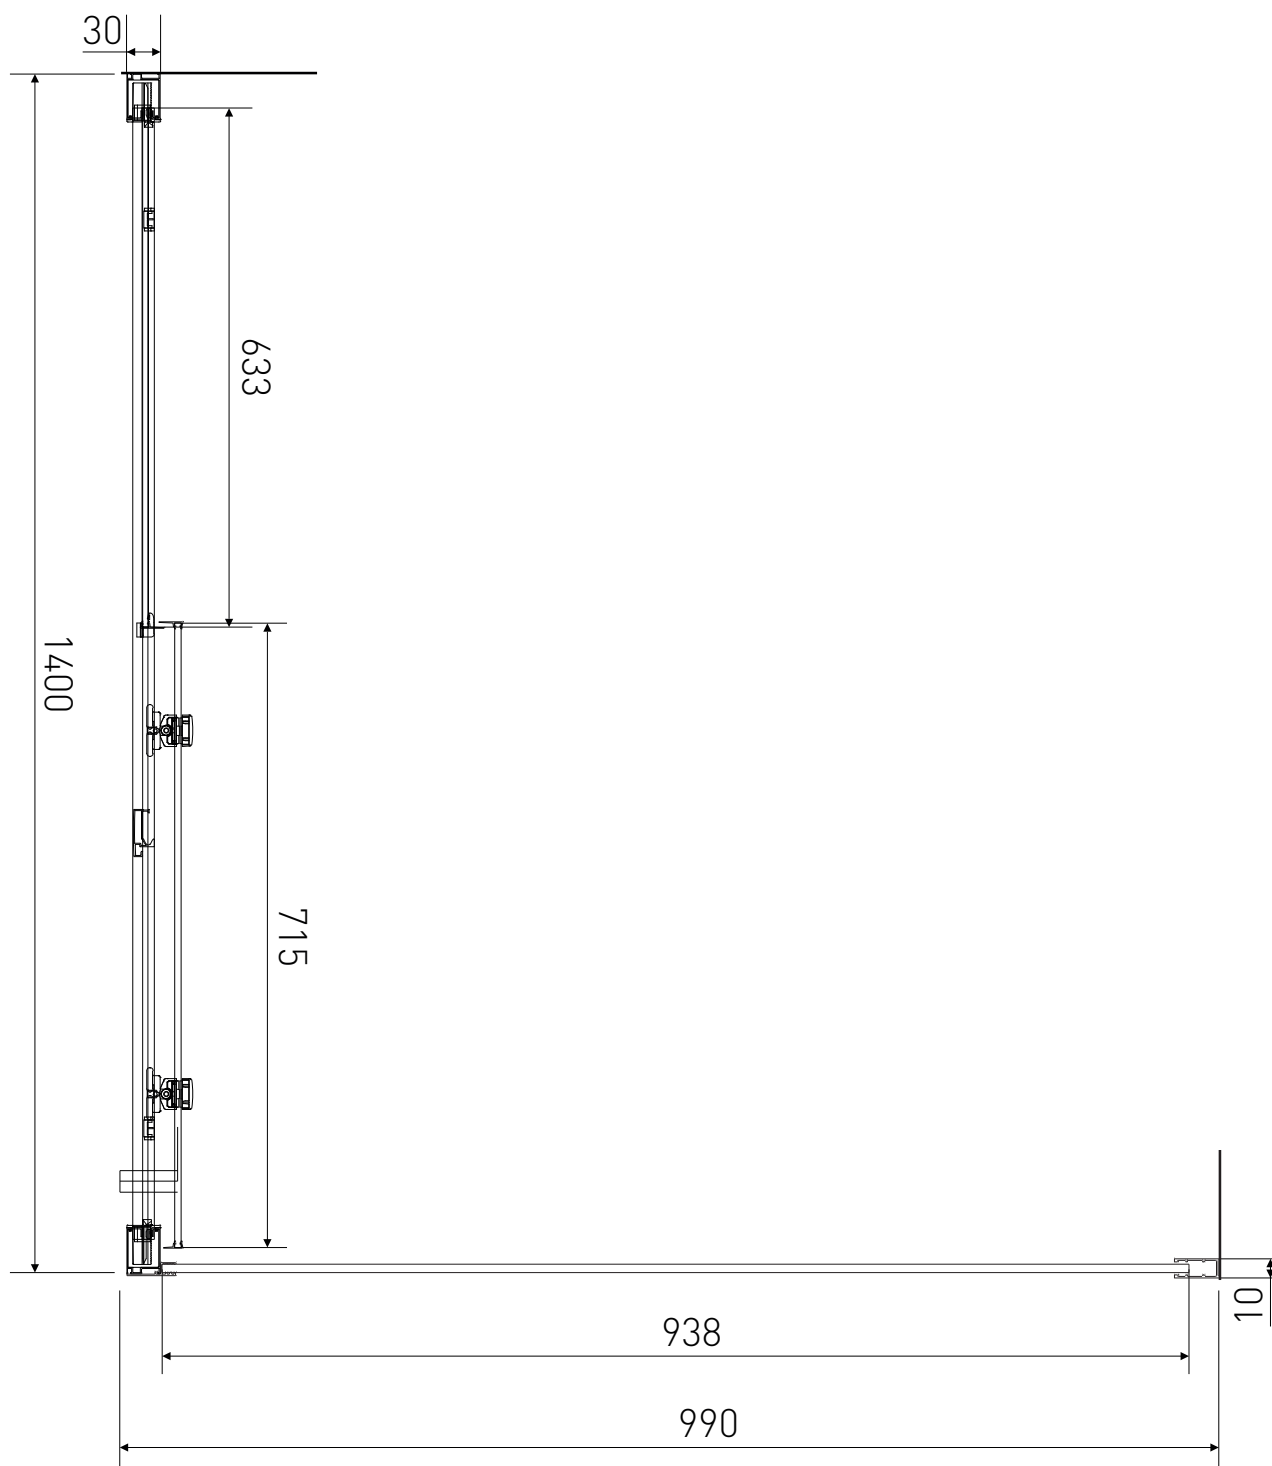

Technický výkres výrobku

VÝROBCE	
OZNAČENÍ	LAN03052/LAN05025
TYP	sprchový kout, posuvný
VÝŠKA	1900 mm