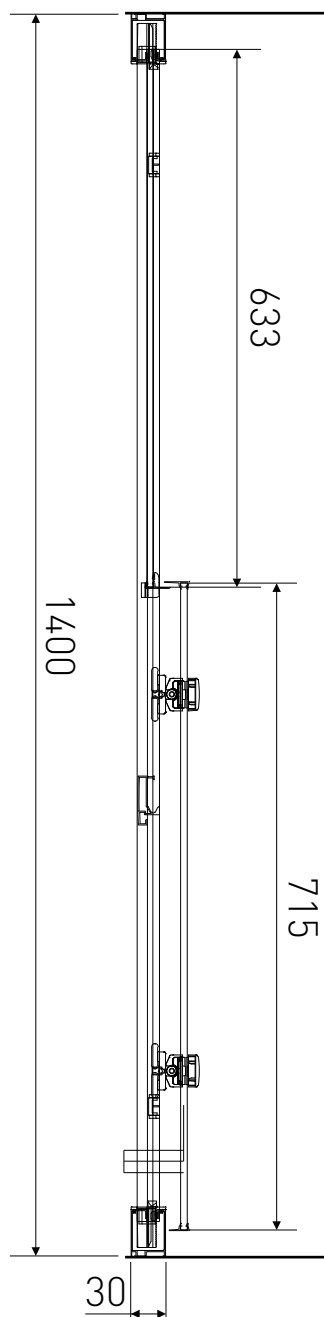

# Technický výkres výrobku

VÝROBCE	
OZNAČENÍ	LAN03052
TYP	sprchové dveře, posuvné
MONTÁŽNÍ OTVOR	1360-1400 mm
VÝŠKA	1900 mm