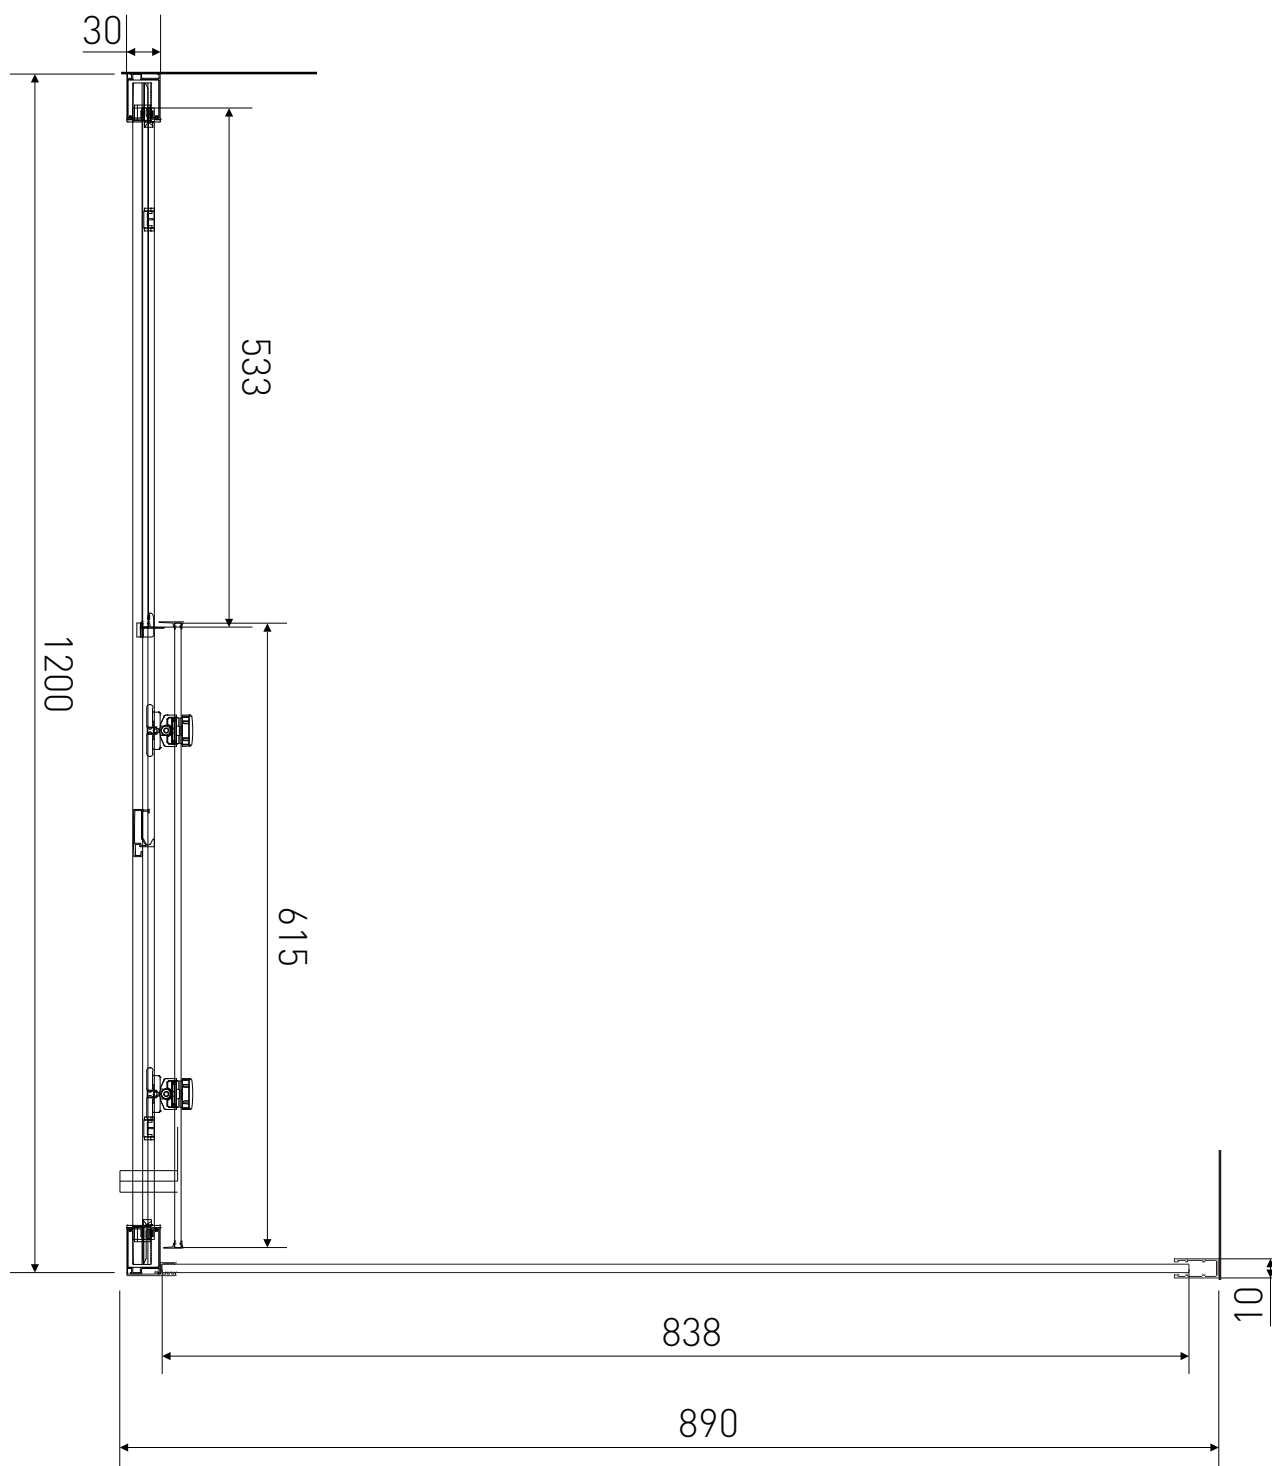

Technický výkres výrobku

VÝROBCE	
OZNAČENÍ	LAN03051/LAN05029
TYP	sprchový kout, posuvný
VÝŠKA	1900 mm