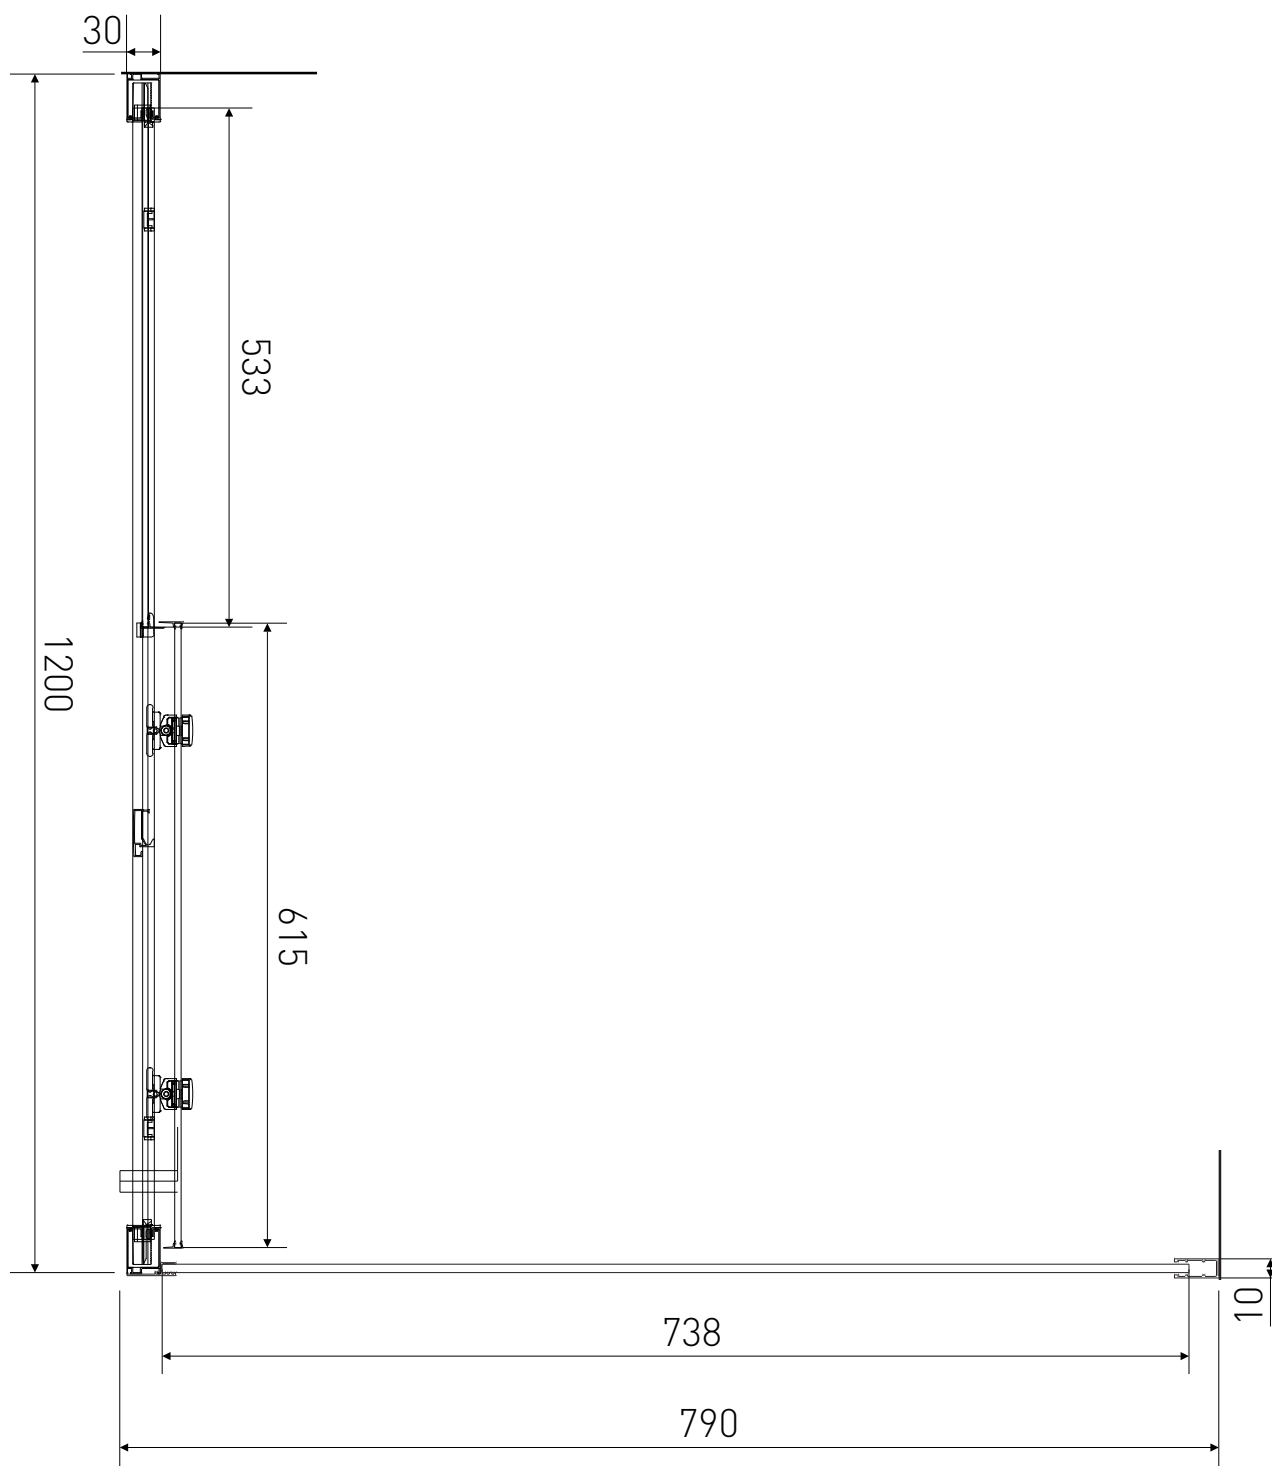

# Technický výkres výrobku

VÝROBCE	
OZNAČENÍ	LAN03051/LAN05027
TYP	sprchový kout, posuvný
VÝŠKA	1900 mm