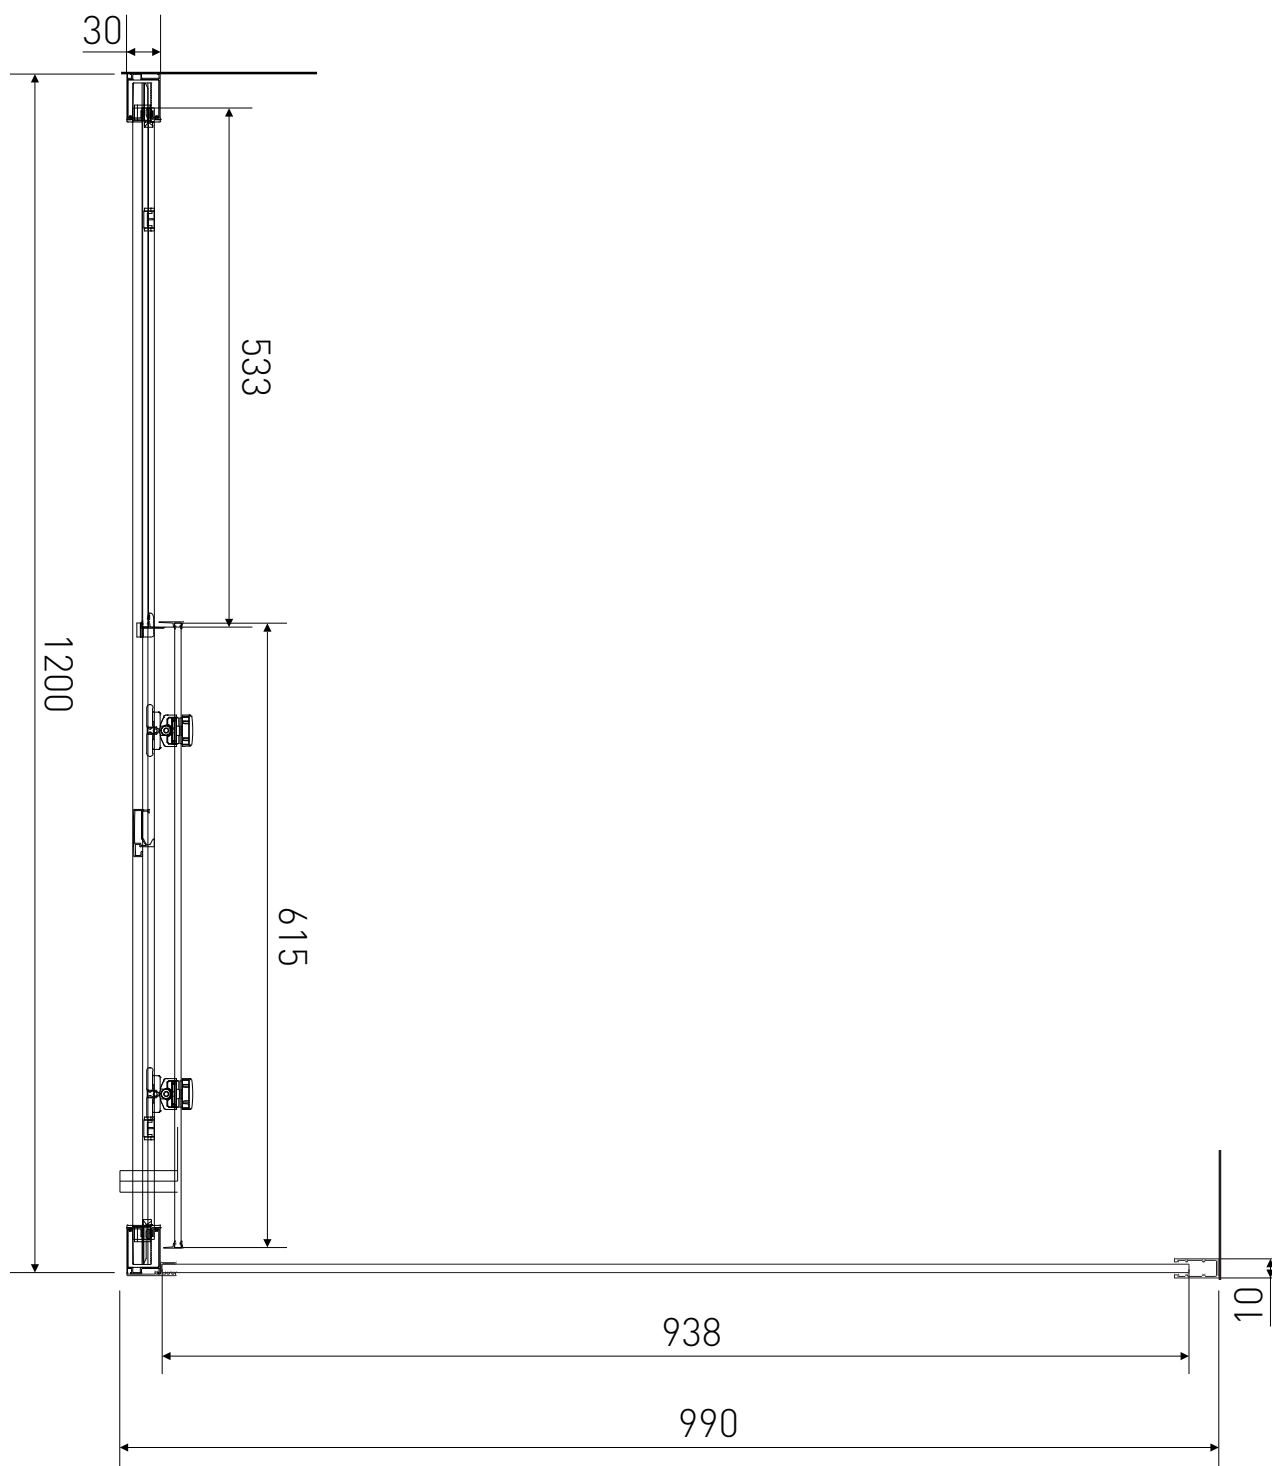

Technický výkres výrobku

VÝROBCE	
OZNAČENÍ	LAN03051/LAN05024
TYP	sprchový kout, posuvný
VÝŠKA	1900 mm