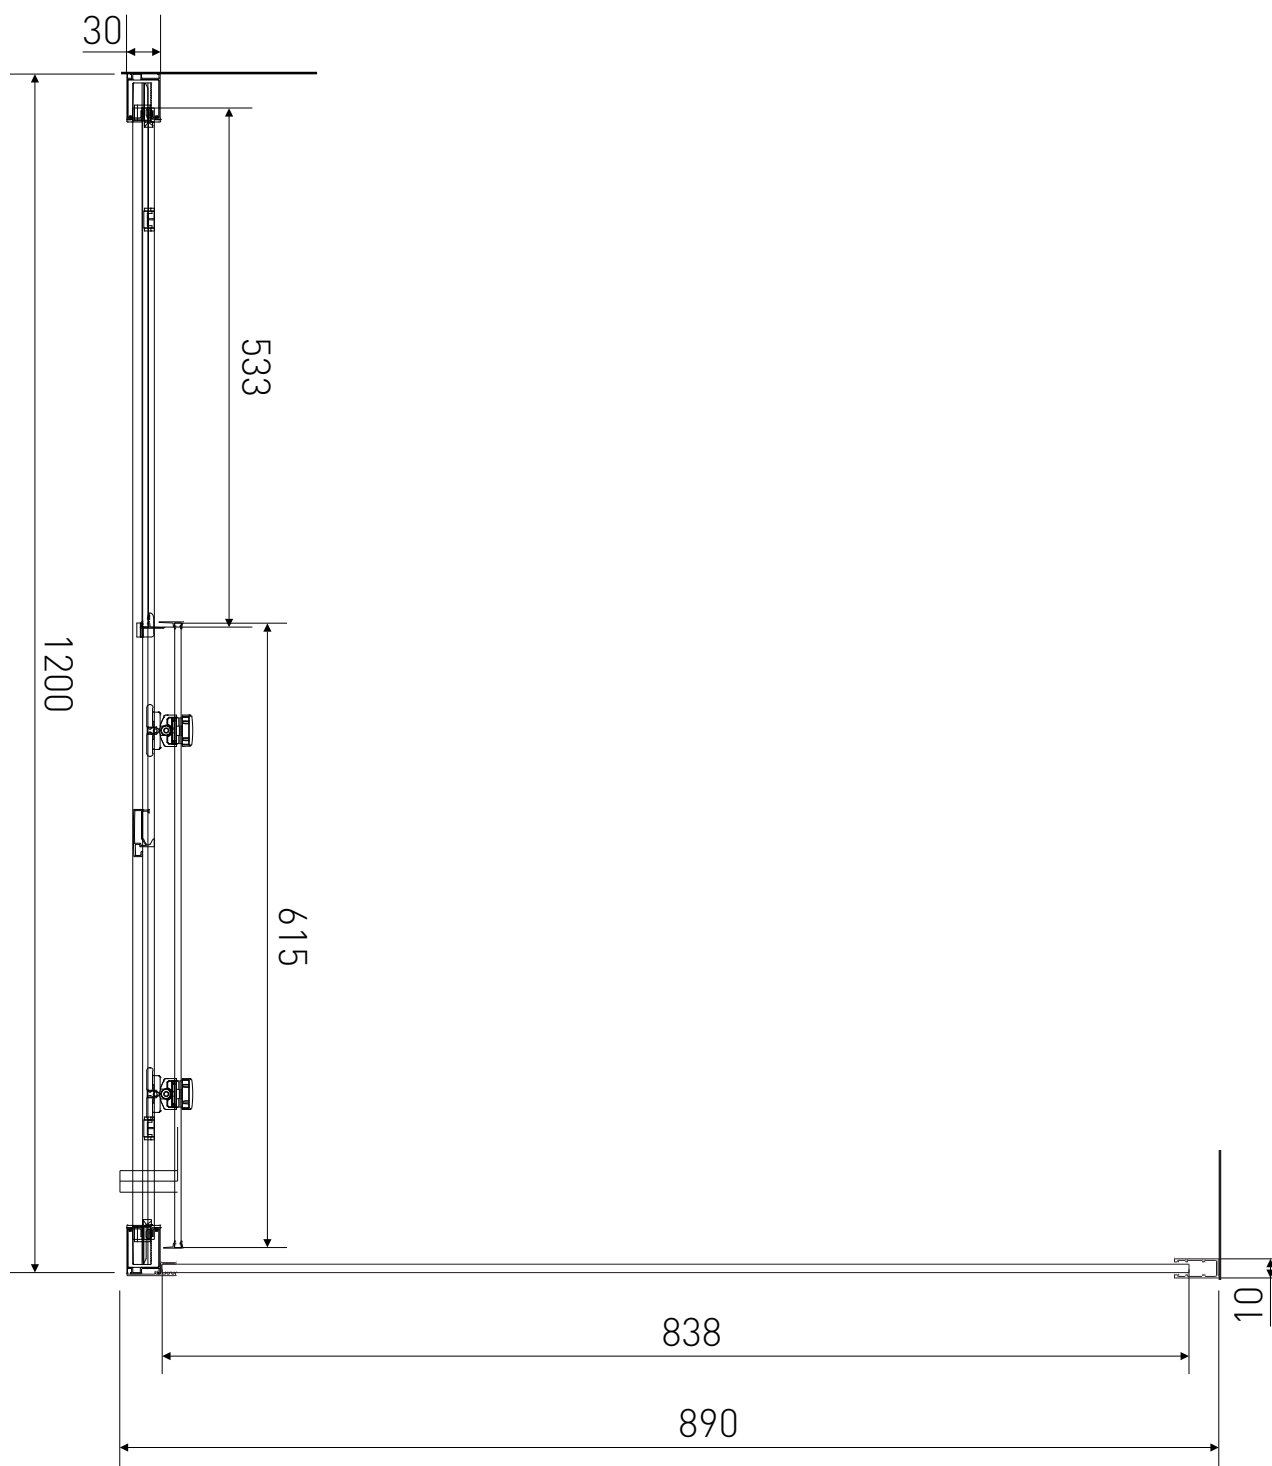

Technický výkres výrobku

| | |
|----------|---------------------------------------------------------------------------------------|
| VÝROBCE |  |
| OZNAČENÍ | LAN03050/LAN05028 |
| TYP | sprchový kout, posuvný |
| VÝŠKA | 1900 mm |