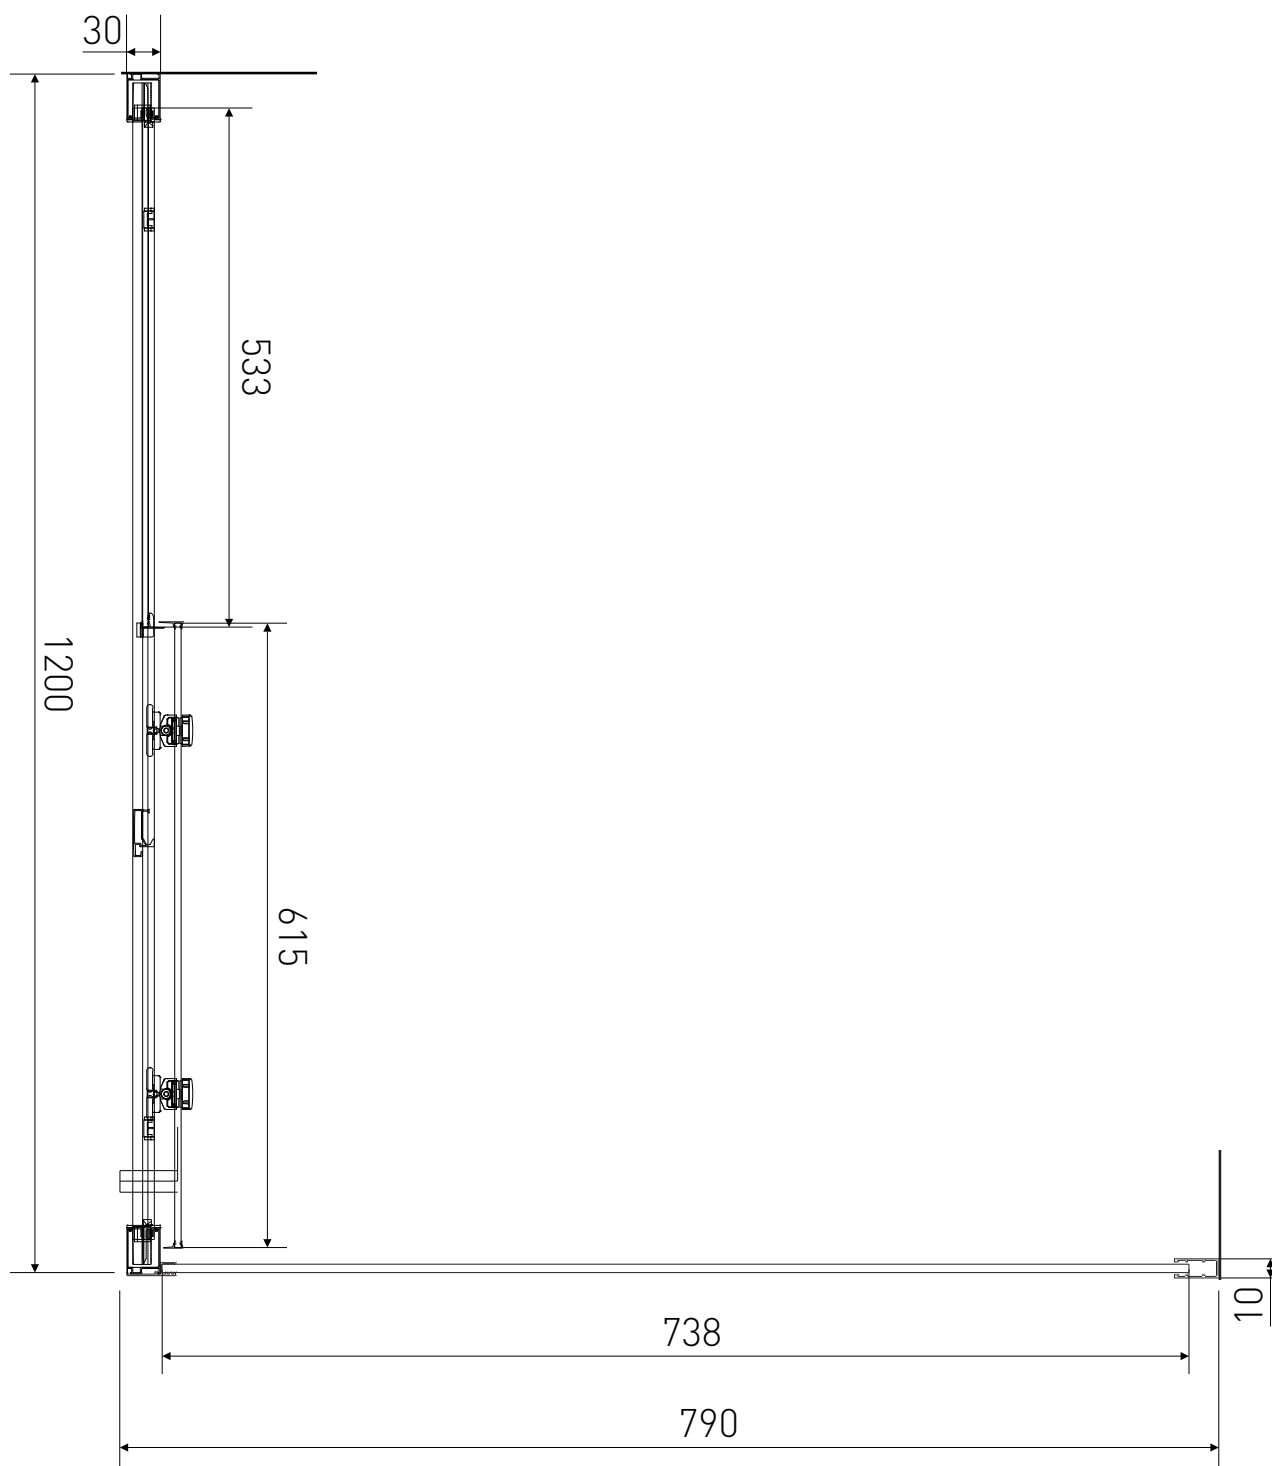

Technický výkres výrobku

VÝROBCE	
OZNAČENÍ	LAN03050/LAN05026
TYP	sprchový kout, posuvný
VÝŠKA	1900 mm