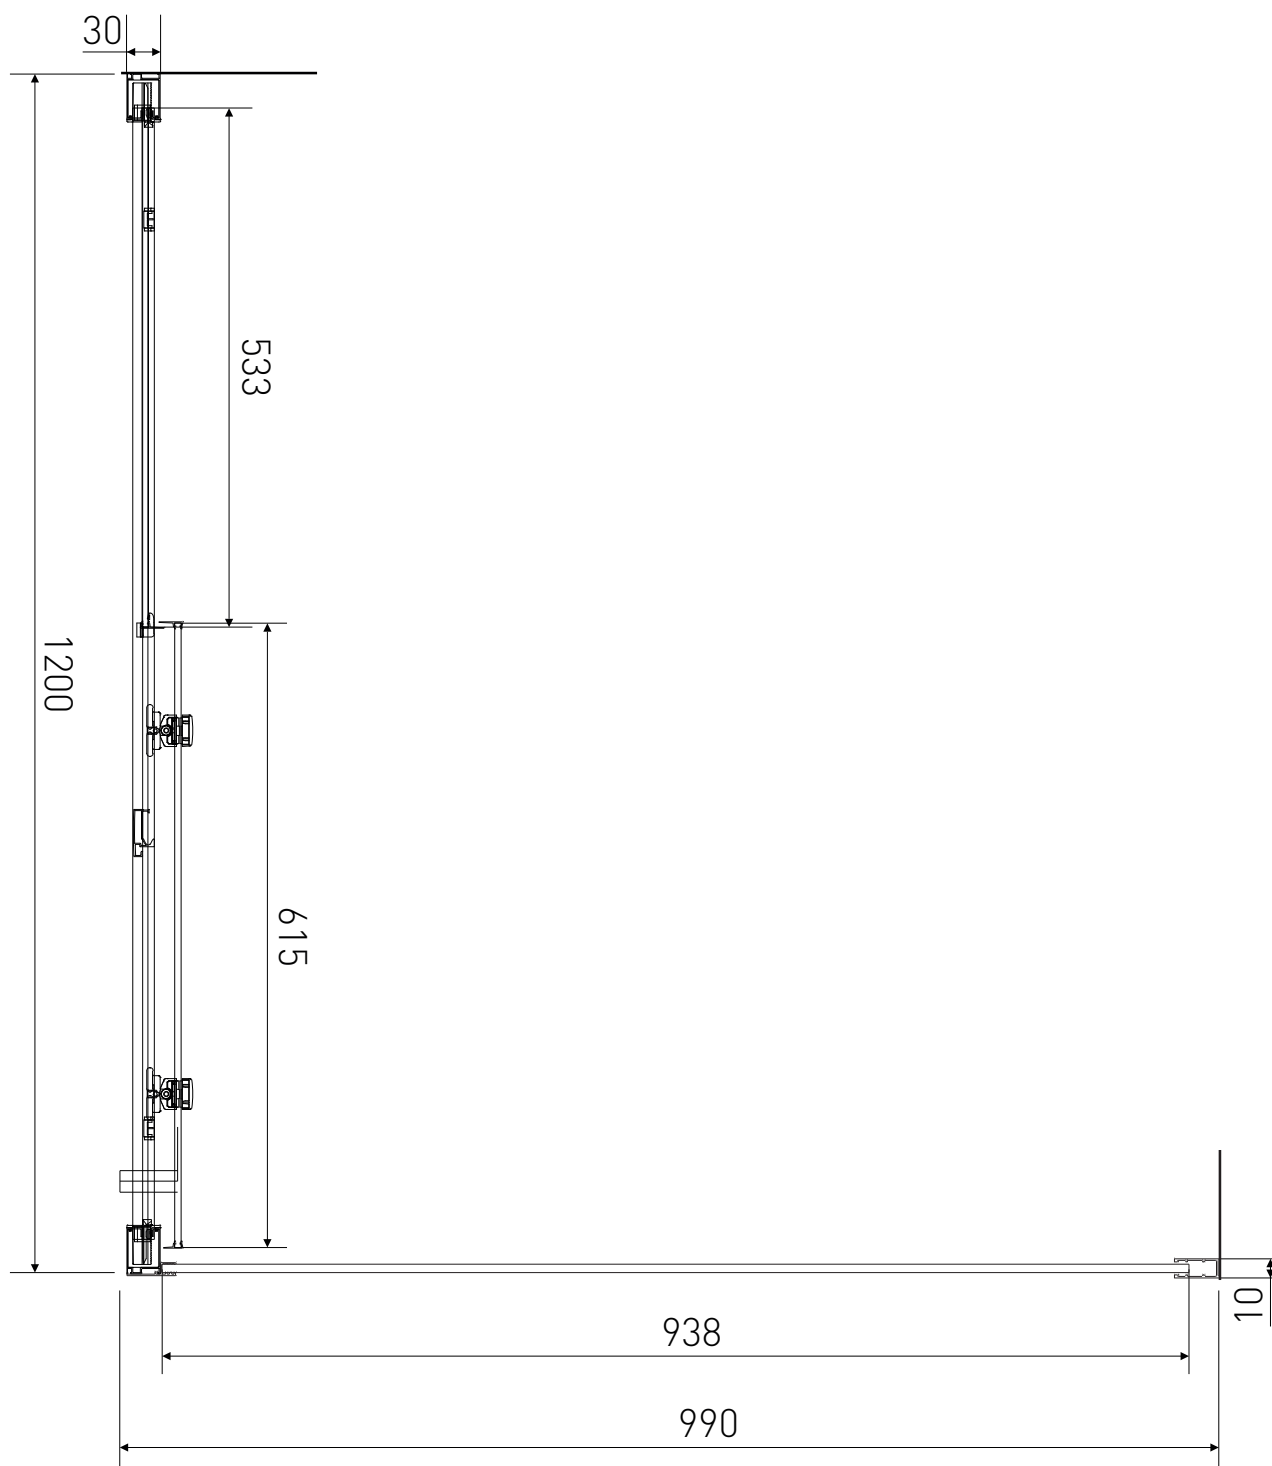

# Technický výkres výrobku

VÝROBCE	
OZNAČENÍ	LAN03050/LAN05025
TYP	sprchový kout, posuvný
VÝŠKA	1900 mm