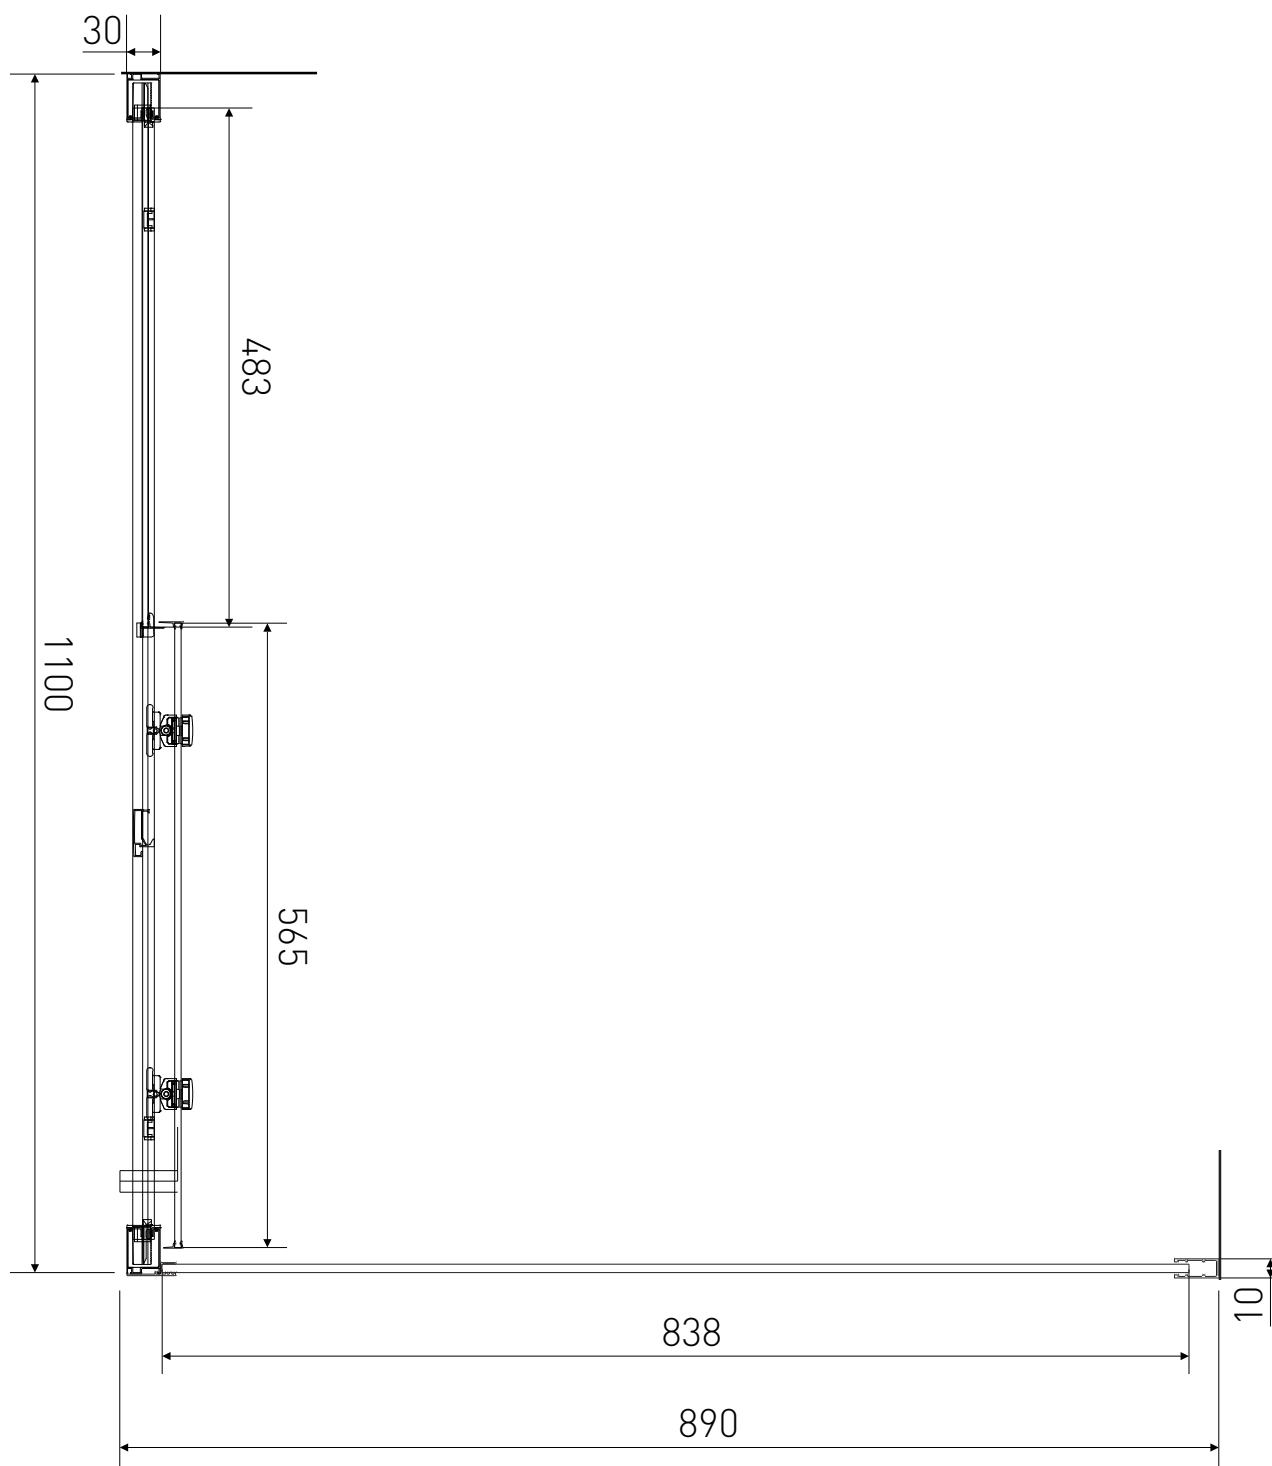

# Technický výkres výrobku

VÝROBCE	
OZNAČENÍ	LAN03049/LAN05028
TYP	sprchový kout, posuvný
VÝŠKA	1900 mm