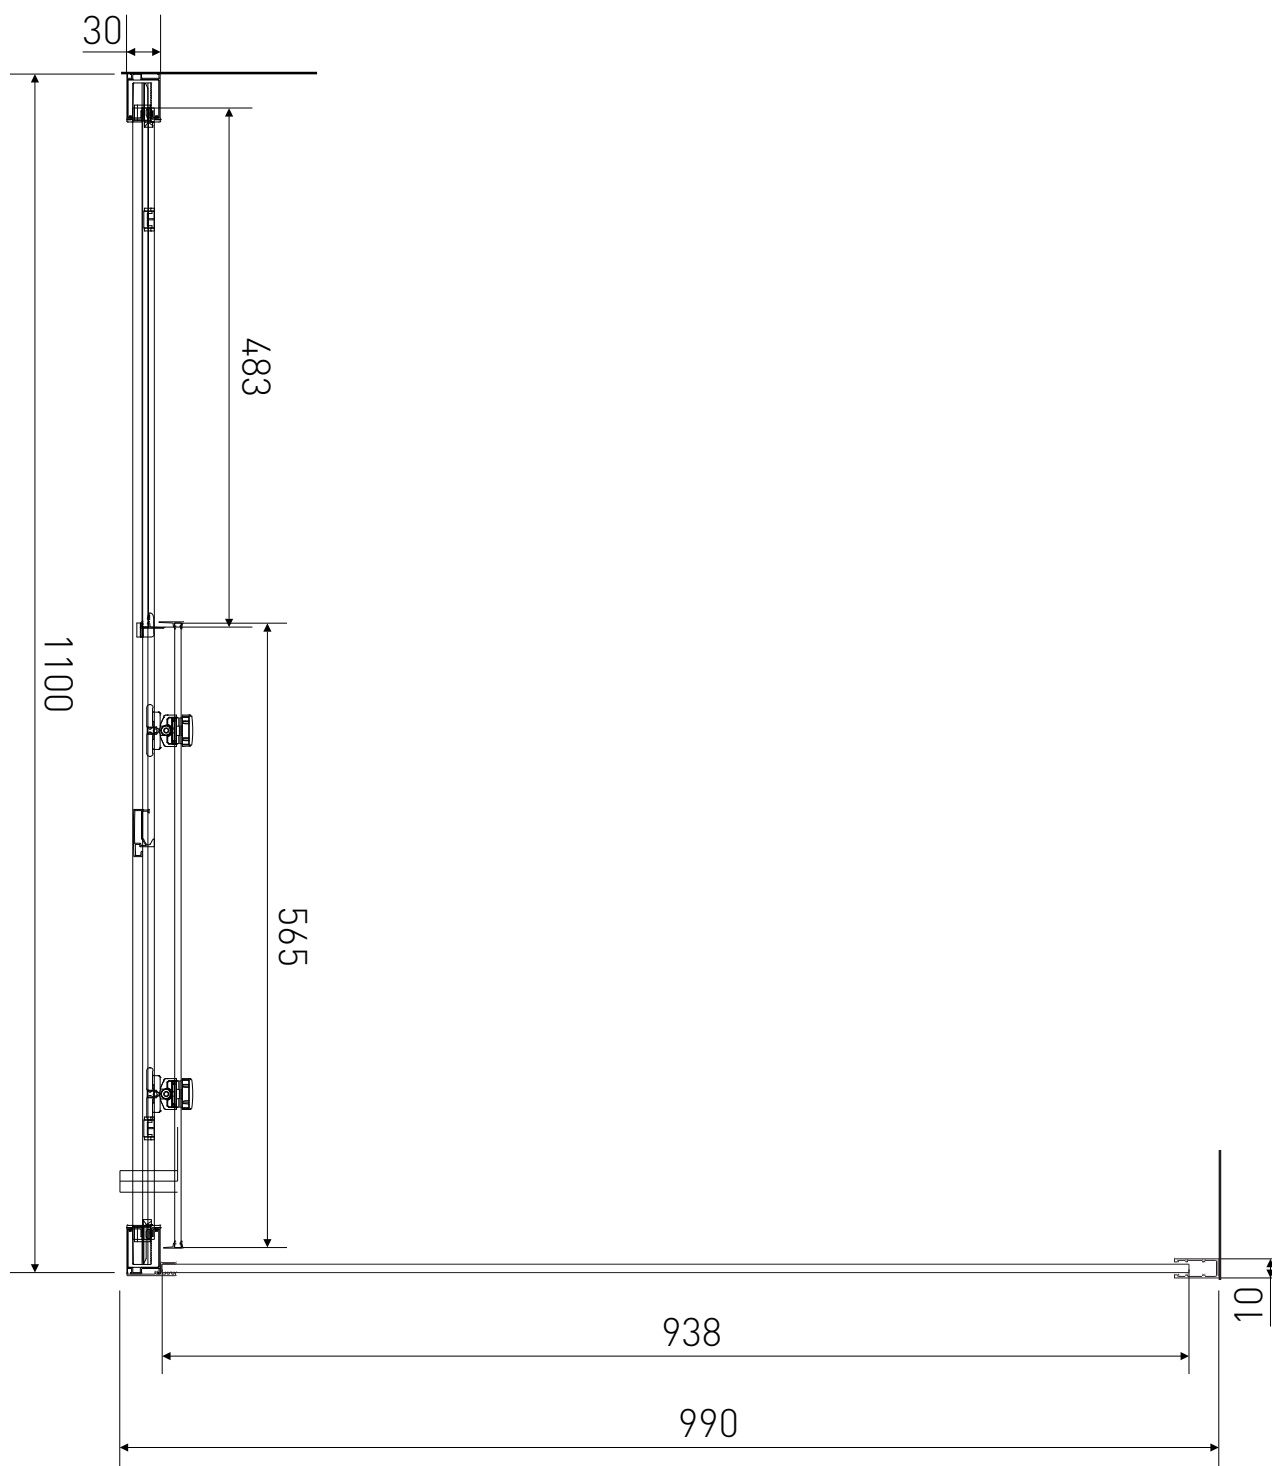

Technický výkres výrobku

VÝROBCE	
OZNAČENÍ	LAN03049/LAN05025
TYP	sprchový kout, posuvný
VÝŠKA	1900 mm