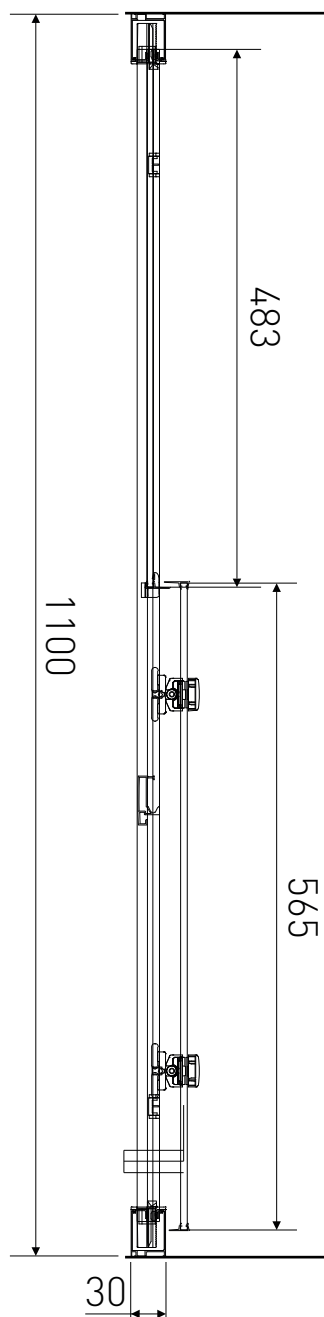

Technický výkres výrobku

VÝROBCE	
OZNAČENÍ	LAN03049
TYP	sprchové dveře, posuvné
MONTÁŽNÍ OTVOR	1060-1100 mm
VÝŠKA	1900 mm