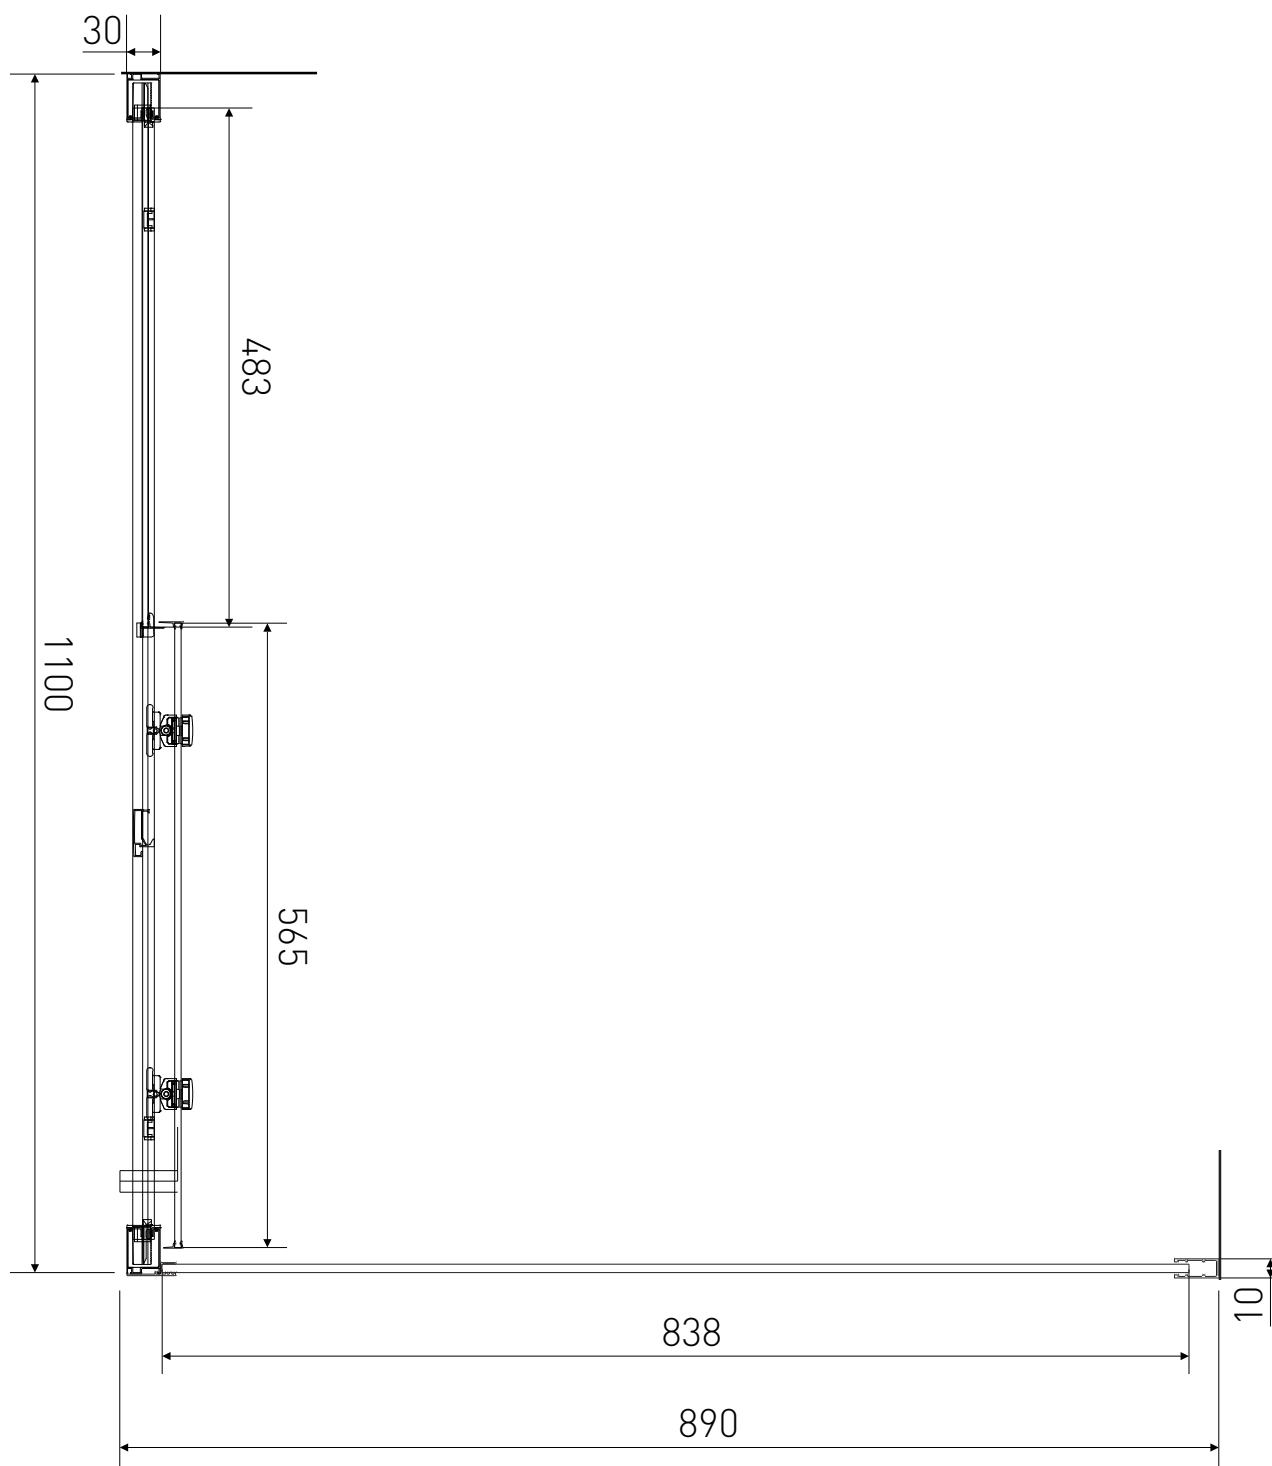

Technický výkres výrobku

VÝROBCE	
OZNAČENÍ	LAN03048/LAN05029
TYP	sprchový kout, posuvný
VÝŠKA	1900 mm