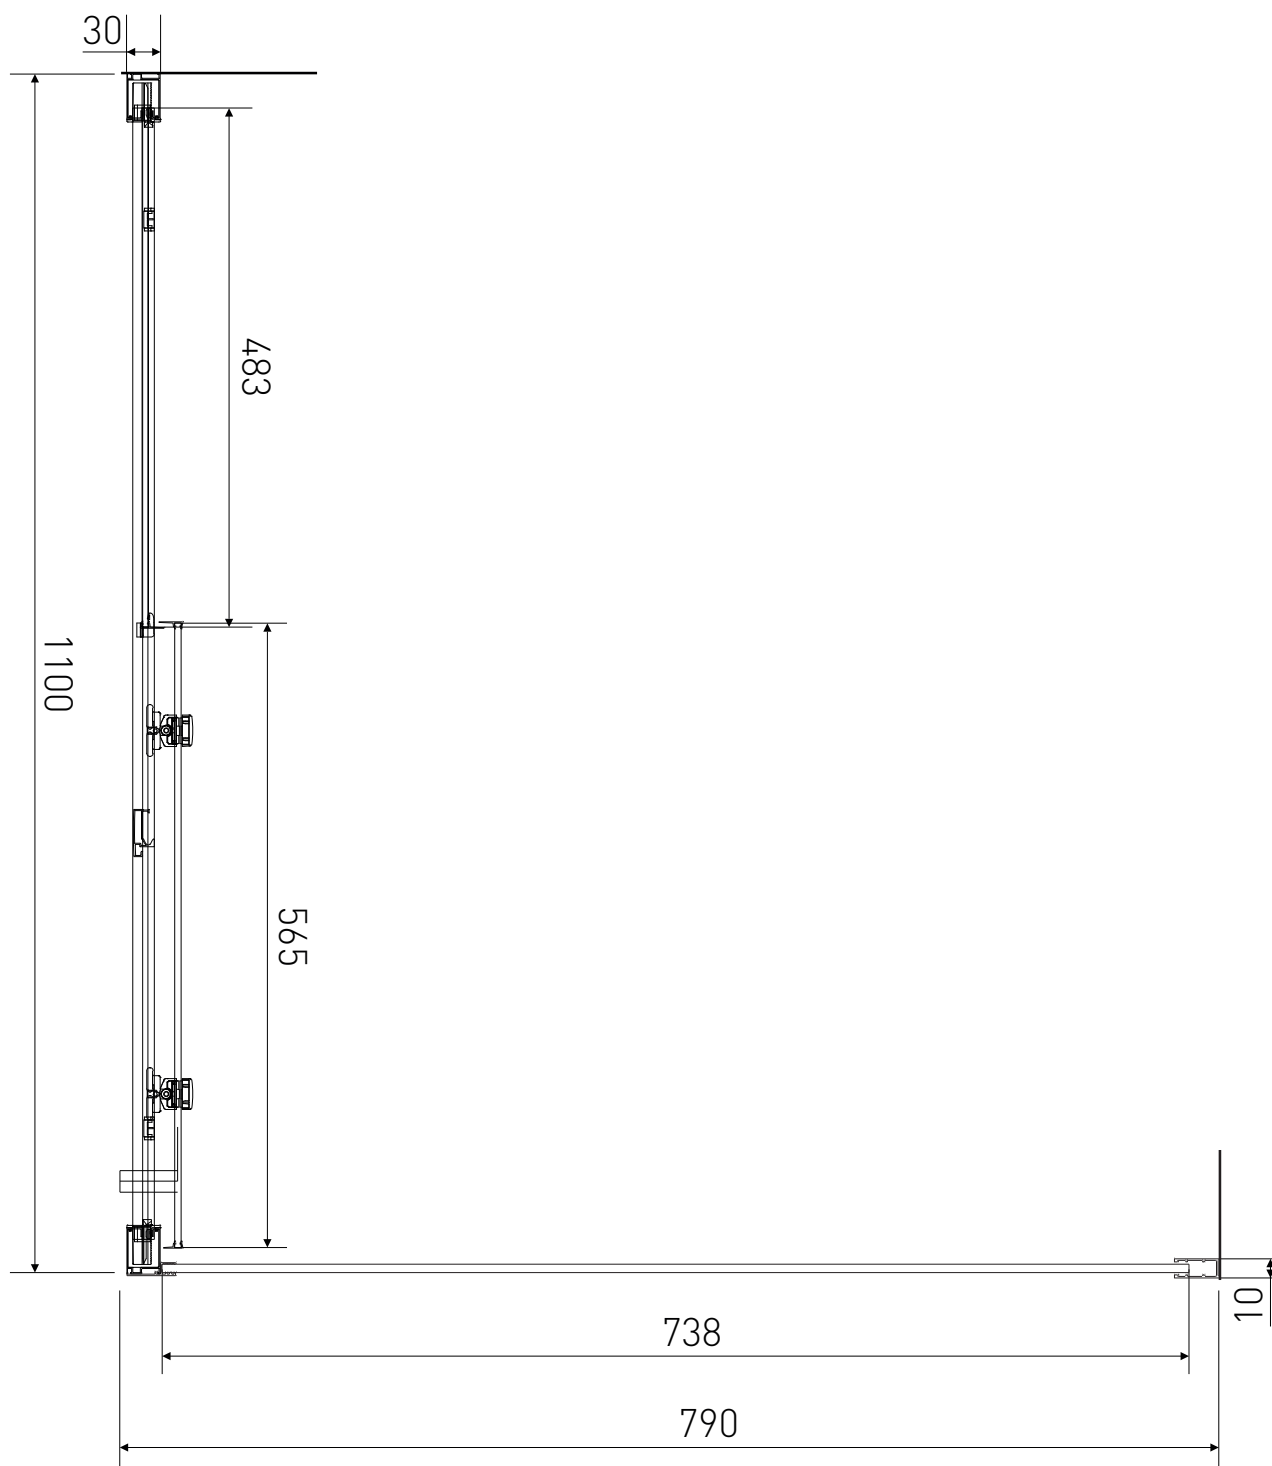

# Technický výkres výrobku

VÝROBCE	
OZNAČENÍ	LAN03048/LAN05027
TYP	sprchový kout, posuvný
VÝŠKA	1900 mm