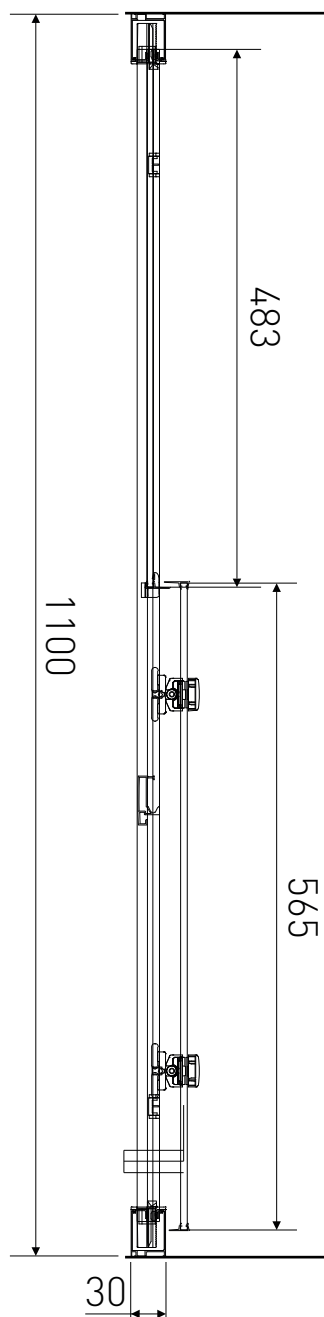

Technický výkres výrobku

VÝROBCE	
OZNAČENÍ	LAN03048
TYP	sprchové dveře, posuvné
MONTÁŽNÍ OTVOR	1060-1100 mm
VÝŠKA	1900 mm