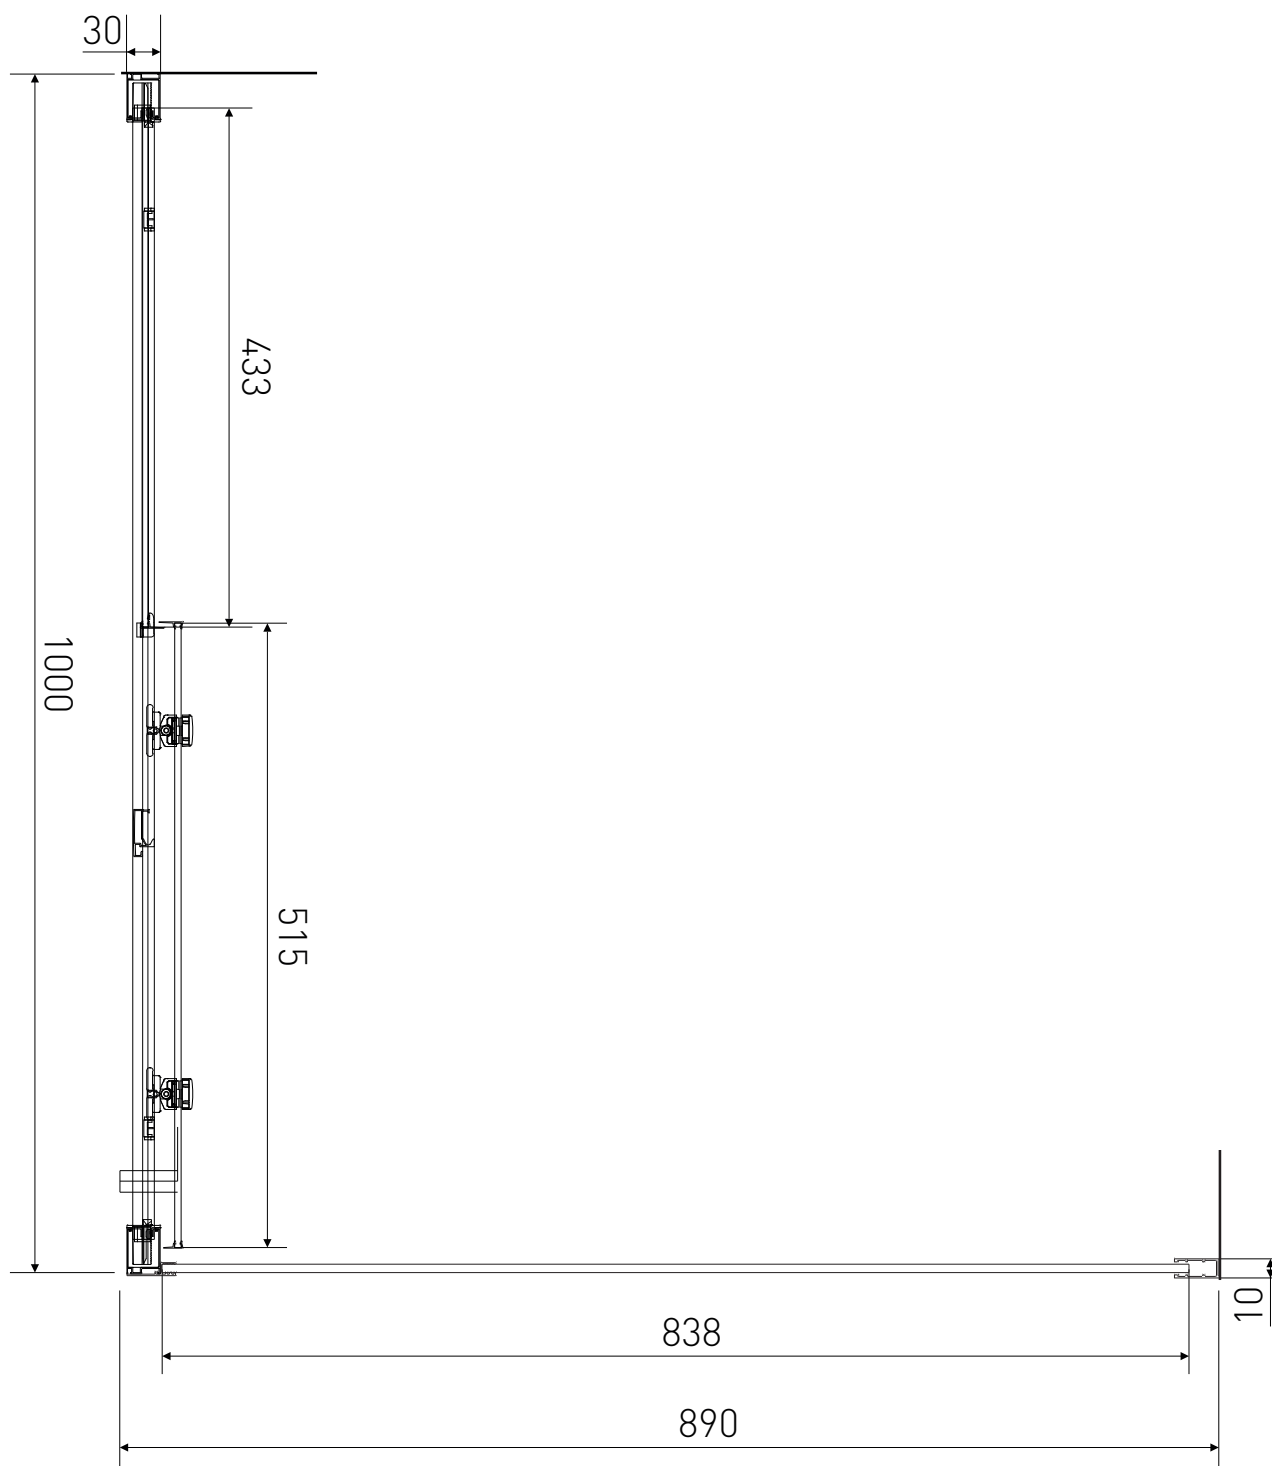

Technický výkres výrobku

VÝROBCE	
OZNAČENÍ	LAN03047/LAN05029
TYP	sprchový kout, posuvný
VÝŠKA	1900 mm