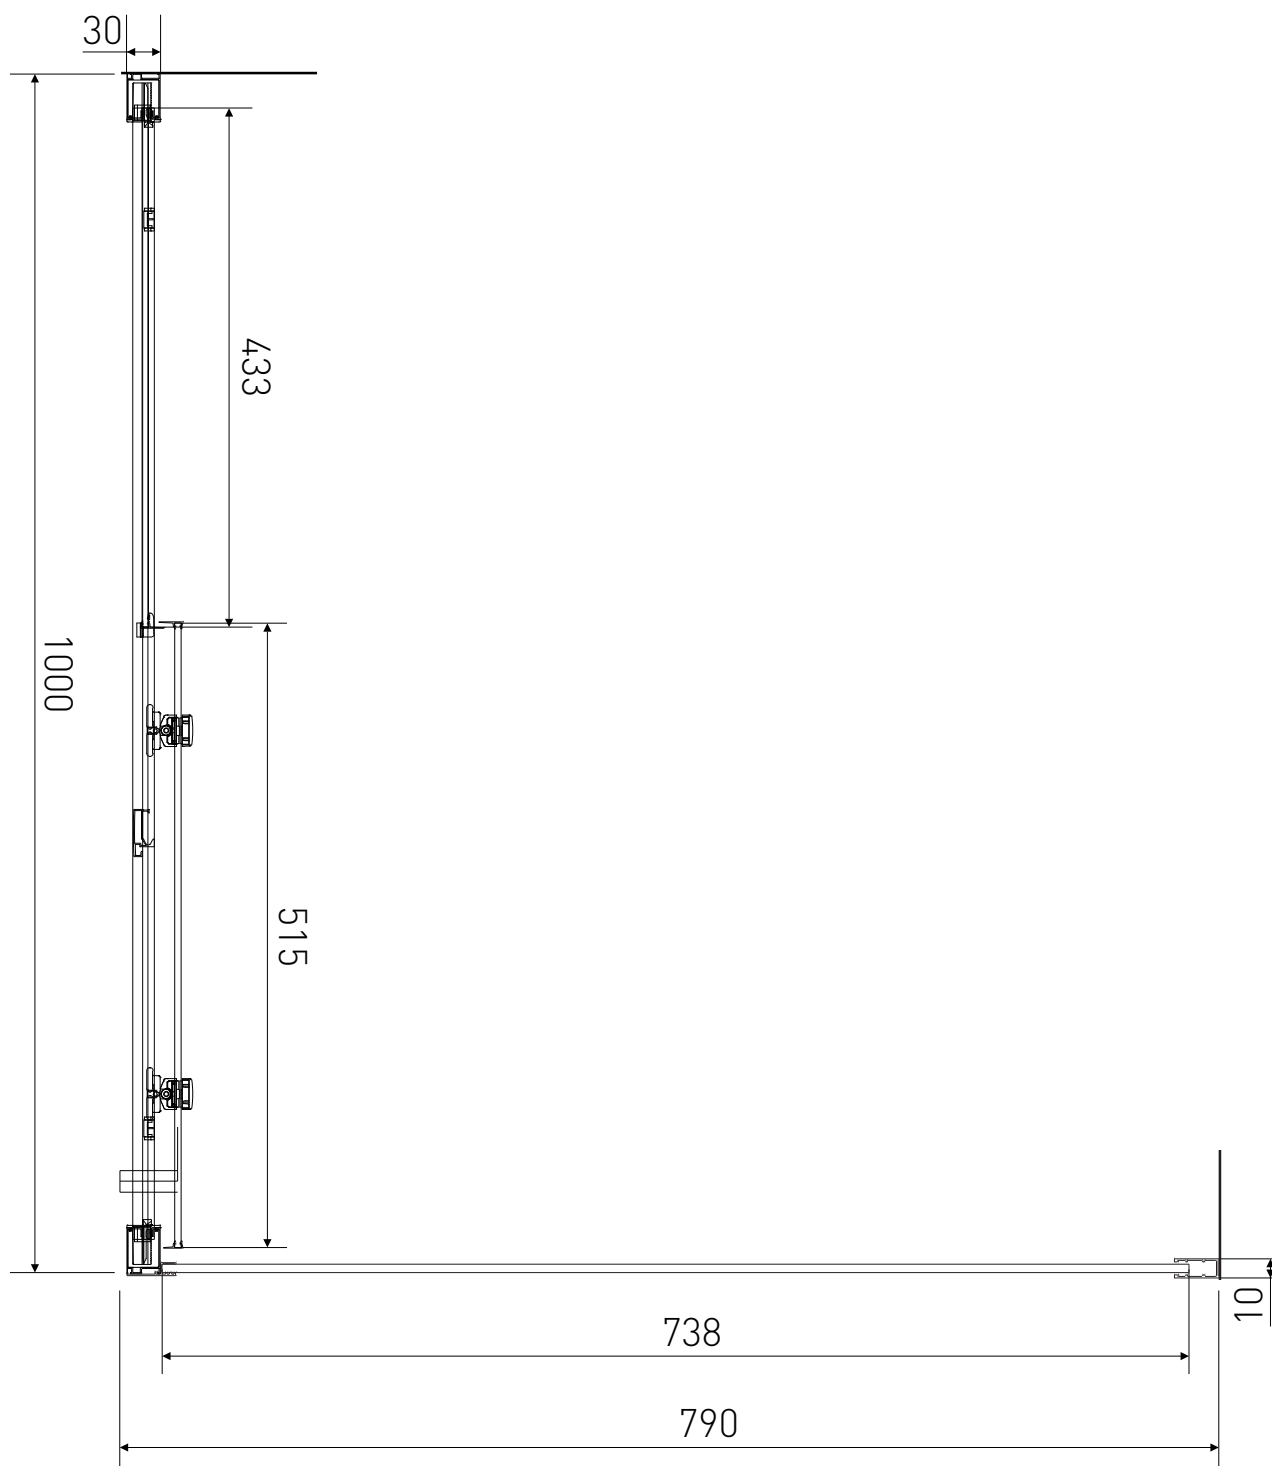

# Technický výkres výrobku

VÝROBCE	
OZNAČENÍ	LAN03047/LAN05027
TYP	sprchový kout, posuvný
VÝŠKA	1900 mm