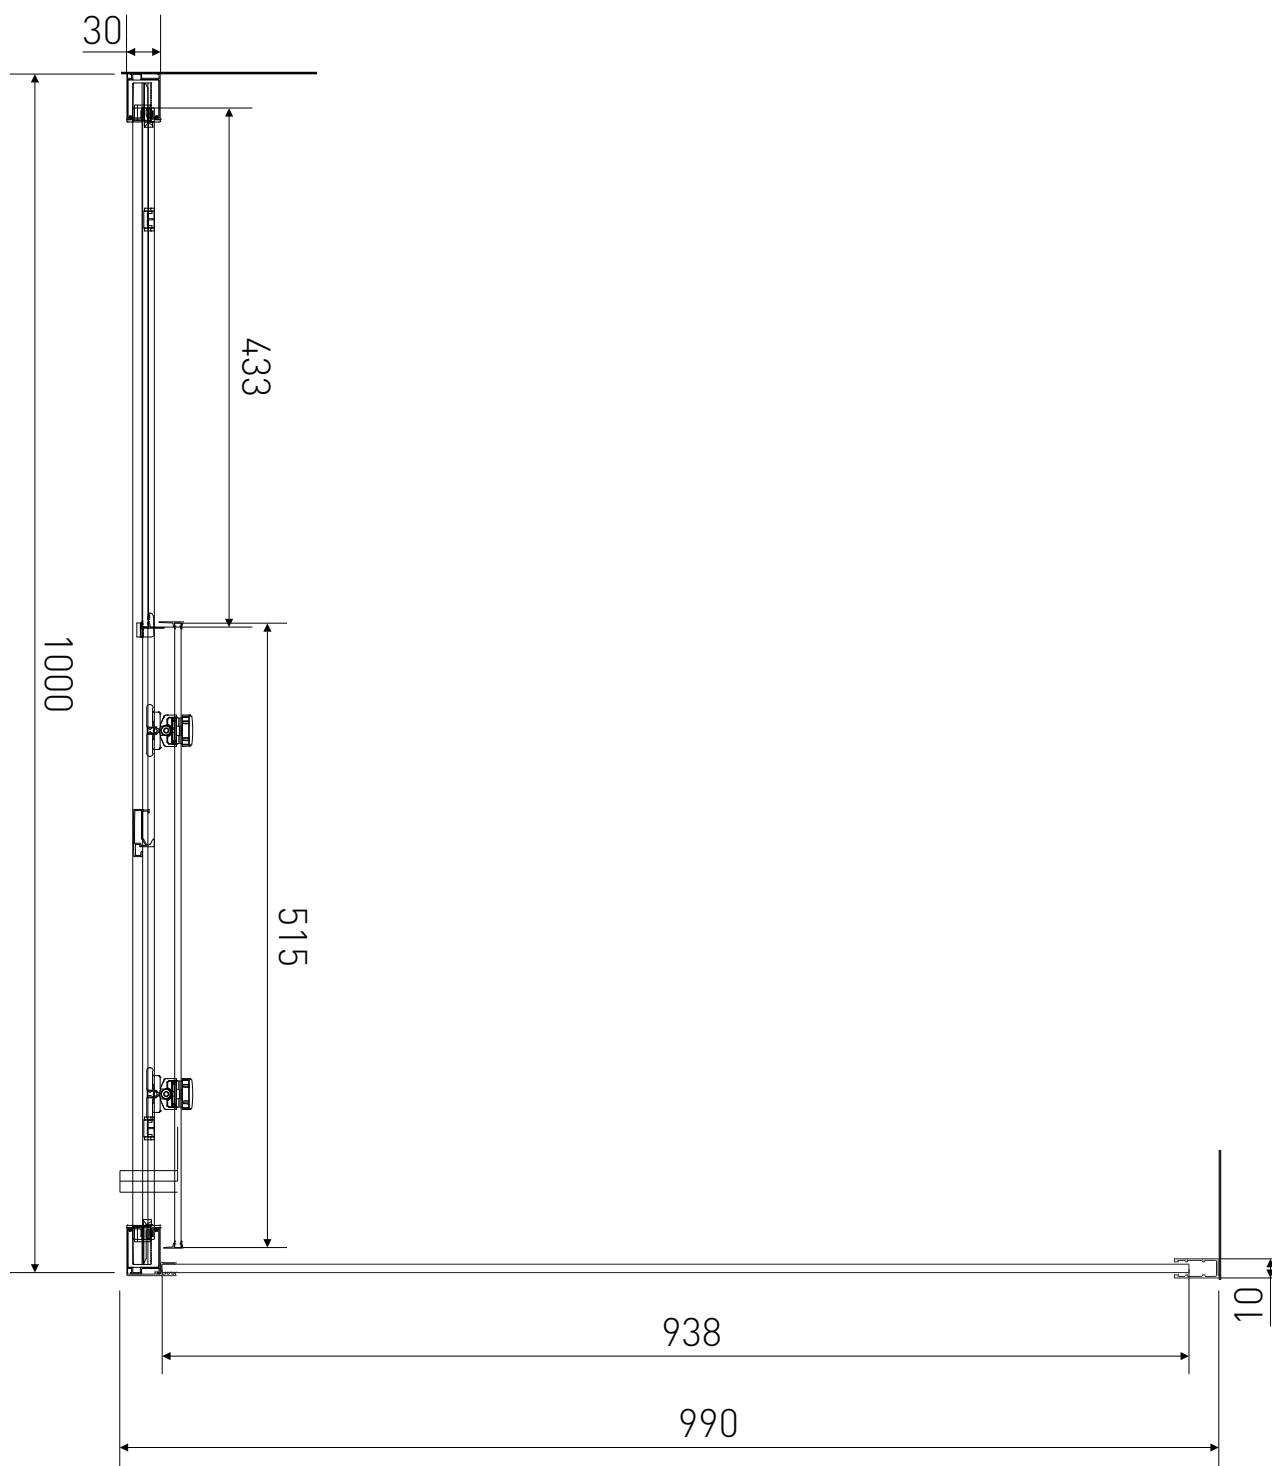

Technický výkres výrobku

VÝROBCE	
OZNAČENÍ	LAN03047/LAN05024
TYP	sprchový kout, posuvný
VÝŠKA	1900 mm