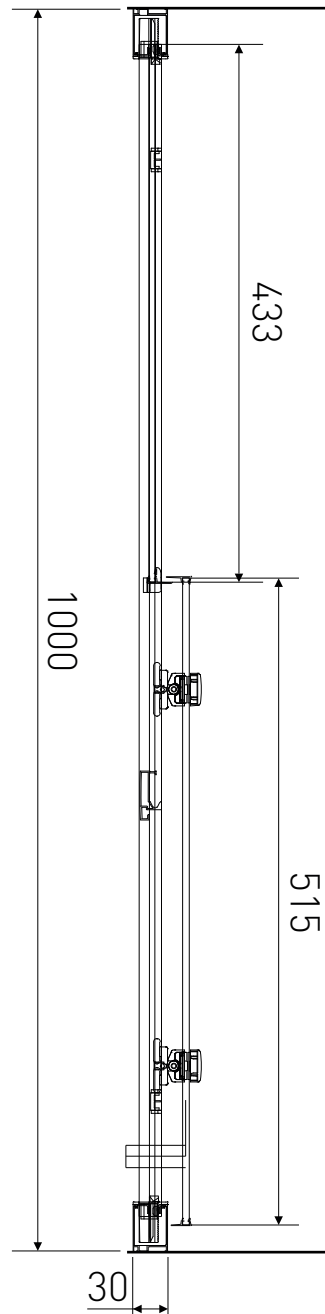

# Technický výkres výrobku

VÝROBCE	
OZNAČENÍ	LAN03047
TYP	sprchové dveře, posuvné
MONTÁŽNÍ OTVOR	960-1000 mm
VÝŠKA	1900 mm