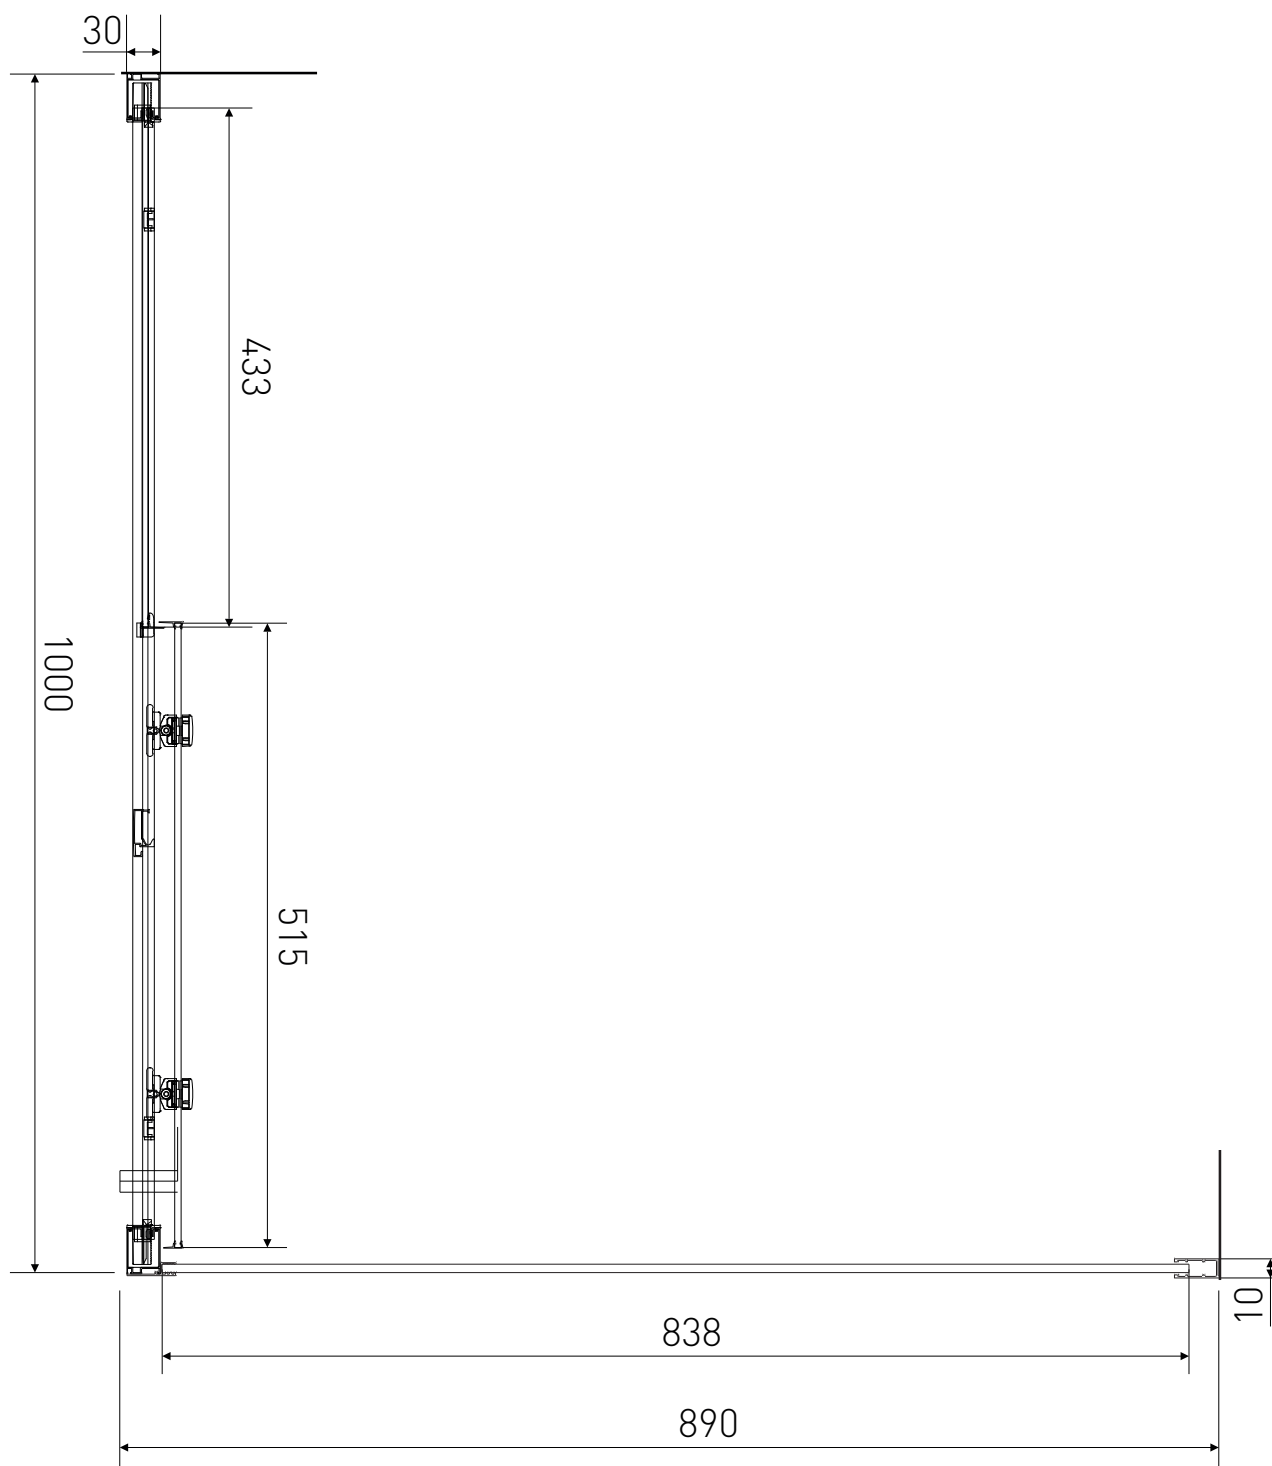

# Technický výkres výrobku

VÝROBCE	
OZNAČENÍ	LAN03046/LAN05028
TYP	sprchový kout, posuvný
VÝŠKA	1900 mm