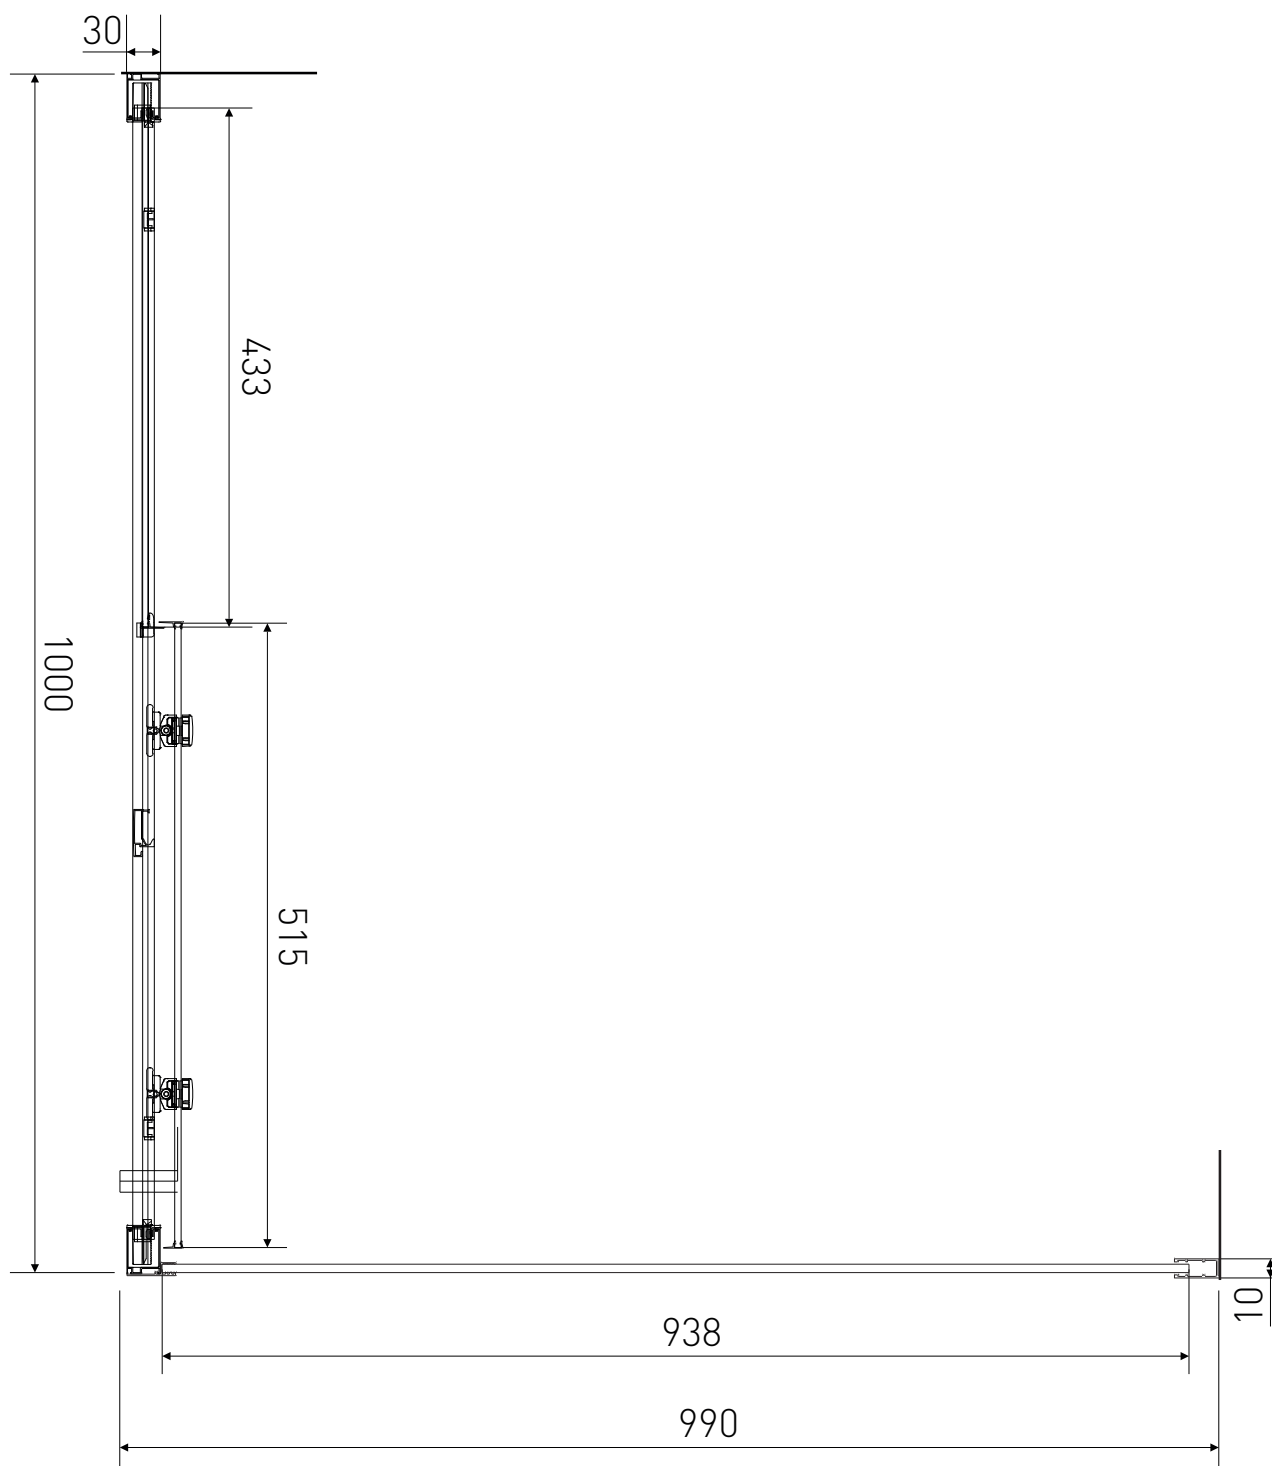

Technický výkres výrobku

VÝROBCE	
OZNAČENÍ	LAN03046/LAN05025
TYP	sprchový kout, posuvný
VÝŠKA	1900 mm