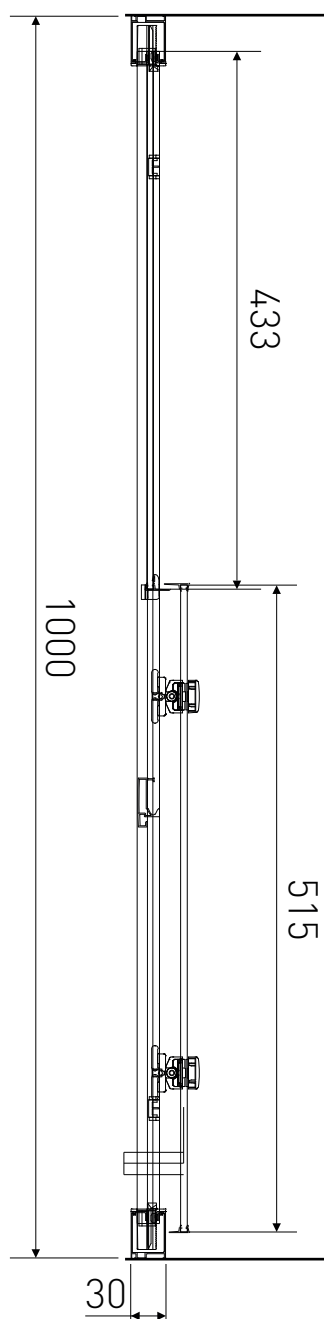

Technický výkres výrobku

VÝROBCE	
OZNAČENÍ	LAN03046
TYP	sprchové dveře, posuvné
MONTÁŽNÍ OTVOR	960-1000 mm
VÝŠKA	1900 mm