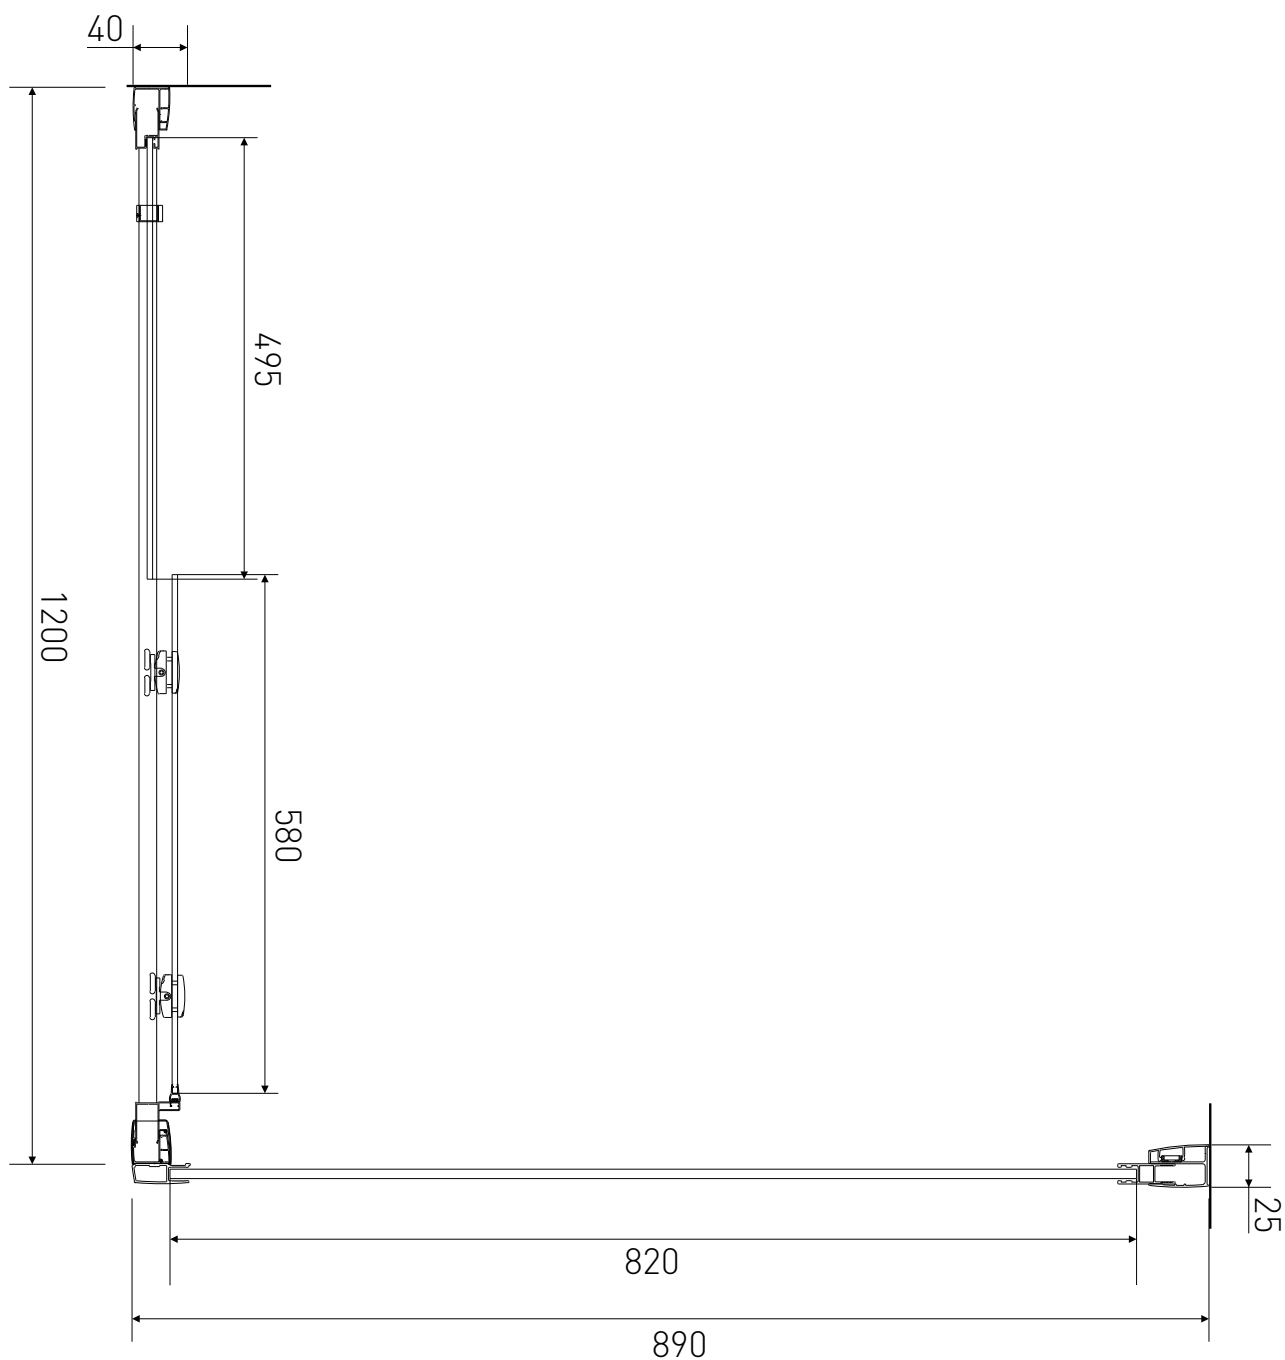

# Technický výkres výrobku

VÝROBCE	
OZNAČENÍ	LAN03045/LAN05020
TYP	sprchový kout, posuvný
VÝŠKA	1900 mm