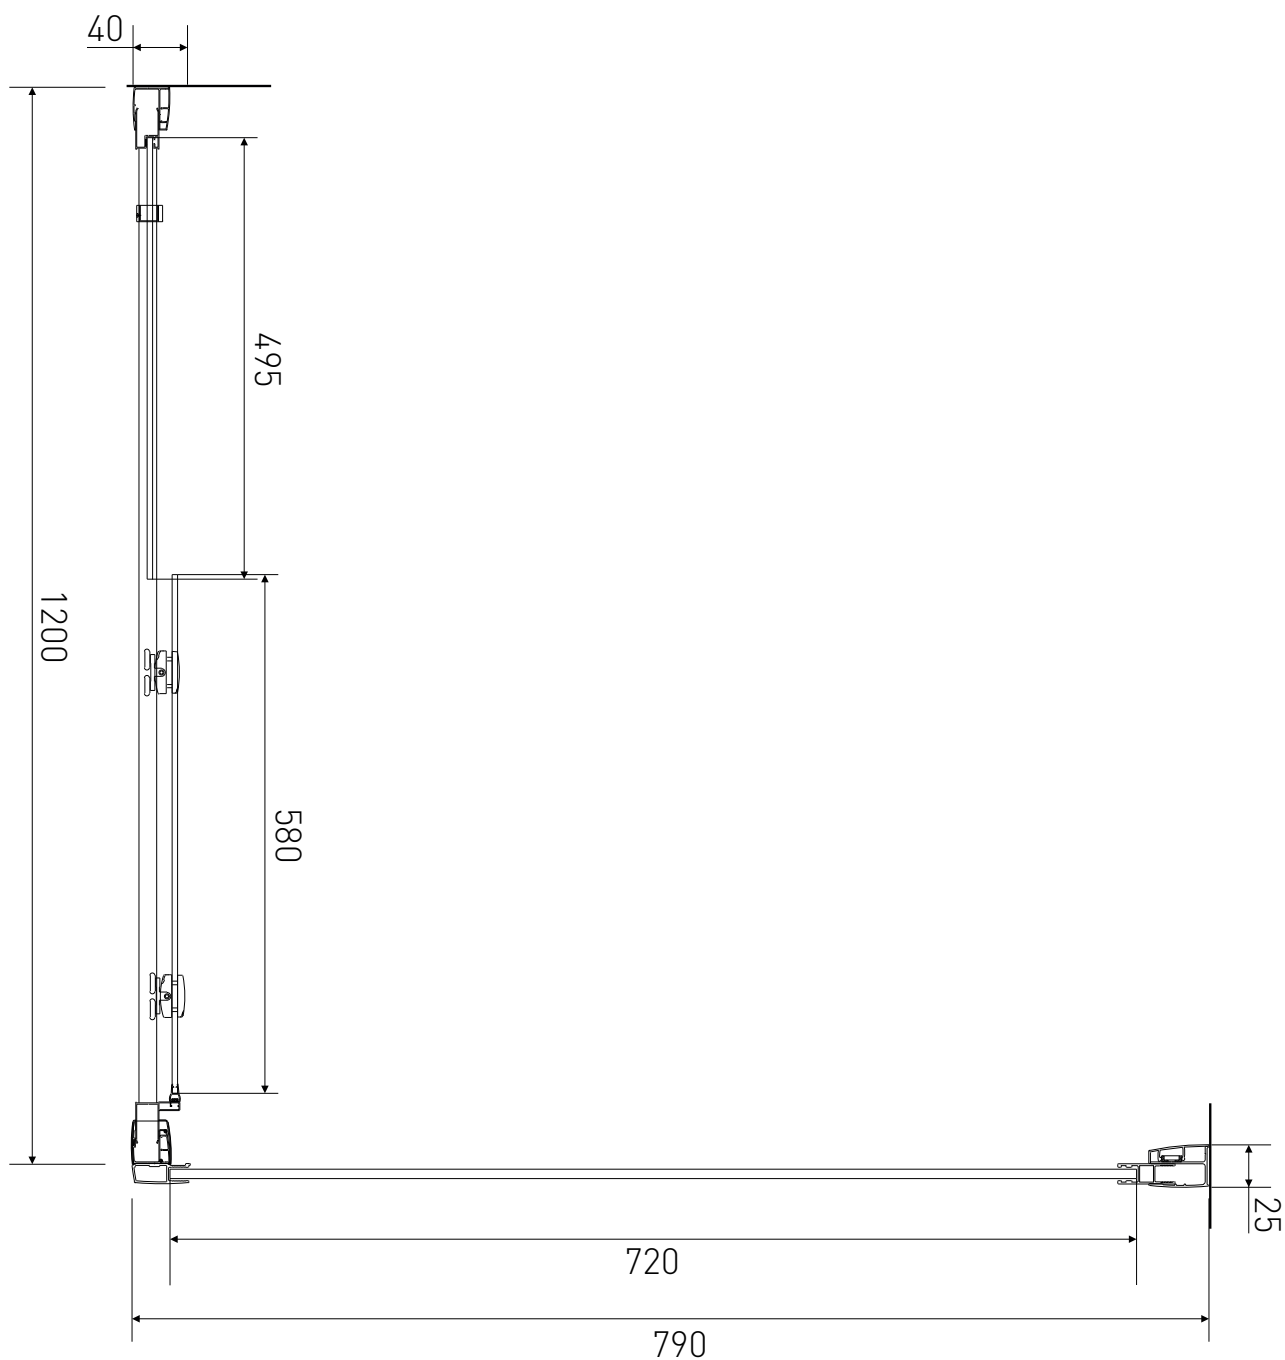

Technický výkres výrobku

VÝROBCE	
OZNAČENÍ	LAN03045/LAN05018
TYP	sprchový kout, posuvný
VÝŠKA	1900 mm