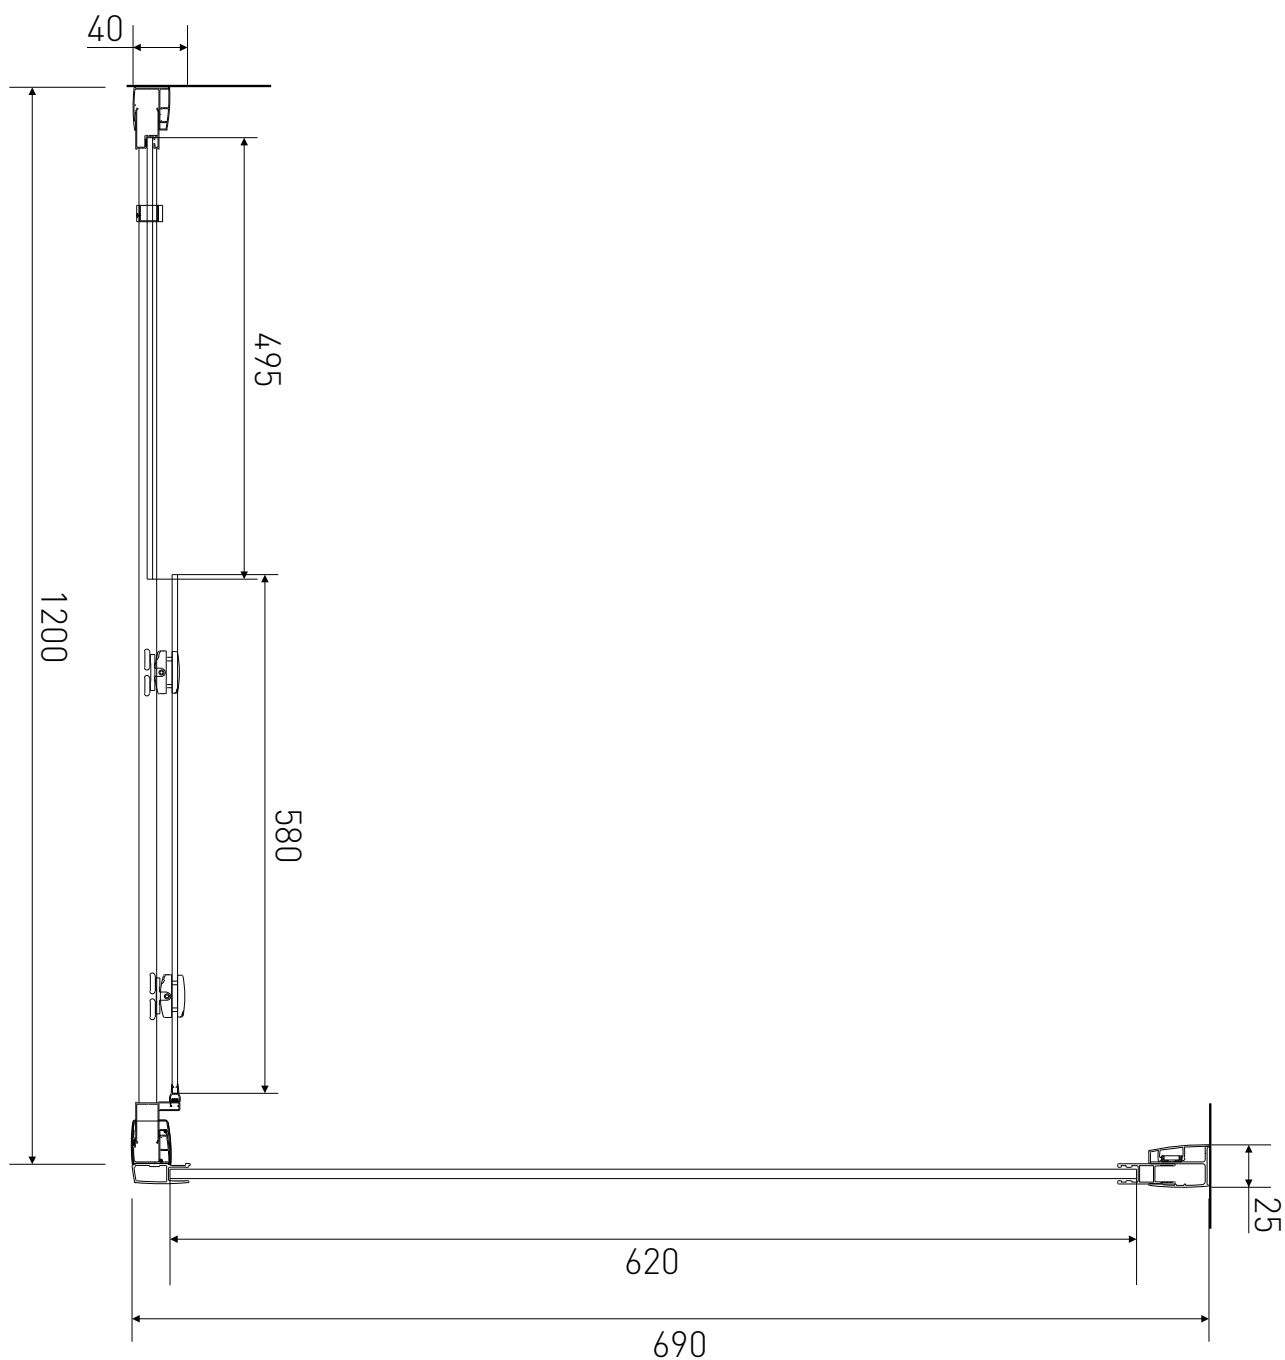

Technický výkres výrobku

VÝROBCE	
OZNAČENÍ	LAN03045/LAN05016
TYP	sprchový kout, posuvný
VÝŠKA	1900 mm