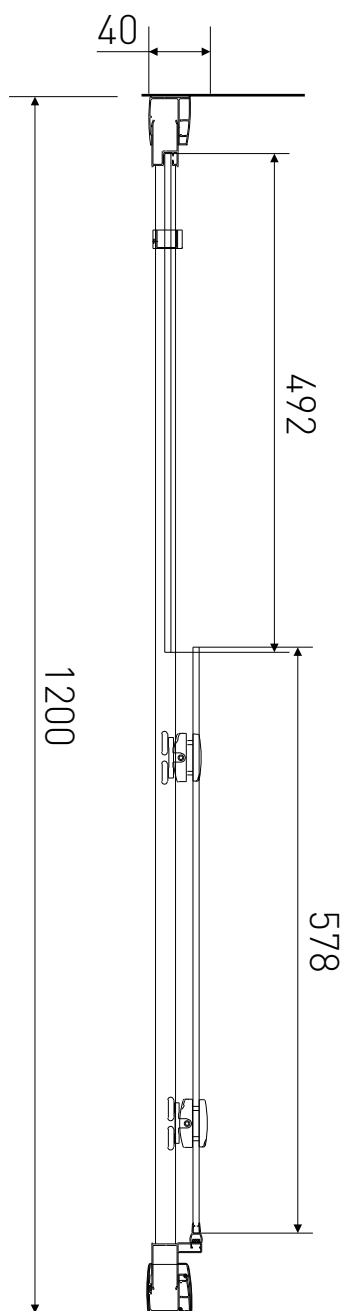

# Technický výkres výrobku

VÝROBCE	
OZNAČENÍ	LAN03045
TYP	sprchové dveře, posuvné
MONTÁŽNÍ OTVOR	1170-1200 mm
VÝŠKA	1900 mm