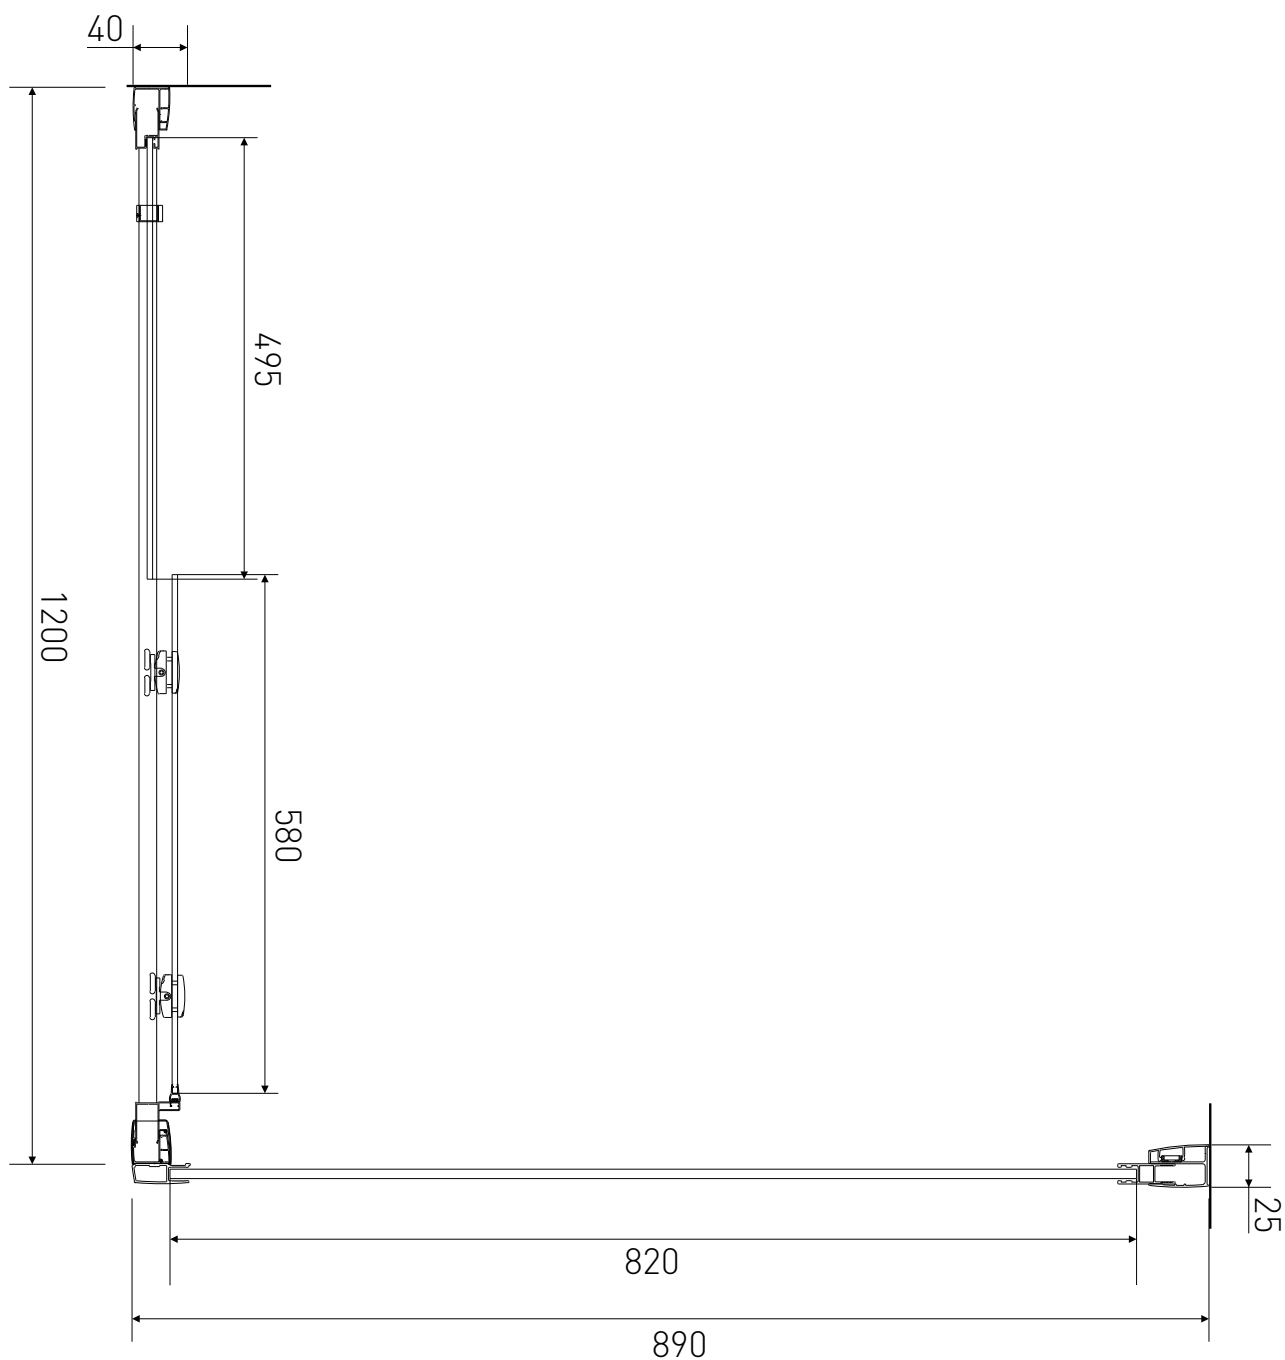

# Technický výkres výrobku

VÝROBCE	
OZNAČENÍ	LAN03044/LAN05019
TYP	sprchový kout, posuvný
VÝŠKA	1900 mm