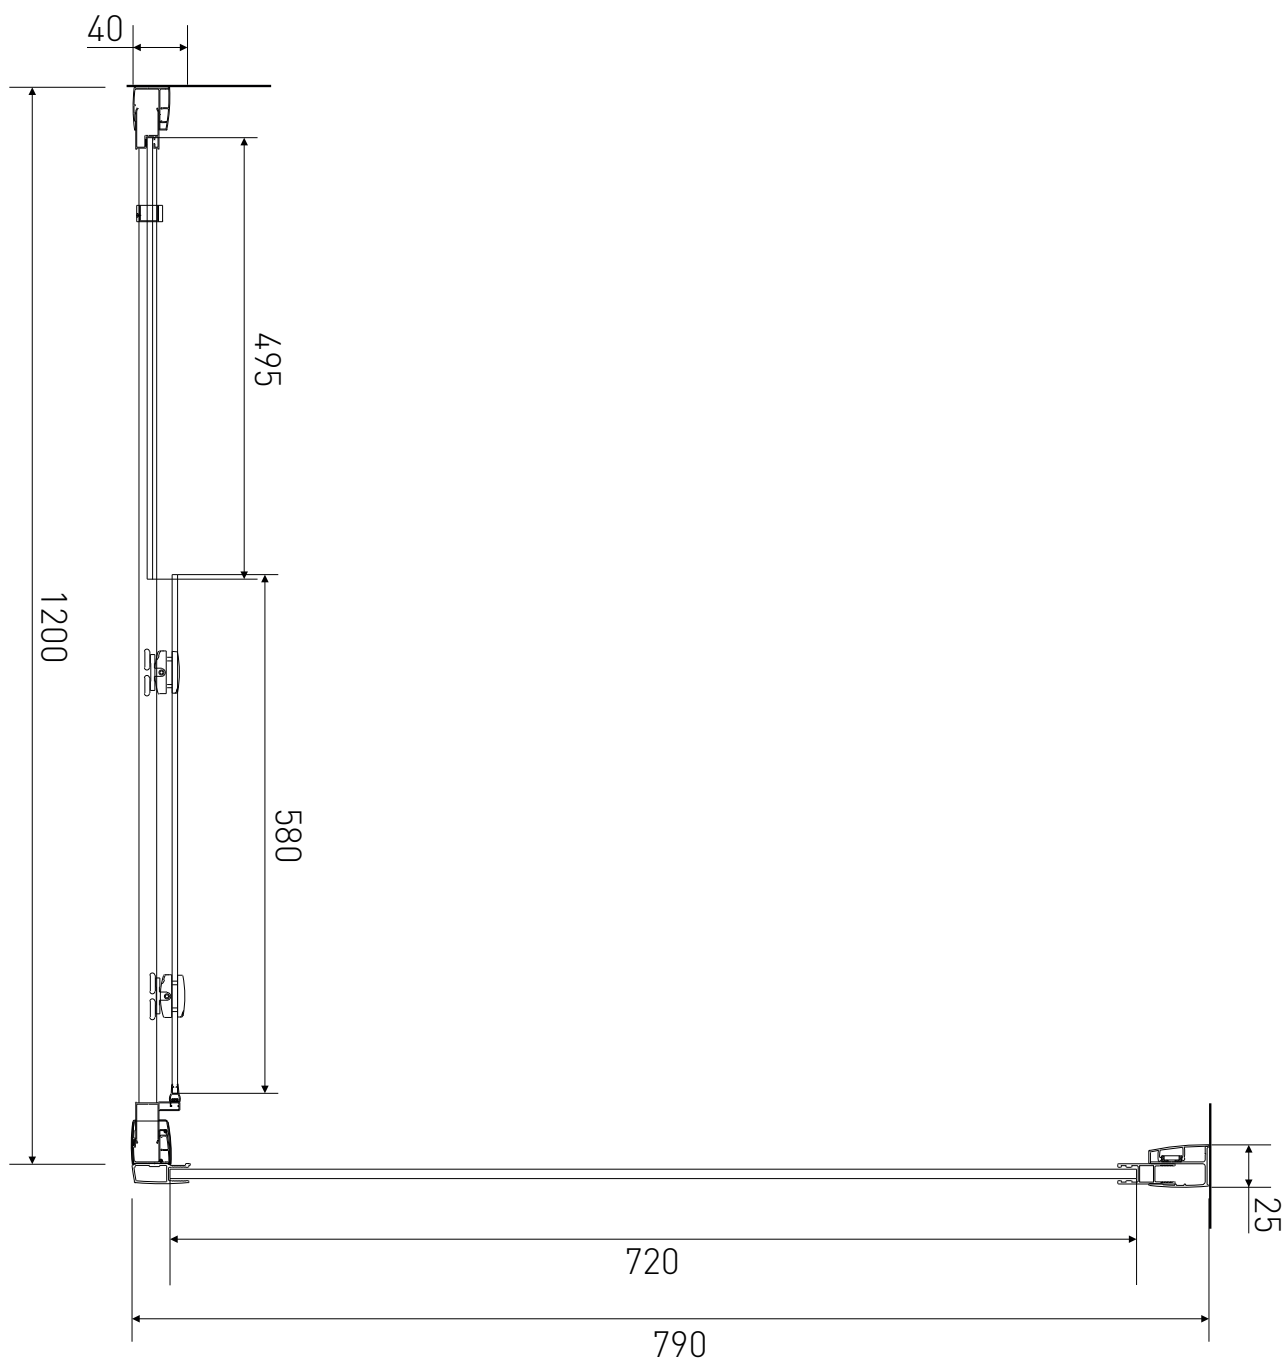

# Technický výkres výrobku

VÝROBCE	
OZNAČENÍ	LAN03044/LAN05017
TYP	sprchový kout, posuvný
VÝŠKA	1900 mm