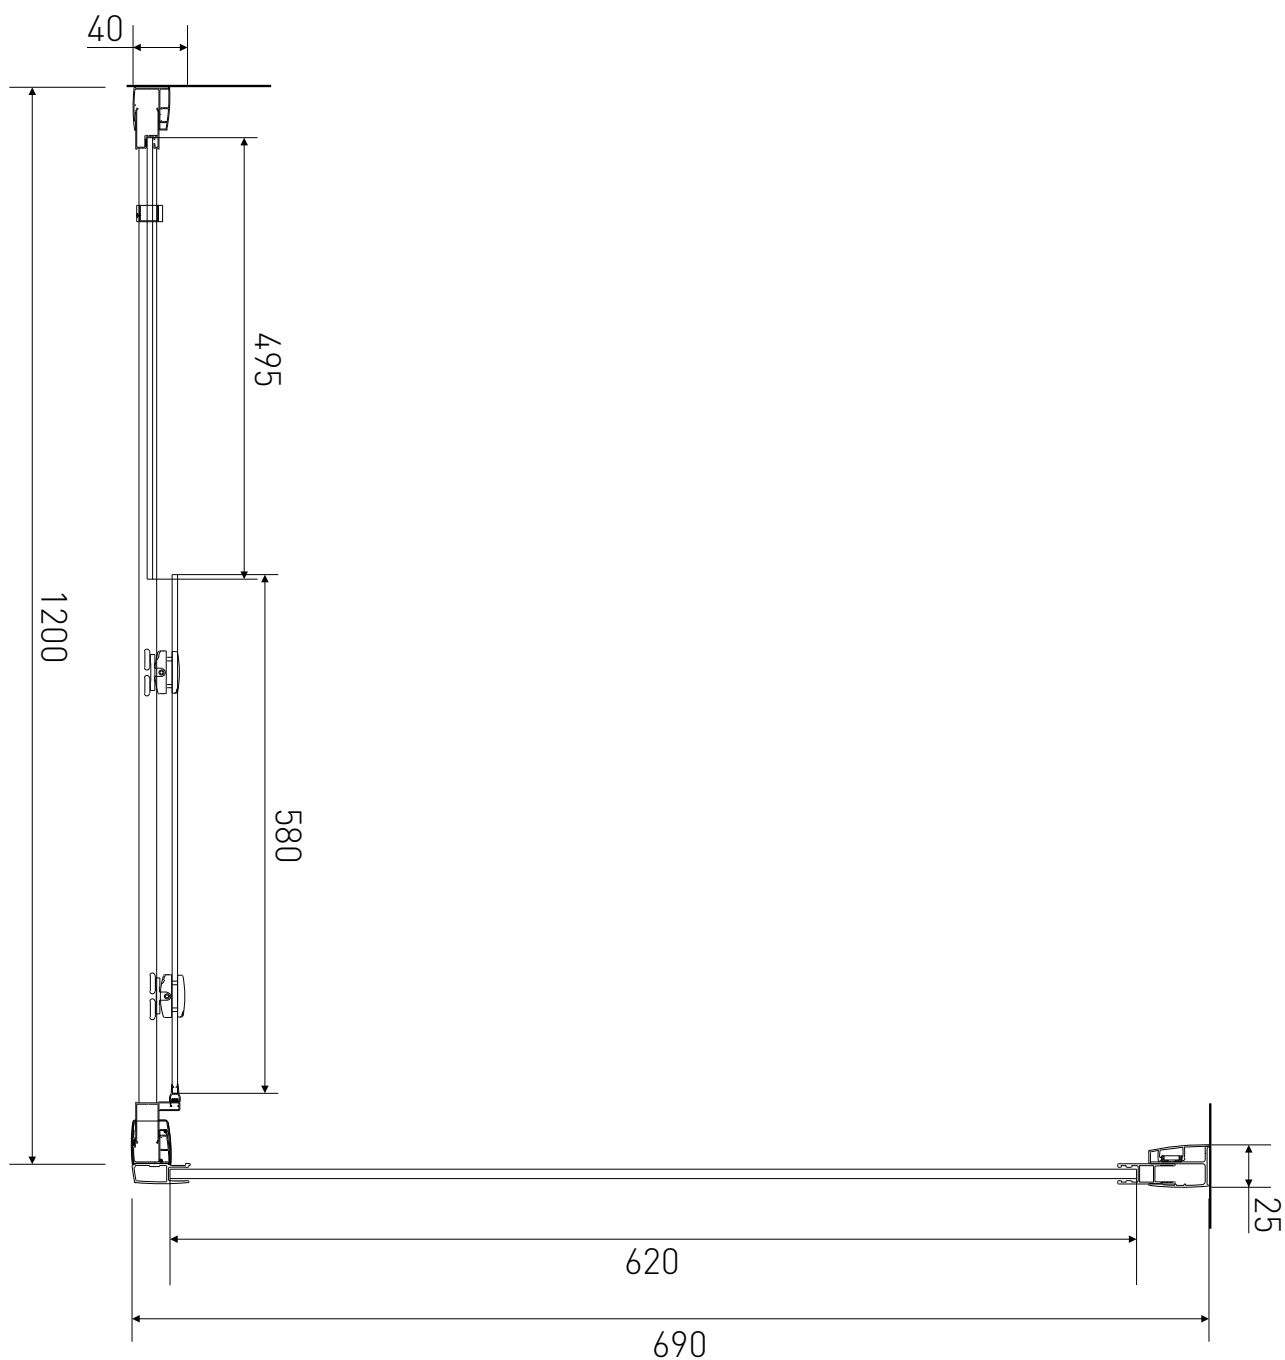

Technický výkres výrobku

VÝROBCE	
OZNAČENÍ	LAN03044/LAN05015
TYP	sprchový kout, posuvný
VÝŠKA	1900 mm