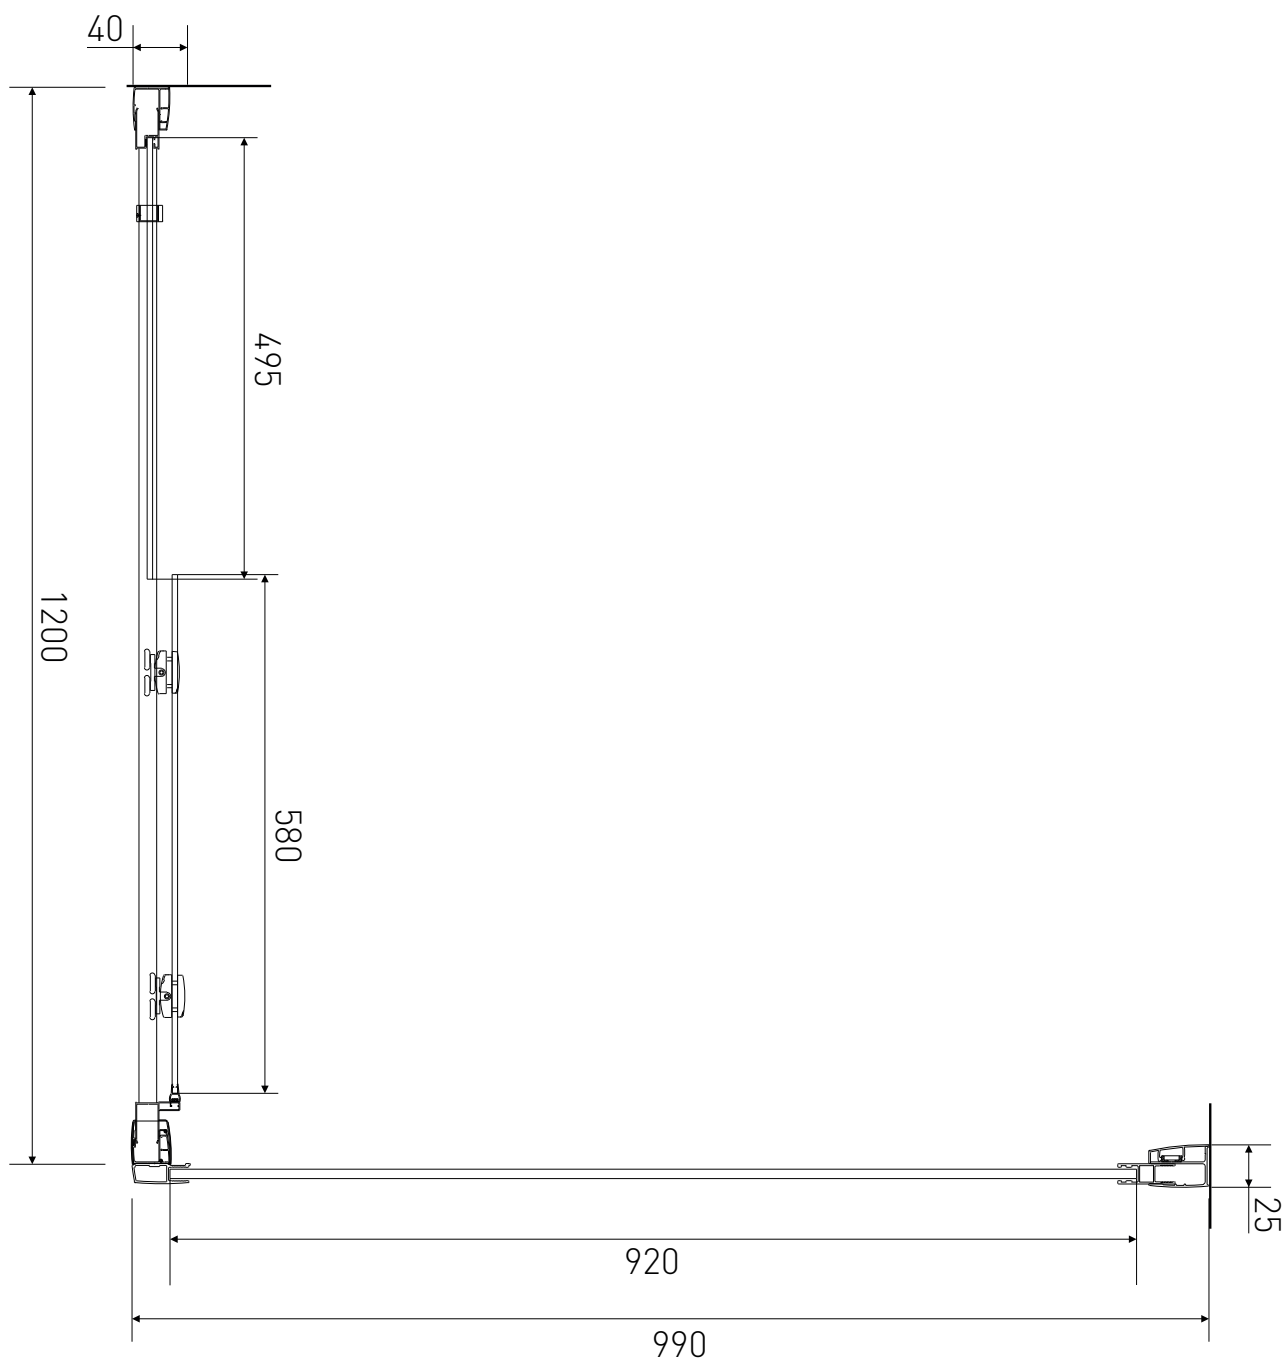

Technický výkres výrobku

VÝROBCE	
OZNAČENÍ	LAN03044/LAN05013
TYP	sprchový kout, posuvný
VÝŠKA	1900 mm