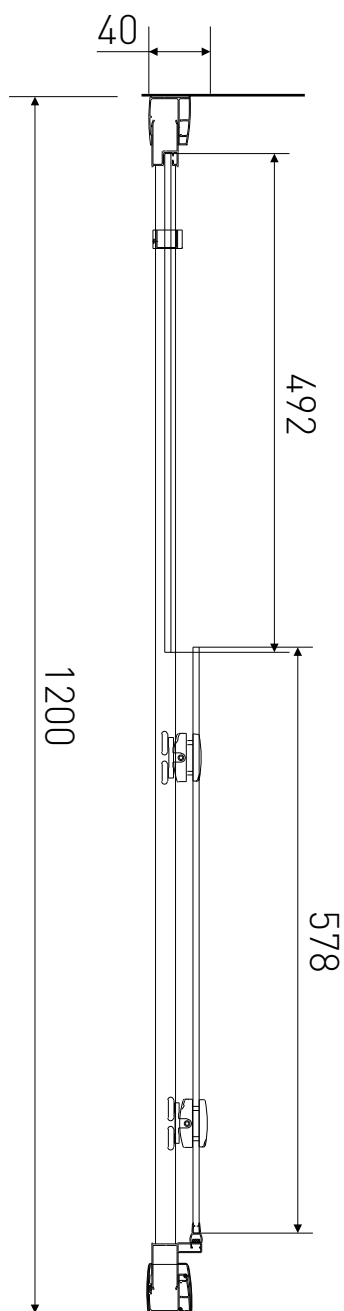

Technický výkres výrobku

VÝROBCE	
OZNAČENÍ	LAN03044
TYP	sprchové dveře, posuvné
MONTÁŽNÍ OTVOR	1170-1200 mm
VÝŠKA	1900 mm