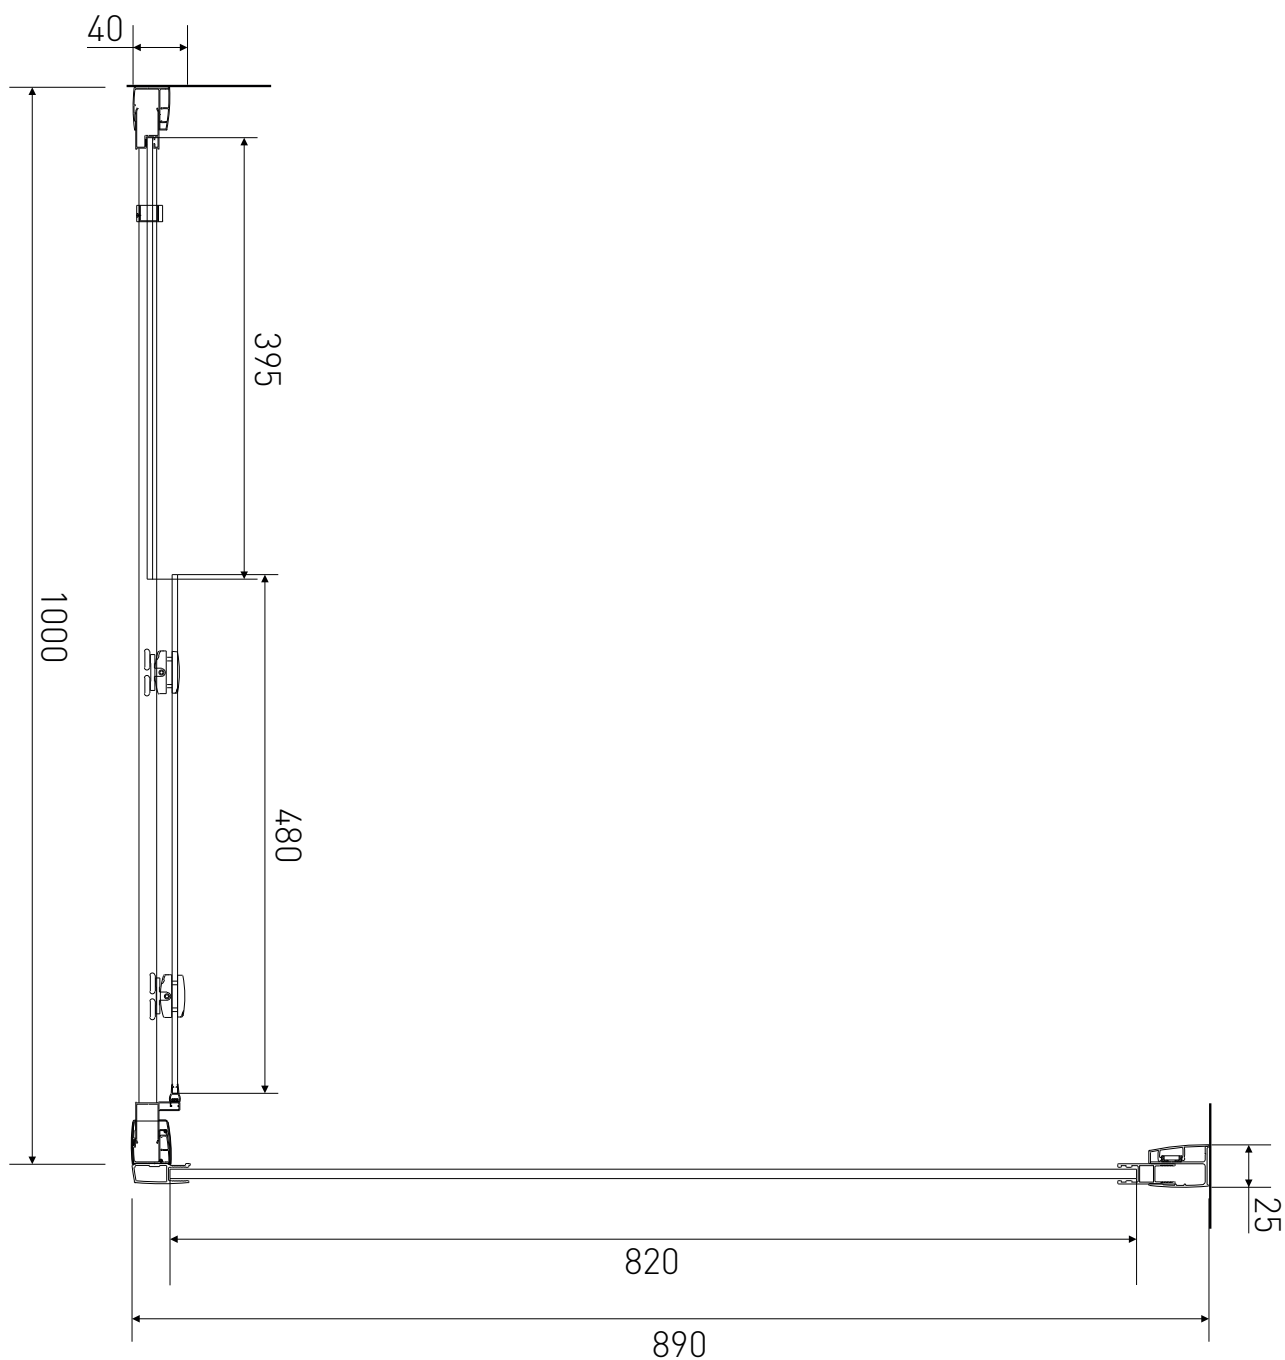

Technický výkres výrobku

| | |
|----------|---|
| VÝROBCE |  |
| OZNAČENÍ | LAN03043/LAN05020 |
| TYP | sprchový kout, posuvný |
| VÝŠKA | 1900 mm |