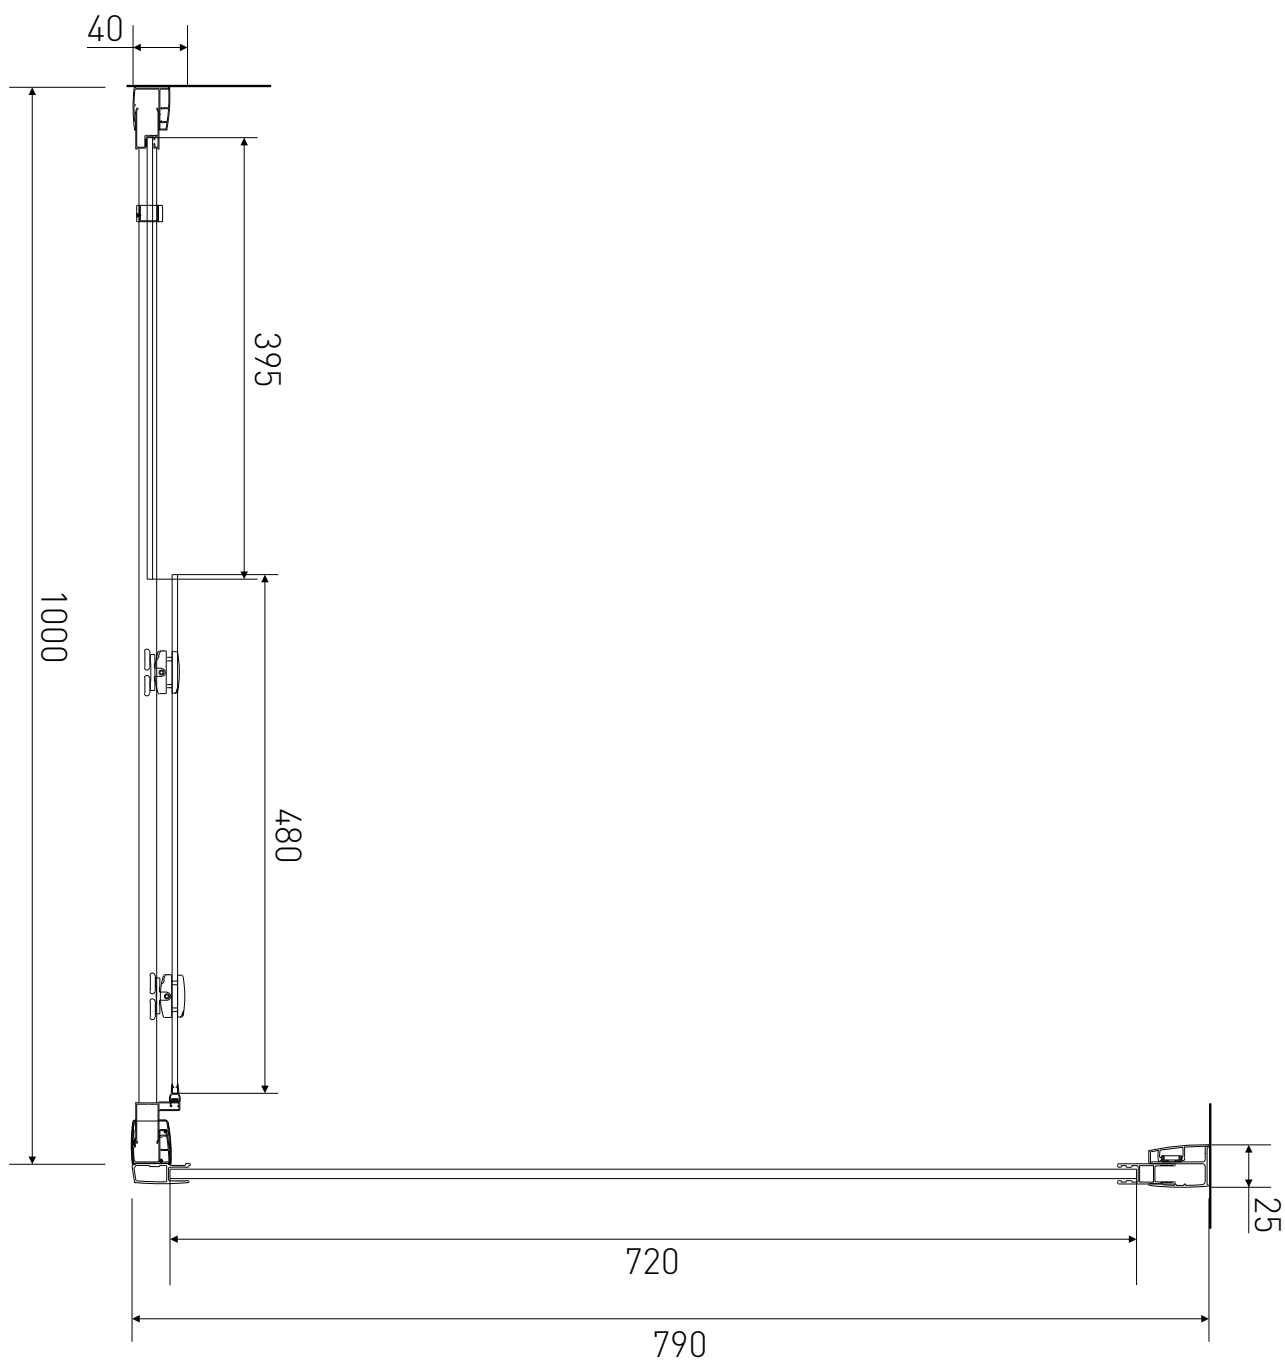

# Technický výkres výrobku

VÝROBCE	
OZNAČENÍ	LAN03043/LAN05018
TYP	sprchový kout, posuvný
VÝŠKA	1900 mm