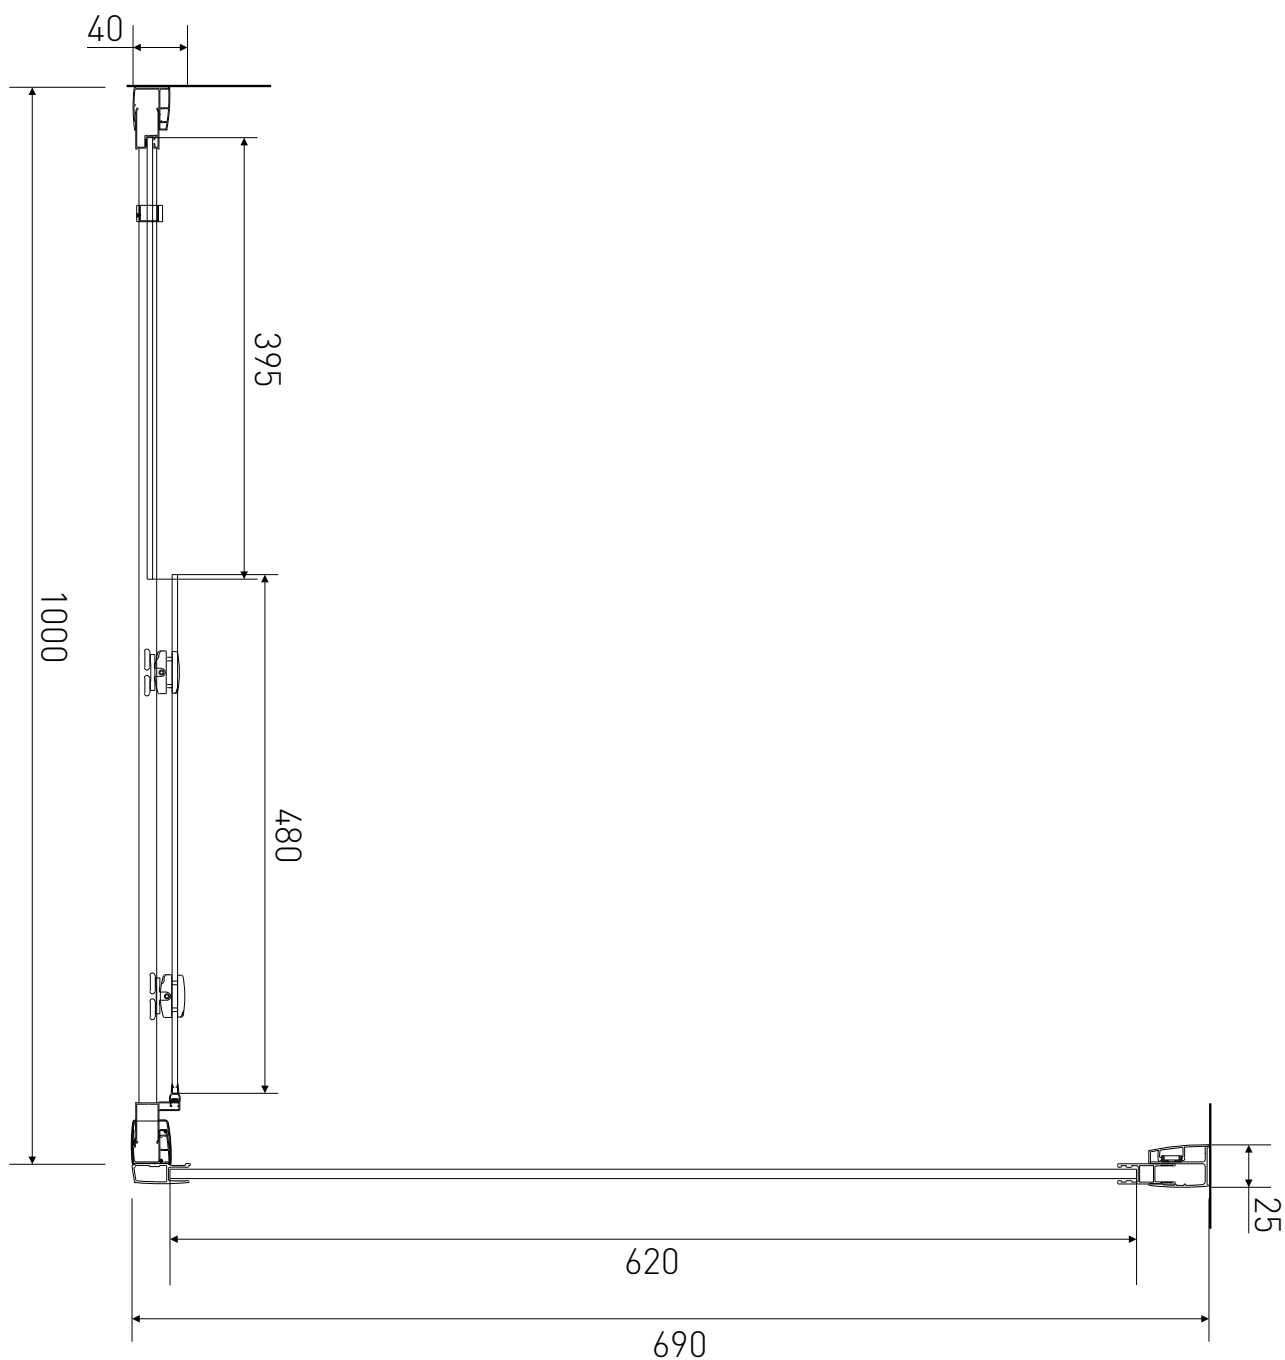

Technický výkres výrobku

VÝROBCE	
OZNAČENÍ	LAN03043/LAN05016
TYP	sprchový kout, posuvný
VÝŠKA	1900 mm