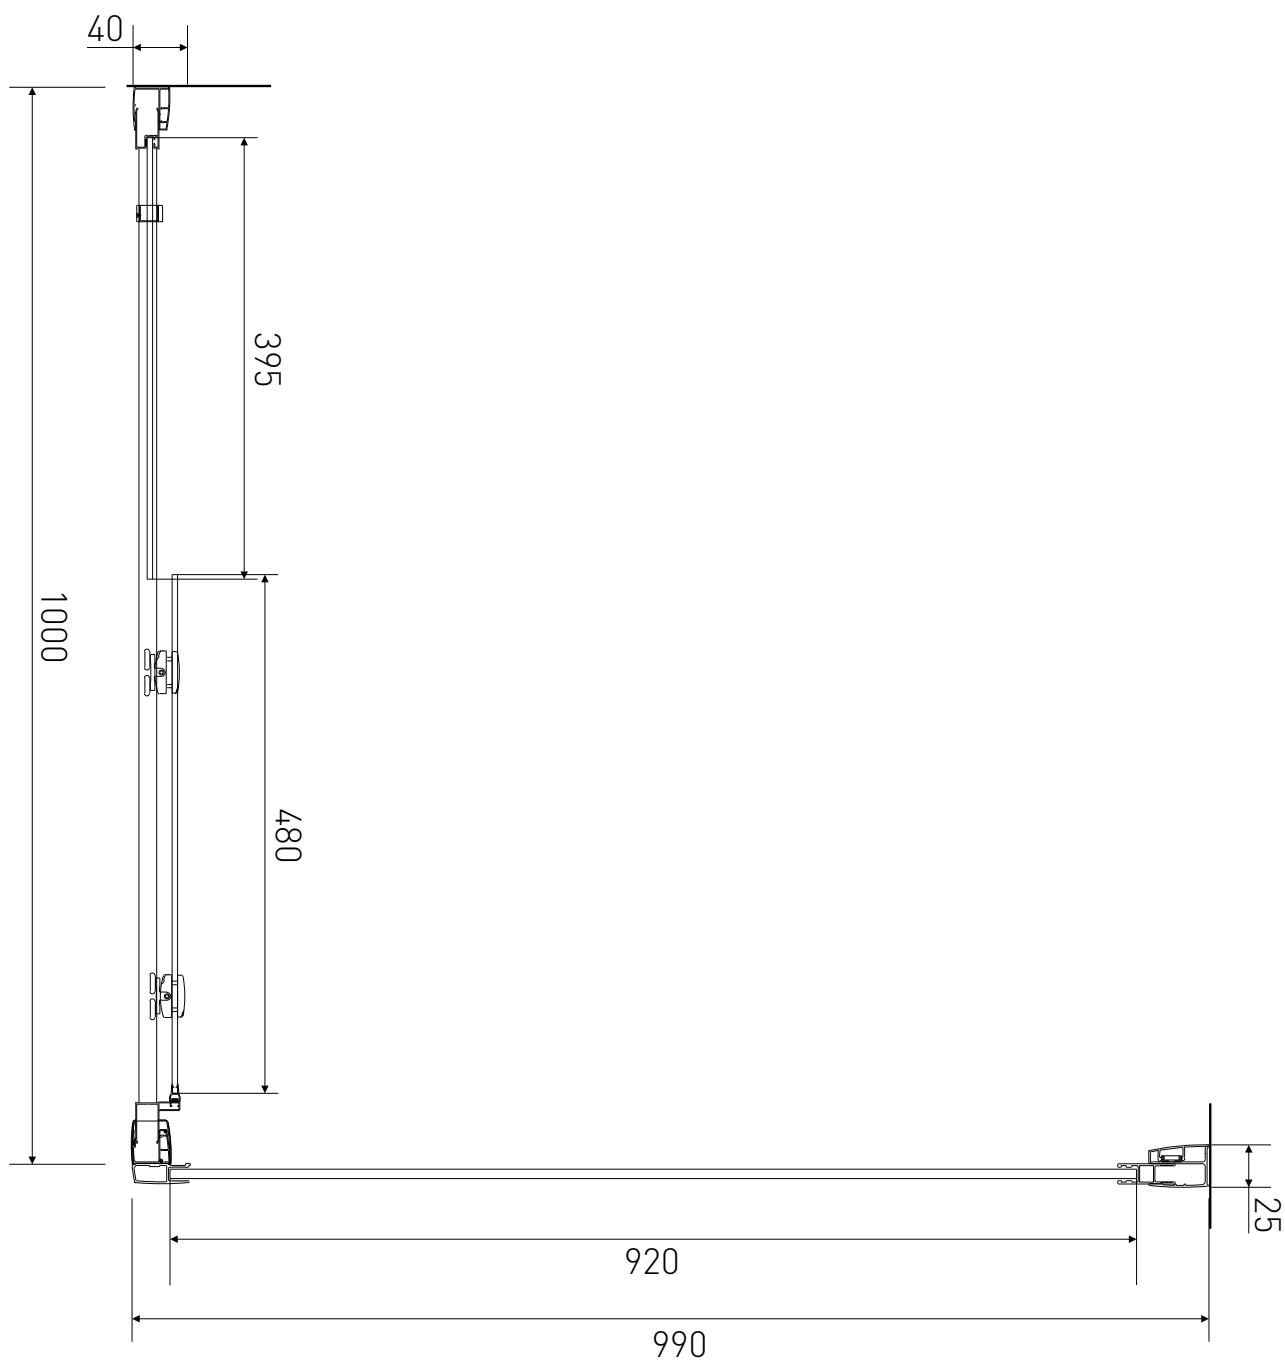

# Technický výkres výrobku

VÝROBCE	
OZNAČENÍ	LAN03043/LAN05014
TYP	sprchový kout, posuvný
VÝŠKA	1900 mm