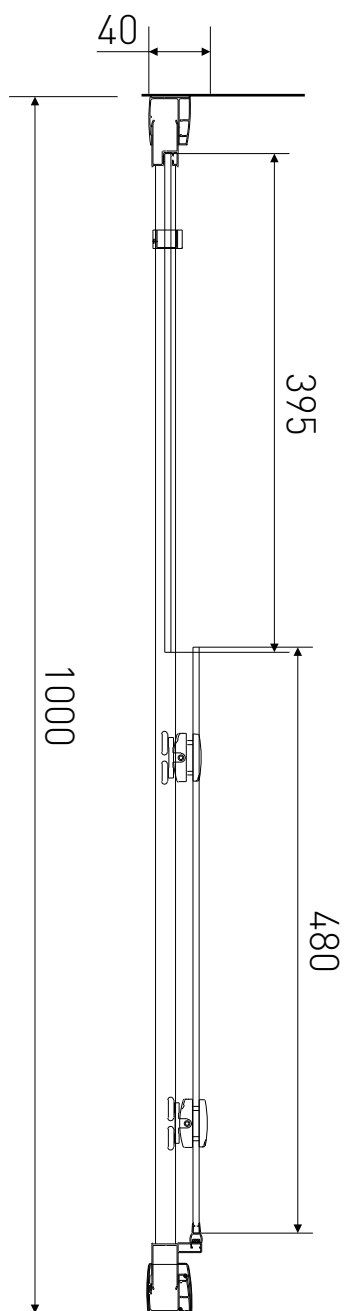

# Technický výkres výrobku

VÝROBCE	
OZNAČENÍ	LAN03043
TYP	sprchové dveře, posuvné
MONTÁŽNÍ OTVOR	970-1000 mm
VÝŠKA	1900 mm