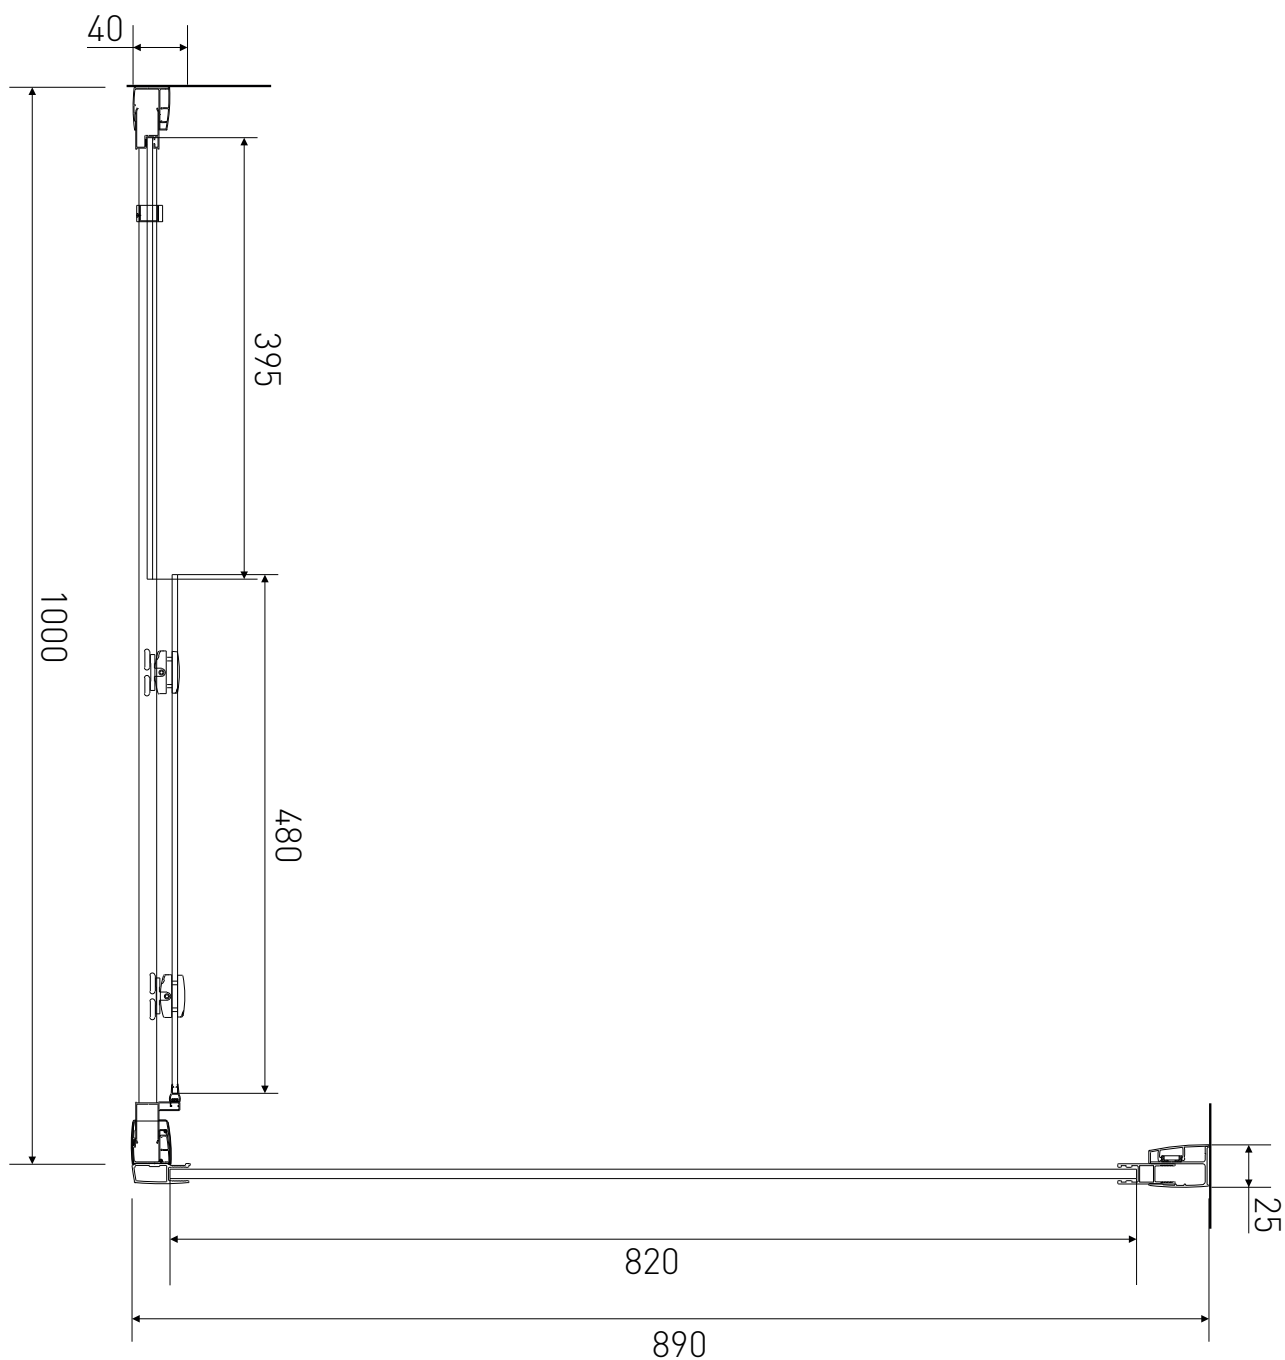

Technický výkres výrobku

VÝROBCE	
OZNAČENÍ	LAN03042/LAN05019
TYP	sprchový kout, posuvný
VÝŠKA	1900 mm