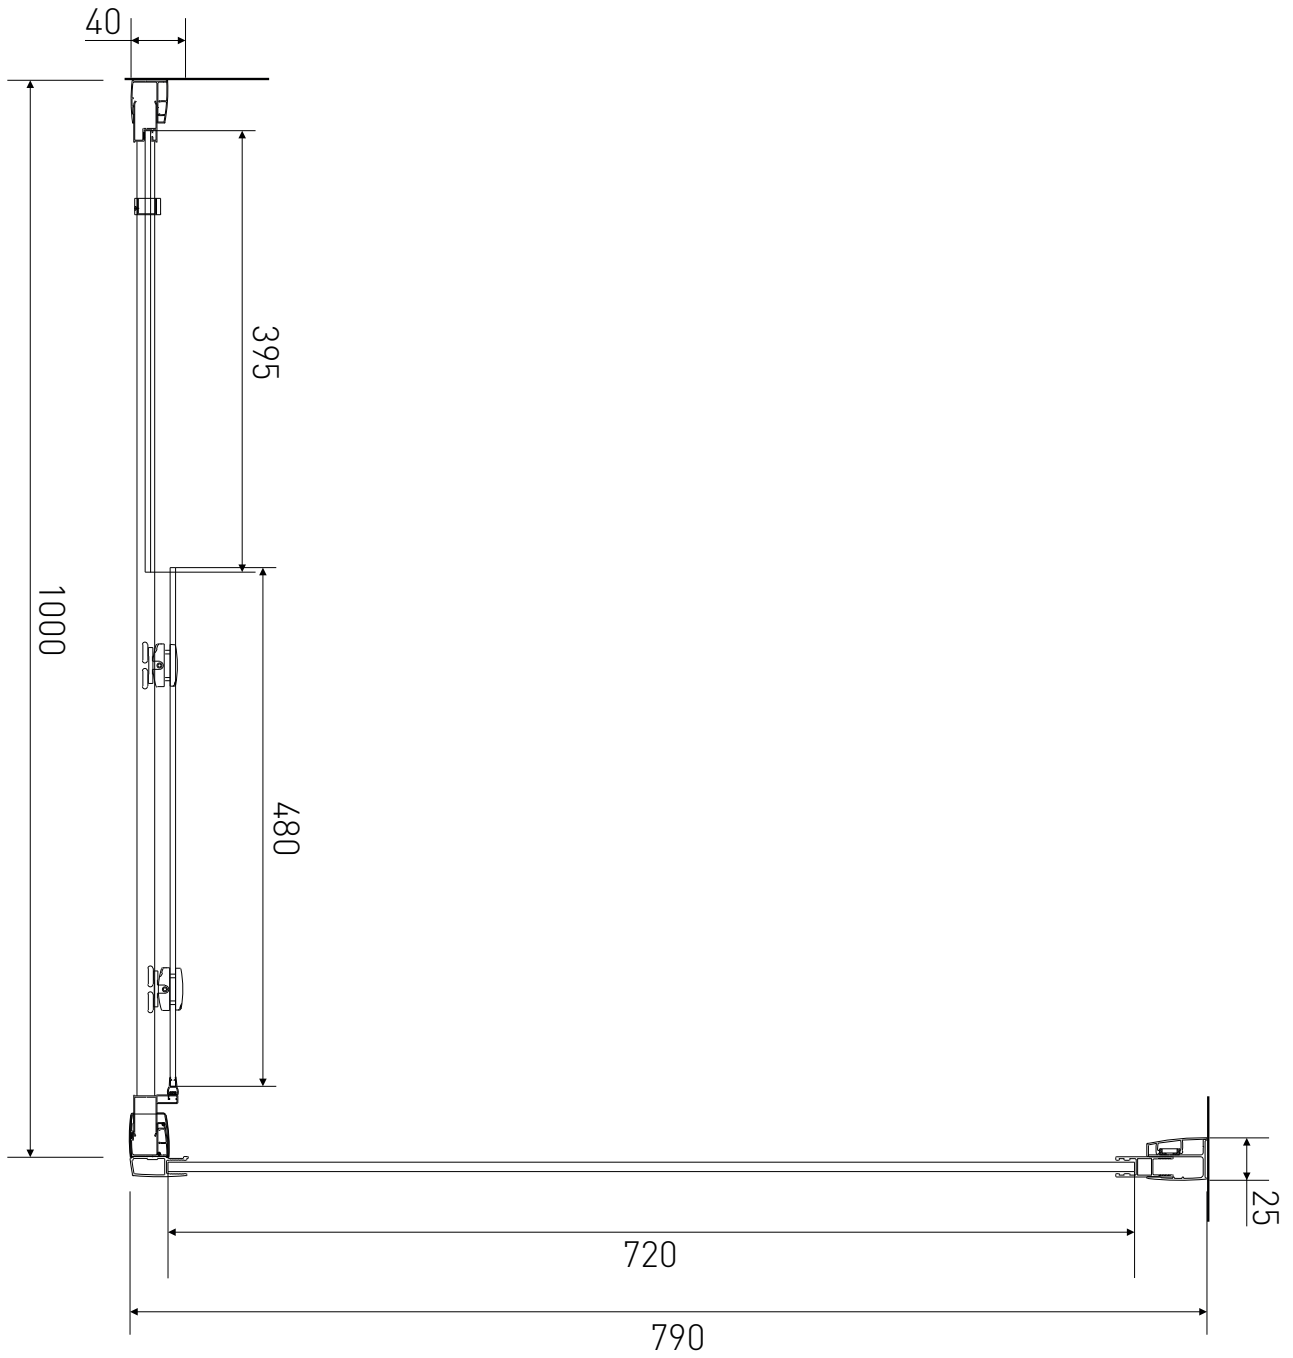

Technický výkres výrobku

VÝROBCE	
OZNAČENÍ	LAN03042/LAN05017
TYP	sprchový kout, posuvný
VÝŠKA	1900 mm