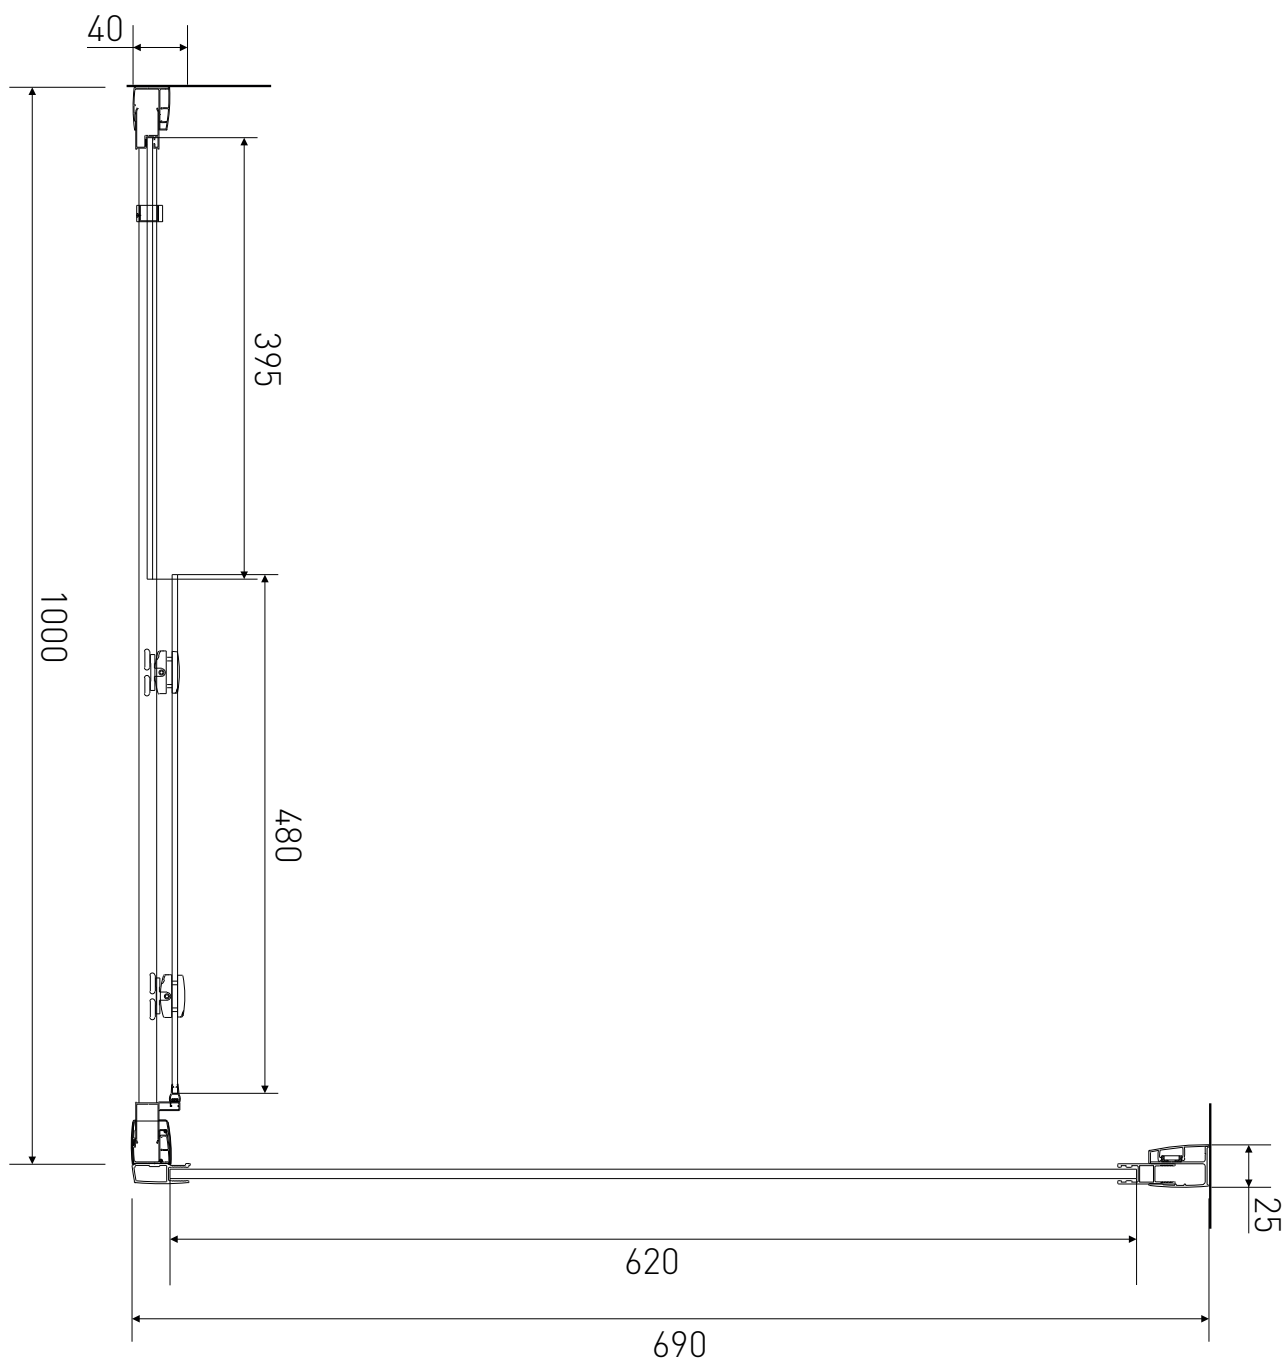

Technický výkres výrobku

VÝROBCE	
OZNAČENÍ	LAN03042/LAN05015
TYP	sprchový kout, posuvný
VÝŠKA	1900 mm