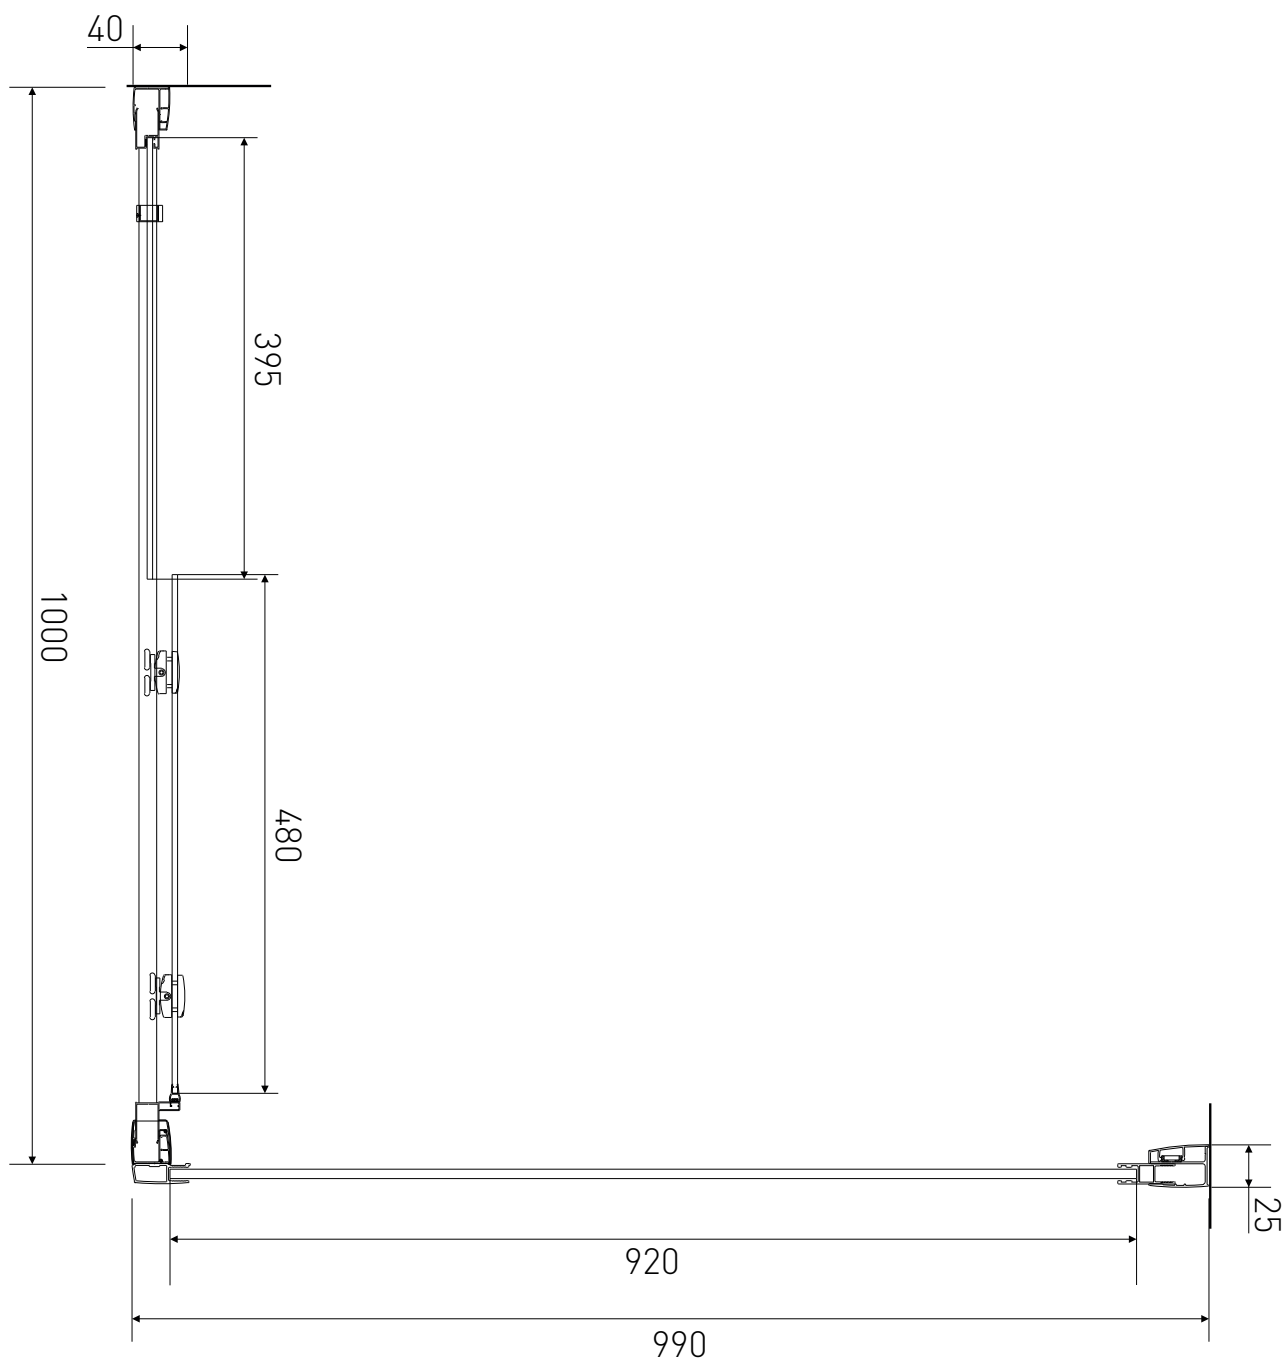

Technický výkres výrobku

VÝROBCE	
OZNAČENÍ	LAN03042/LAN05013
TYP	sprchový kout, posuvný
VÝŠKA	1900 mm