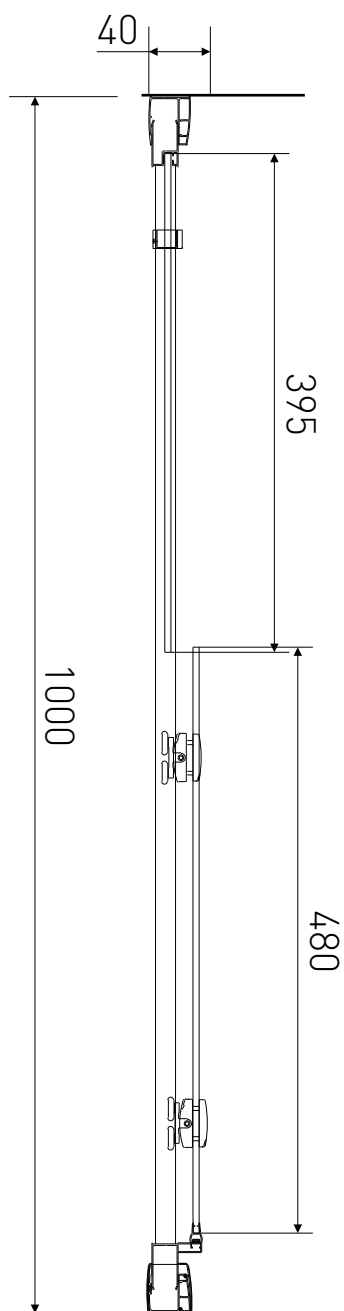

Technický výkres výrobku

VÝROBCE	
OZNAČENÍ	LAN03042
TYP	sprchové dveře, posuvné
MONTÁŽNÍ OTVOR	970-1000 mm
VÝŠKA	1900 mm