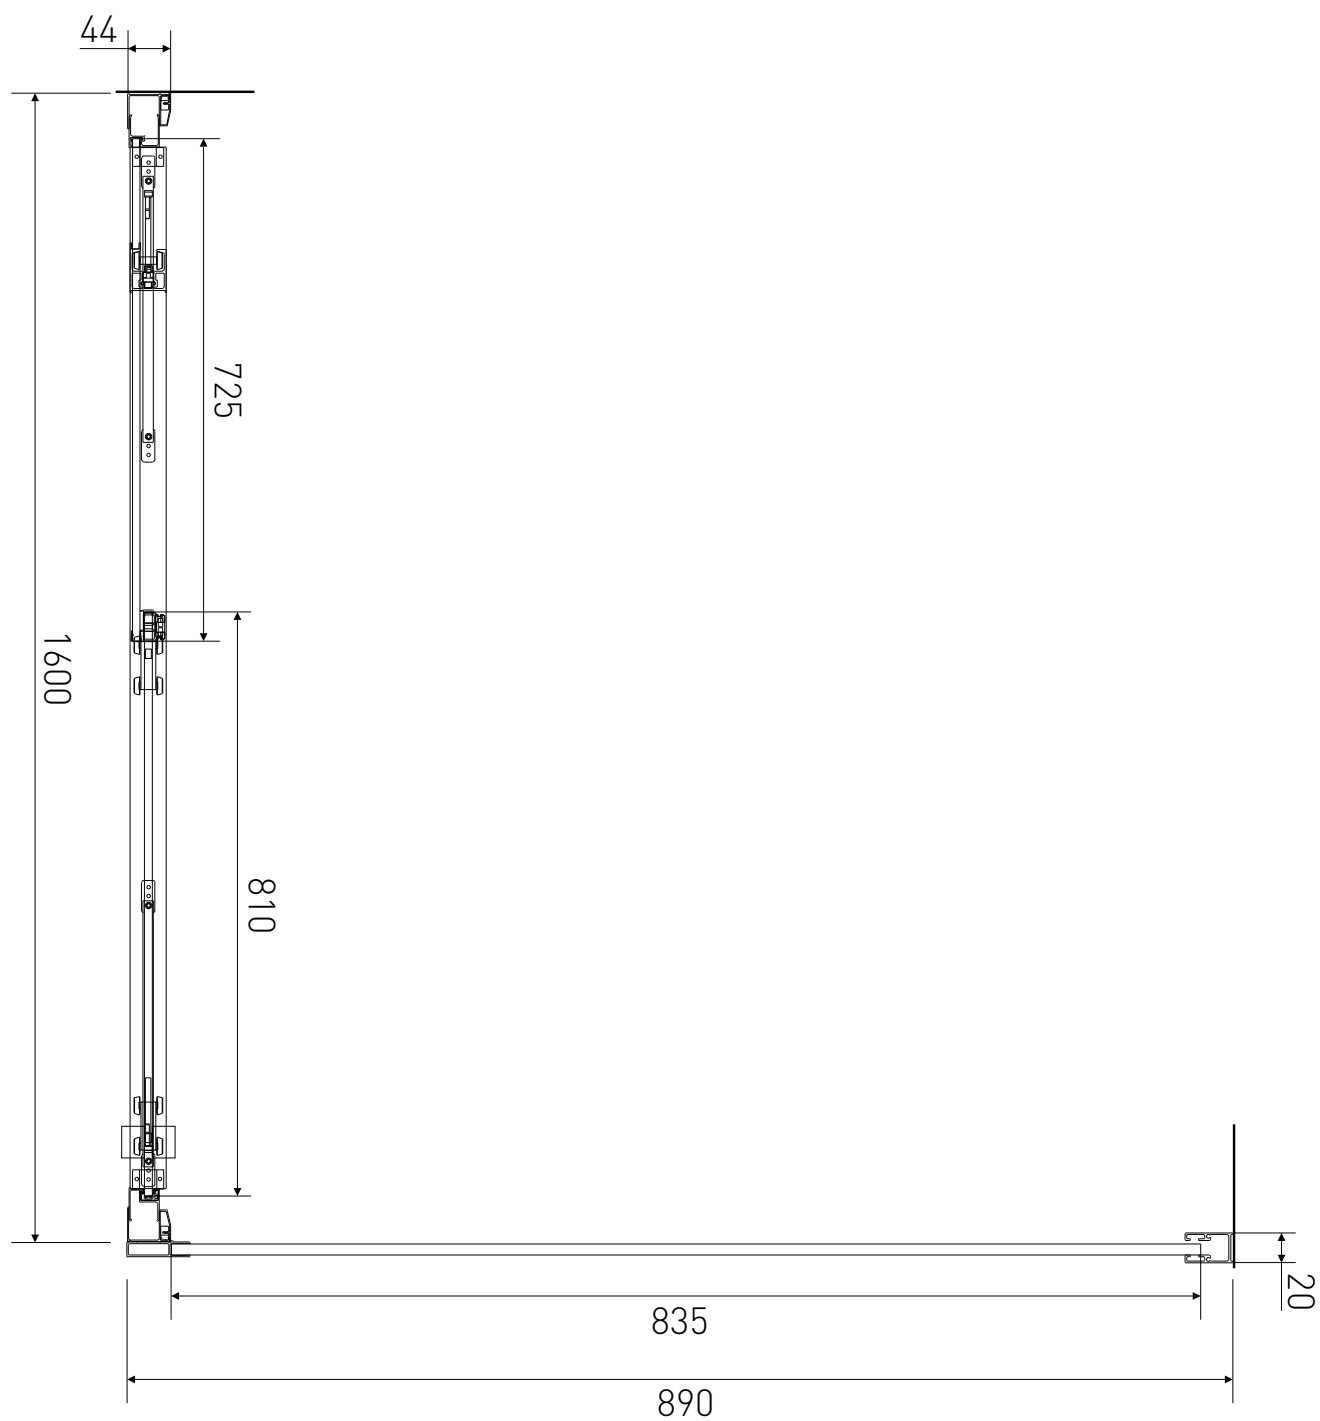

Technický výkres výrobku

VÝROBCE	
OZNAČENÍ	LAN03041/LAN05012
TYP	sprchový kout, posuvný
VÝŠKA	1950 mm