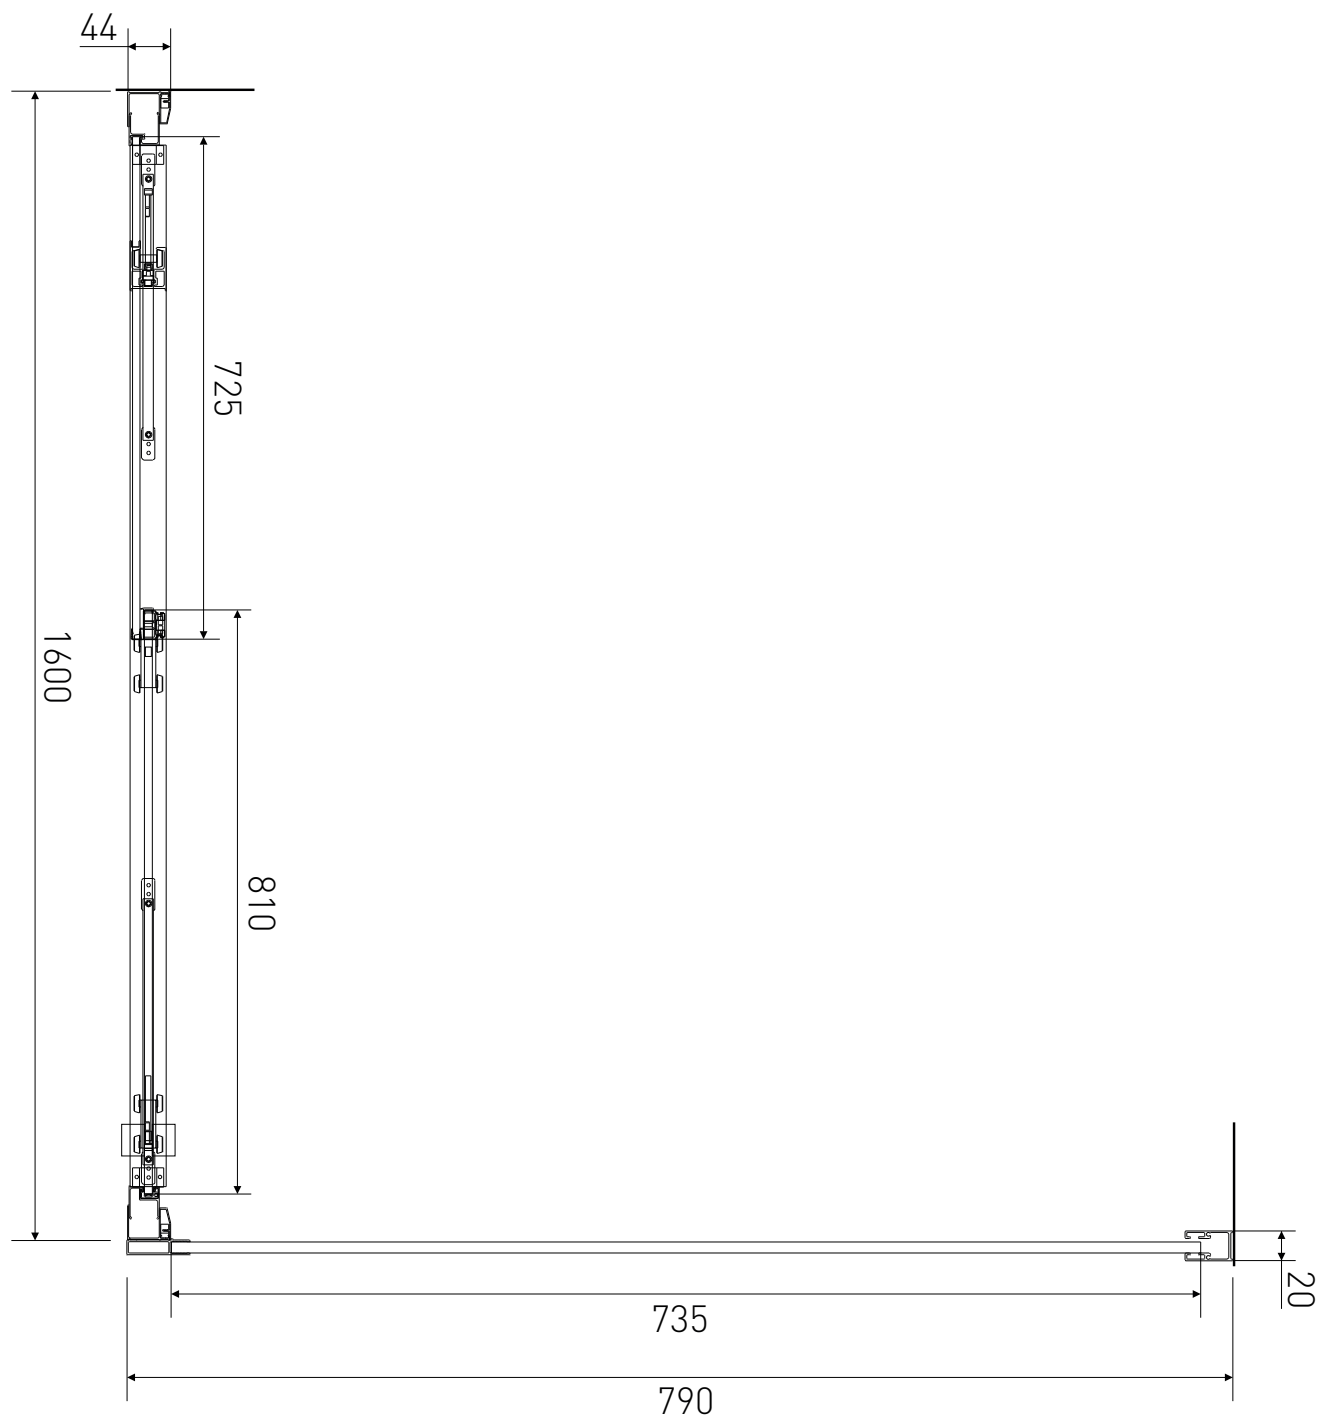

Technický výkres výrobku

VÝROBCE	
OZNAČENÍ	LAN03041/LAN05011
TYP	sprchový kout, posuvný
VÝŠKA	1950 mm